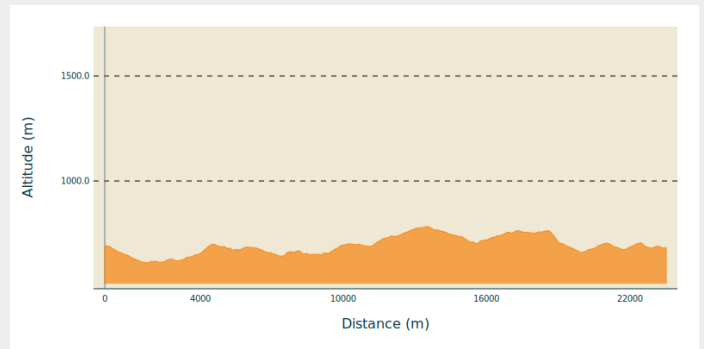

137 Circuit 70 La Croix du Pommier

Loire

(0)

Infos pratiques

Pratique : VTT

Longueur : 16.4 km

Dénivelé positif : 496 m

Difficulté : Bleu (facile)

Itinéraire

Profil altimétrique

Altitude min 611 m Altitude max 784 m

Lieu de départ : Salle des Fêtes - St Romain d'Urfé (42)

Toutes les informations pratiques