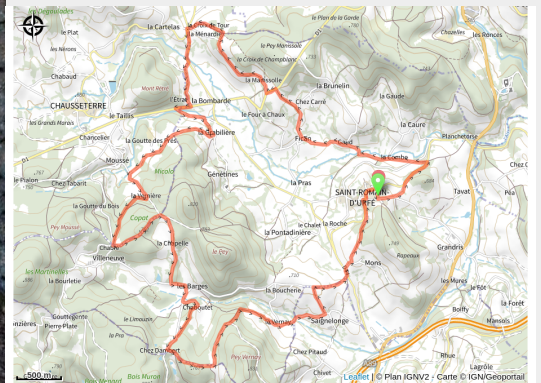

137 Circuit 70 La Croix du Pommier

Loire

(0)

Infos pratiques

Pratique : VTT

Longueur : 16.4 km

Dénivelé positif : 496 m

Difficulté : Bleu (facile)

Itinéraire

Profil altimétrique

Altitude min 611 m Altitude max 784 m

Lieu de départ : Salle des Fêtes - St Romain d'Urfé (42)

Toutes les informations pratiques