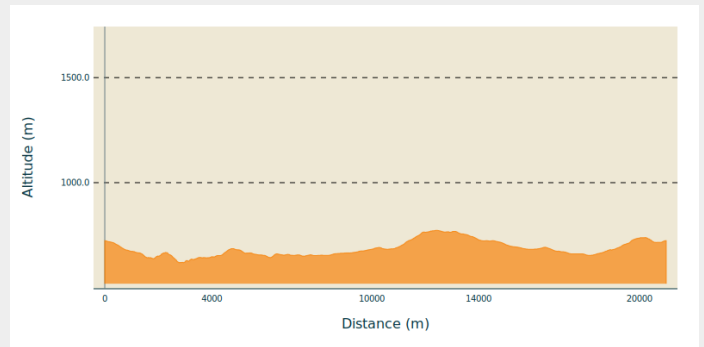

# 137 Circuit 23 Le Bois des Côtes

Loire

(0)

## Infos pratiques

---

Pratique : VTT

---

Longueur : 14.6 km

---

Dénivelé positif : 396 m

---

Difficulté : Bleu (facile)

## Profil altimétrique

Altitude min 619 m Altitude max 773 m

Lieu de départ : Place de la Fontaine - Champoly (42)