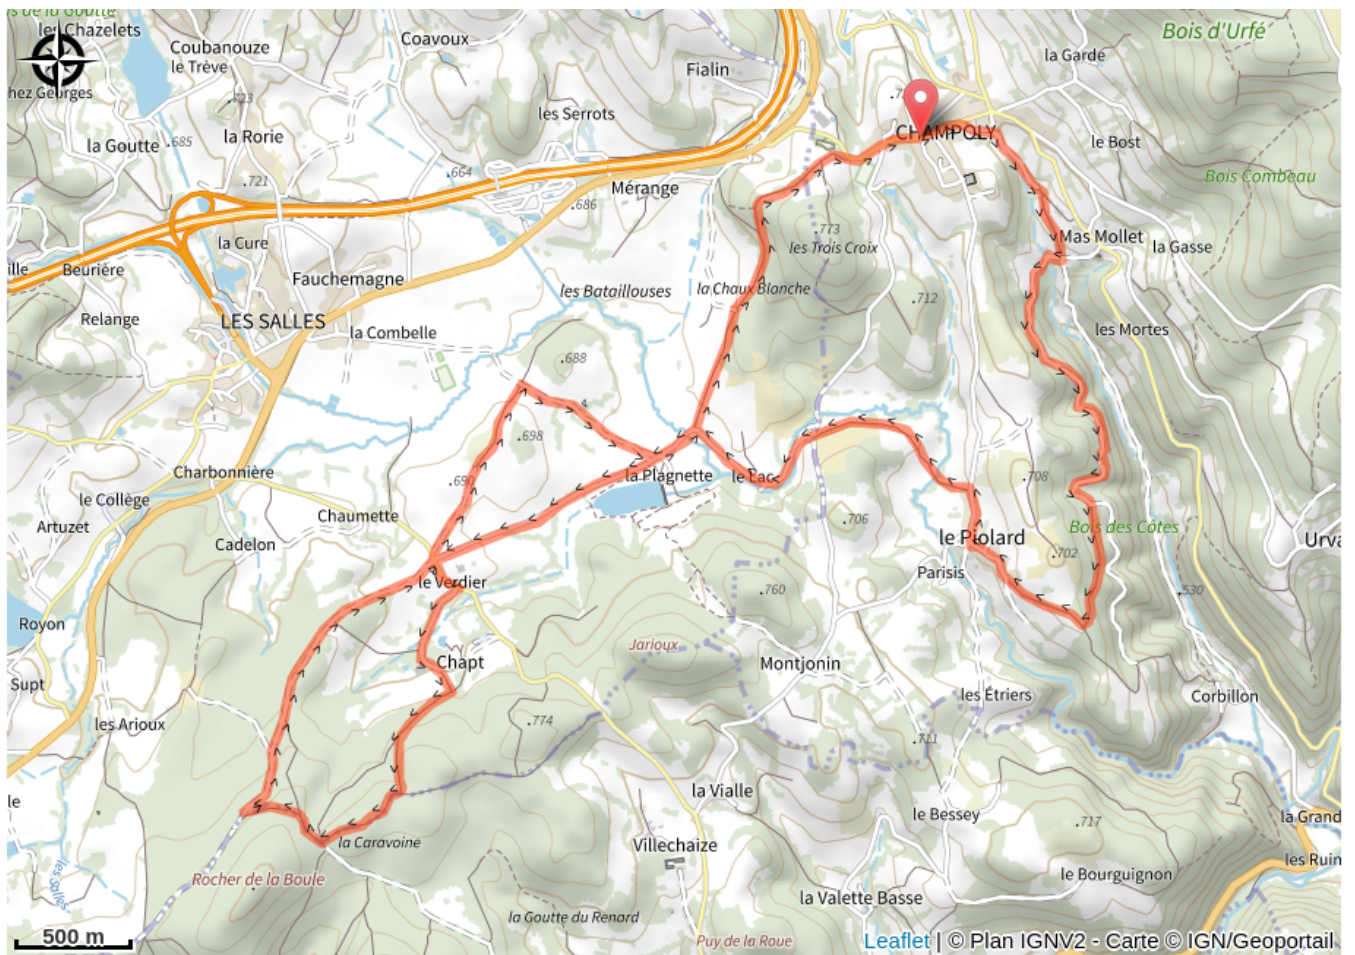

Sur votre route...