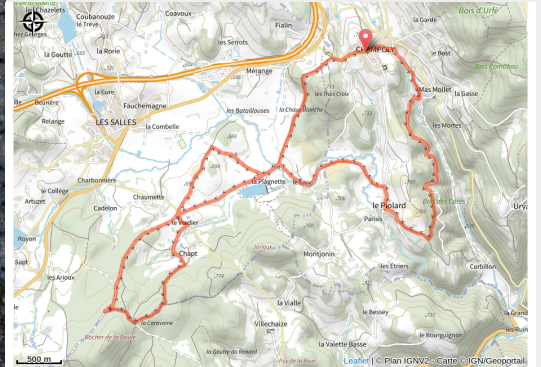

# 137 Circuit 23 Le Bois des Côtes

Loire

(0)

## Infos pratiques

---

Pratique : VTT

---

Longueur : 14.6 km

---

Dénivelé positif : 396 m

---

# Itinéraire

## Profil altimétrique

Altitude min 619 m Altitude max 773 m

Lieu de départ : Place de la Fontaine - Champoly (42)