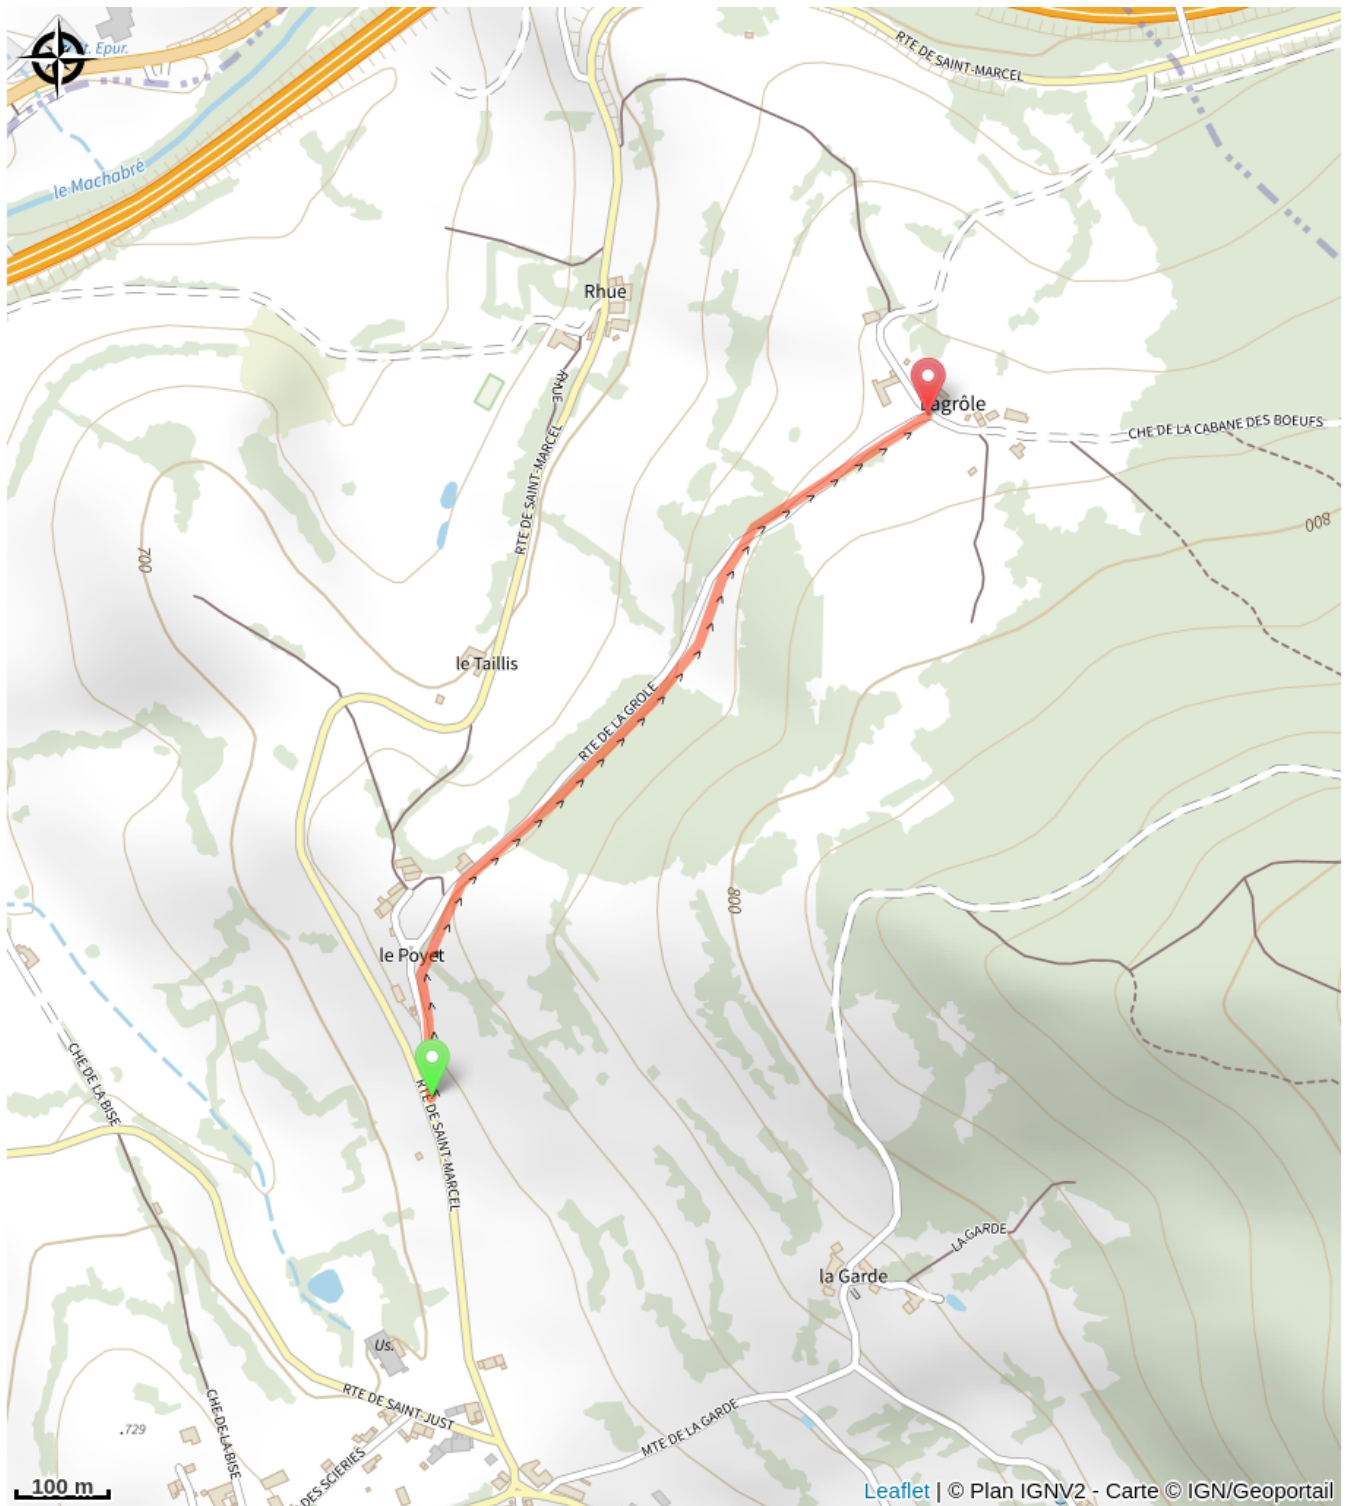

137 Liaison Circuit N°20 vers 3 Champoly

Loire

(0)

Infos pratiques

Pratique : VTT

Longueur : 1.0 km

Dénivelé positif : 59 m

Difficulté : Rouge (difficile)

Sur votre route...

Toutes les informations pratiques