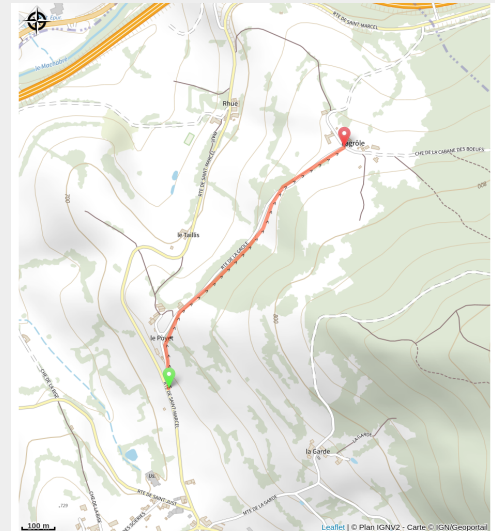

137 Liaison Circuit N°20 vers 3 Champoly

Loire

(0)

Infos pratiques

Pratique : VTT

Longueur : 1.0 km

Dénivelé positif : 59 m

Difficulté : Rouge (difficile)

Sur votre route...

Toutes les informations pratiques