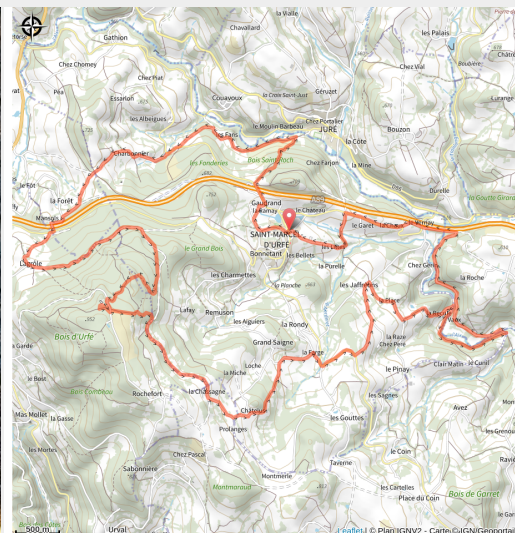

137 Circuit 20 Les Cornes d'Urfé Château

Loire

(0)

Infos pratiques

Pratique : VTT

Longueur : 23.0 km

Dénivelé positif : 812 m

Difficulté : Rouge (difficile)

Itinéraire

Profil altimétrique

Altitude min 488 m Altitude max 936 m

Lieu de départ : Place de l'église - St-Marcel-d'Urfé (42)

Sur votre route...

Toutes les informations pratiques