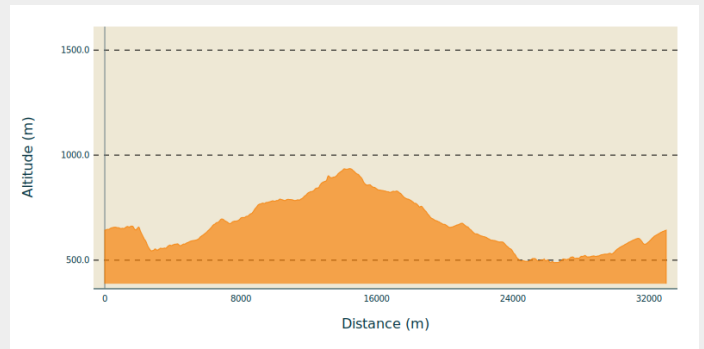

137 Circuit 20 Les Cornes d'Urfé Château

Loire

(0)

Infos pratiques

Pratique : VTT

Longueur : 23.0 km

Dénivelé positif : 812 m

Difficulté : Rouge (difficile)

Itinéraire

Profil altimétrique

Altitude min 488 m Altitude max 936 m

Lieu de départ : Place de l'église - St-Marcel-d'Urfé (42)

Sur votre route...

Toutes les informations pratiques