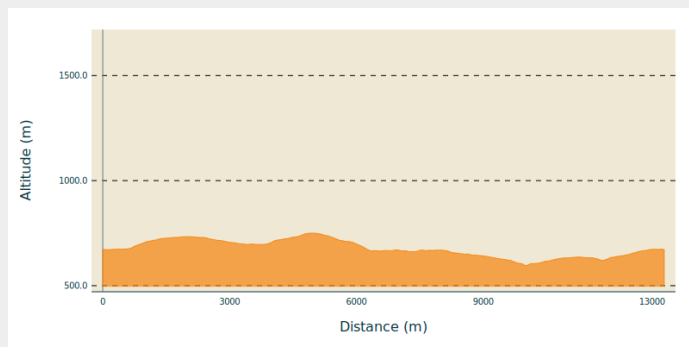

137 Circuit 44 Le Pradal

Puy-de-Dôme

(0)

Infos pratiques

Pratique : VTT

Longueur : 9.2 km

Dénivelé positif : 237 m

Difficulté : Vert (très facile)

Itinéraire

Profil altimétrique

Altitude min 595 m Altitude max 750 m

Lieu de départ : Terrain de foot - Celles sur Durolle (63)

Sur votre route...

Toutes les informations pratiques