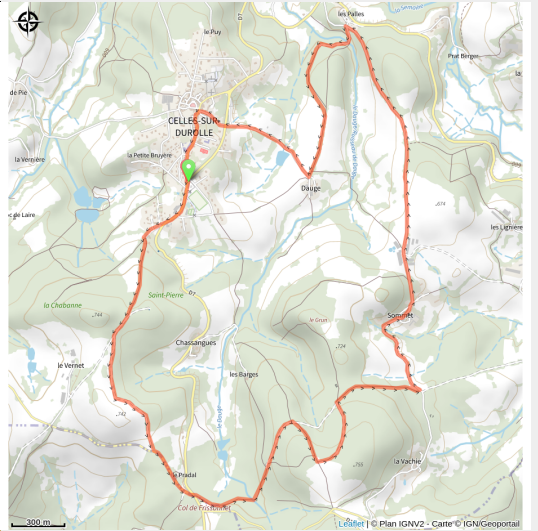

137 Circuit 44 Le Pradal

Puy-de-Dôme

(0)

Infos pratiques

Pratique : VTT

Longueur : 9.2 km

Dénivelé positif : 237 m

Difficulté : Vert (très facile)

Itinéraire

Profil altimétrique

Altitude min 595 m Altitude max 750 m

Lieu de départ : Terrain de foot - Celles sur Durolle (63)

Sur votre route...

Toutes les informations pratiques