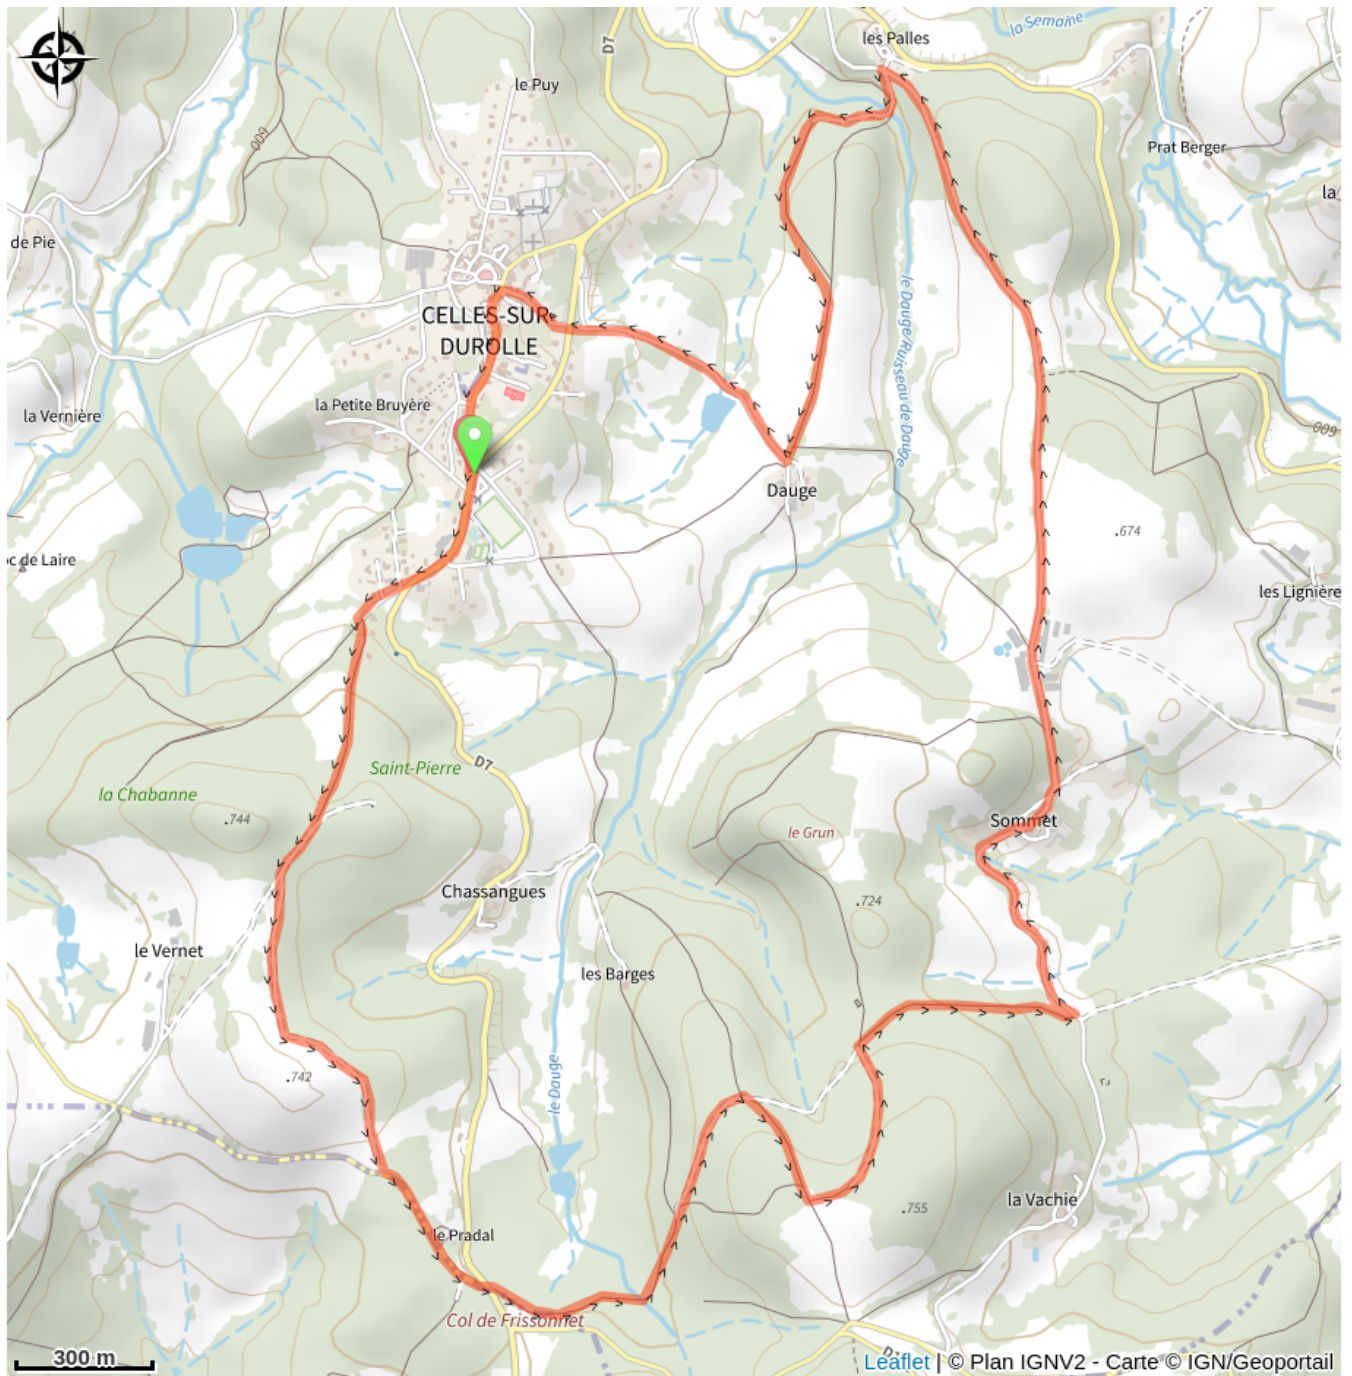

137 Circuit 44 Le Pradal

Puy-de-Dôme

(0)

Infos pratiques

Pratique : VTT

Longueur : 9.2 km

Dénivelé positif : 237 m

Difficulté : Vert (très facile)

Itinéraire

Profil altimétrique

Altitude min 595 m Altitude max 750 m

Lieu de départ : Terrain de foot - Celles sur Durolle (63)

Sur votre route...

Toutes les informations pratiques