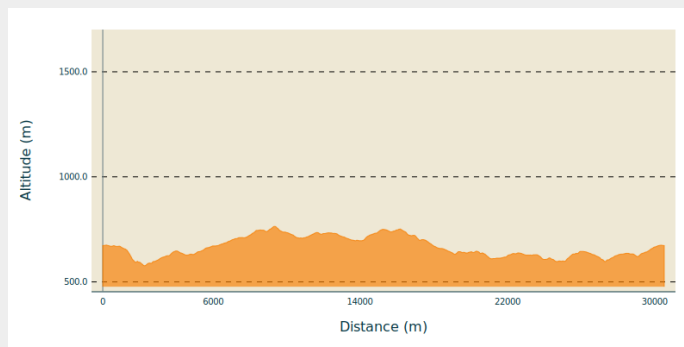

137 Circuit 43 La Croix des Olmes

Puy-de-Dôme

(0)

Infos pratiques

Pratique : VTT

Longueur : 21.3 km

Dénivelé positif : 569 m

Difficulté : Rouge (difficile)

Itinéraire

Profil altimétrique

Altitude min 577 m Altitude max 764 m

Lieu de départ : Terrain de foot - Celles sur Durolle (63)

Sur votre route...

Toutes les informations pratiques