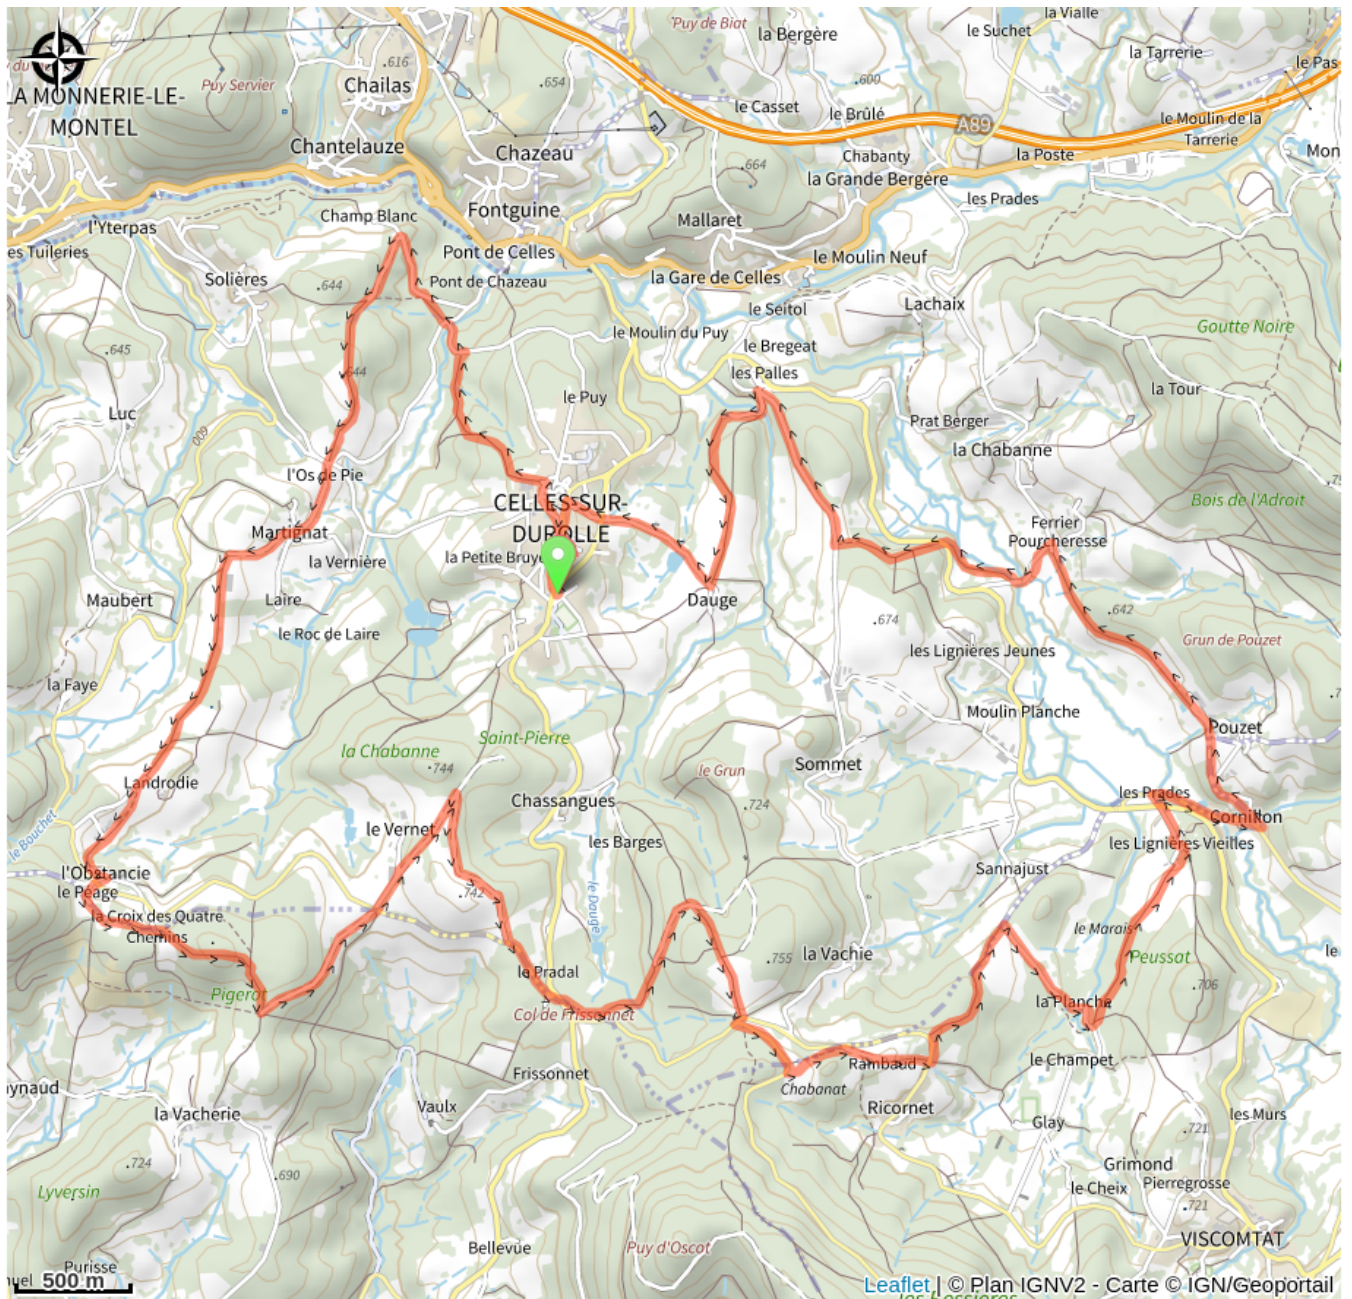

137 Circuit 43 La Croix des Olmes

Puy-de-Dôme

(0)

Infos pratiques

Pratique : VTT

Longueur : 21.3 km

Dénivelé positif : 569 m

Difficulté : Rouge (difficile)

Itinéraire

Profil altimétrique

Altitude min 577 m Altitude max 764 m

Lieu de départ : Terrain de foot - Celles sur Durolle (63)

Sur votre route...

Toutes les informations pratiques