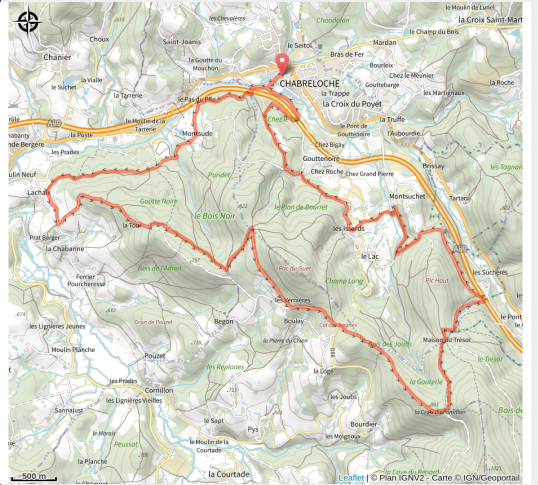

137 Circuit 21 Le Roc du Guet

Puy-de-Dôme

(0)

Infos pratiques

Pratique : VTT

Longueur : 18.8 km

Dénivelé positif : 675 m

Difficulté : Rouge (difficile)

Itinéraire

Profil altimétrique

Altitude min 611 m Altitude max 905 m

Lieu de départ : Place du groupe scolaire - Chabreloche (63)

Sur votre route...

Toutes les informations pratiques