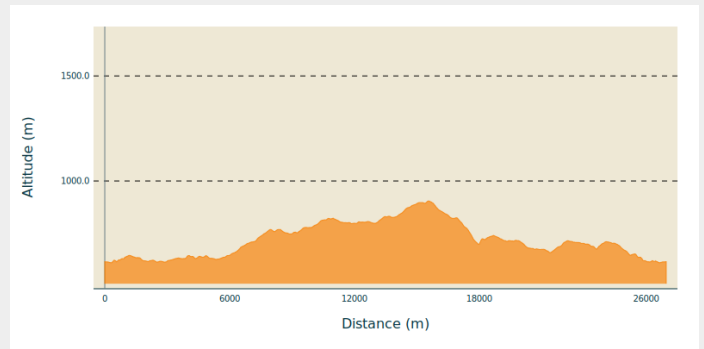

137 Circuit 21 Le Roc du Guet

Puy-de-Dôme

(0)

Infos pratiques

Pratique : VTT

Longueur : 18.8 km

Dénivelé positif : 675 m

Difficulté : Rouge (difficile)

Itinéraire

Profil altimétrique

Altitude min 611 m Altitude max 905 m

Lieu de départ : Place du groupe scolaire - Chabreloche (63)

Sur votre route...

Toutes les informations pratiques