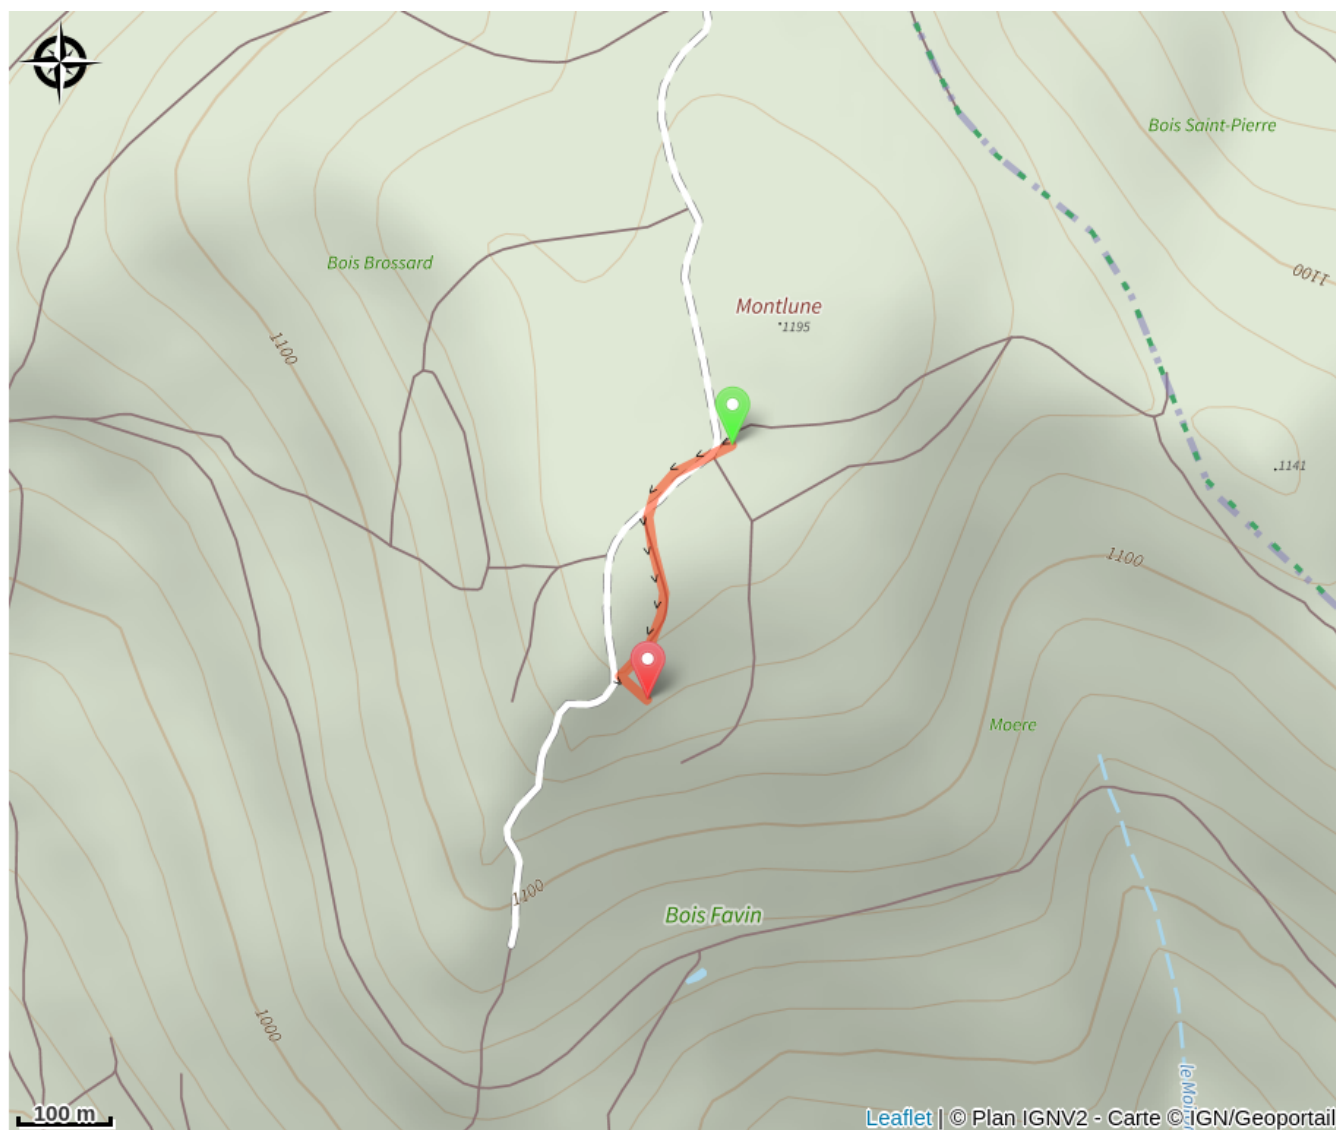

137 Liaison Caveau de Montlune

Puy-de-Dôme

(0)

Infos pratiques

Pratique : VTT

Longueur : 0.4 km

Dénivelé positif : 2 m

Difficulté : Noir (très difficile)

Sur votre route...

Toutes les informations pratiques