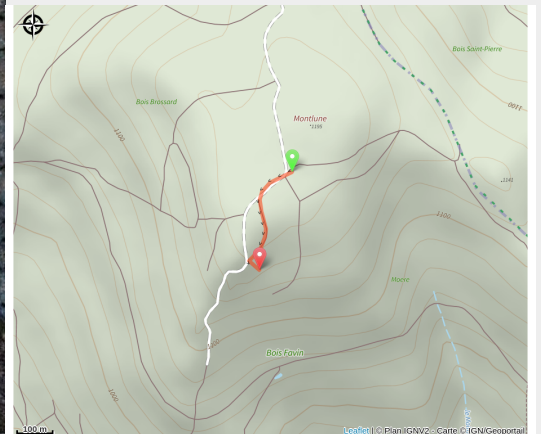

137 Liaison Caveau de Montlune

Puy-de-Dôme

(0)

Infos pratiques

Pratique : VTT

Longueur : 0.4 km

Dénivelé positif : 2 m

Difficulté : Noir (très difficile)

Sur votre route...

Toutes les informations pratiques