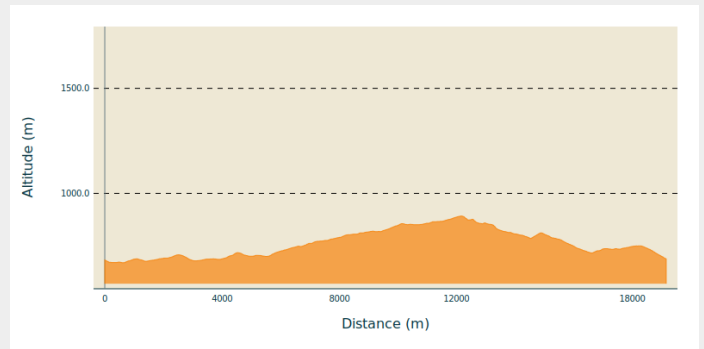

137 Circuit 4 Epinat

Loire

(0)

Infos pratiques

Pratique : VTT

Longueur : 13.3 km

Dénivelé positif : 379 m

Difficulté : Bleu (facile)

Itinéraire

Profil altimétrique

Altitude min 670 m Altitude max 892 m

Lieu de départ : Le Bourg - La Tuilière (42)

Sur votre route...

Toutes les informations pratiques