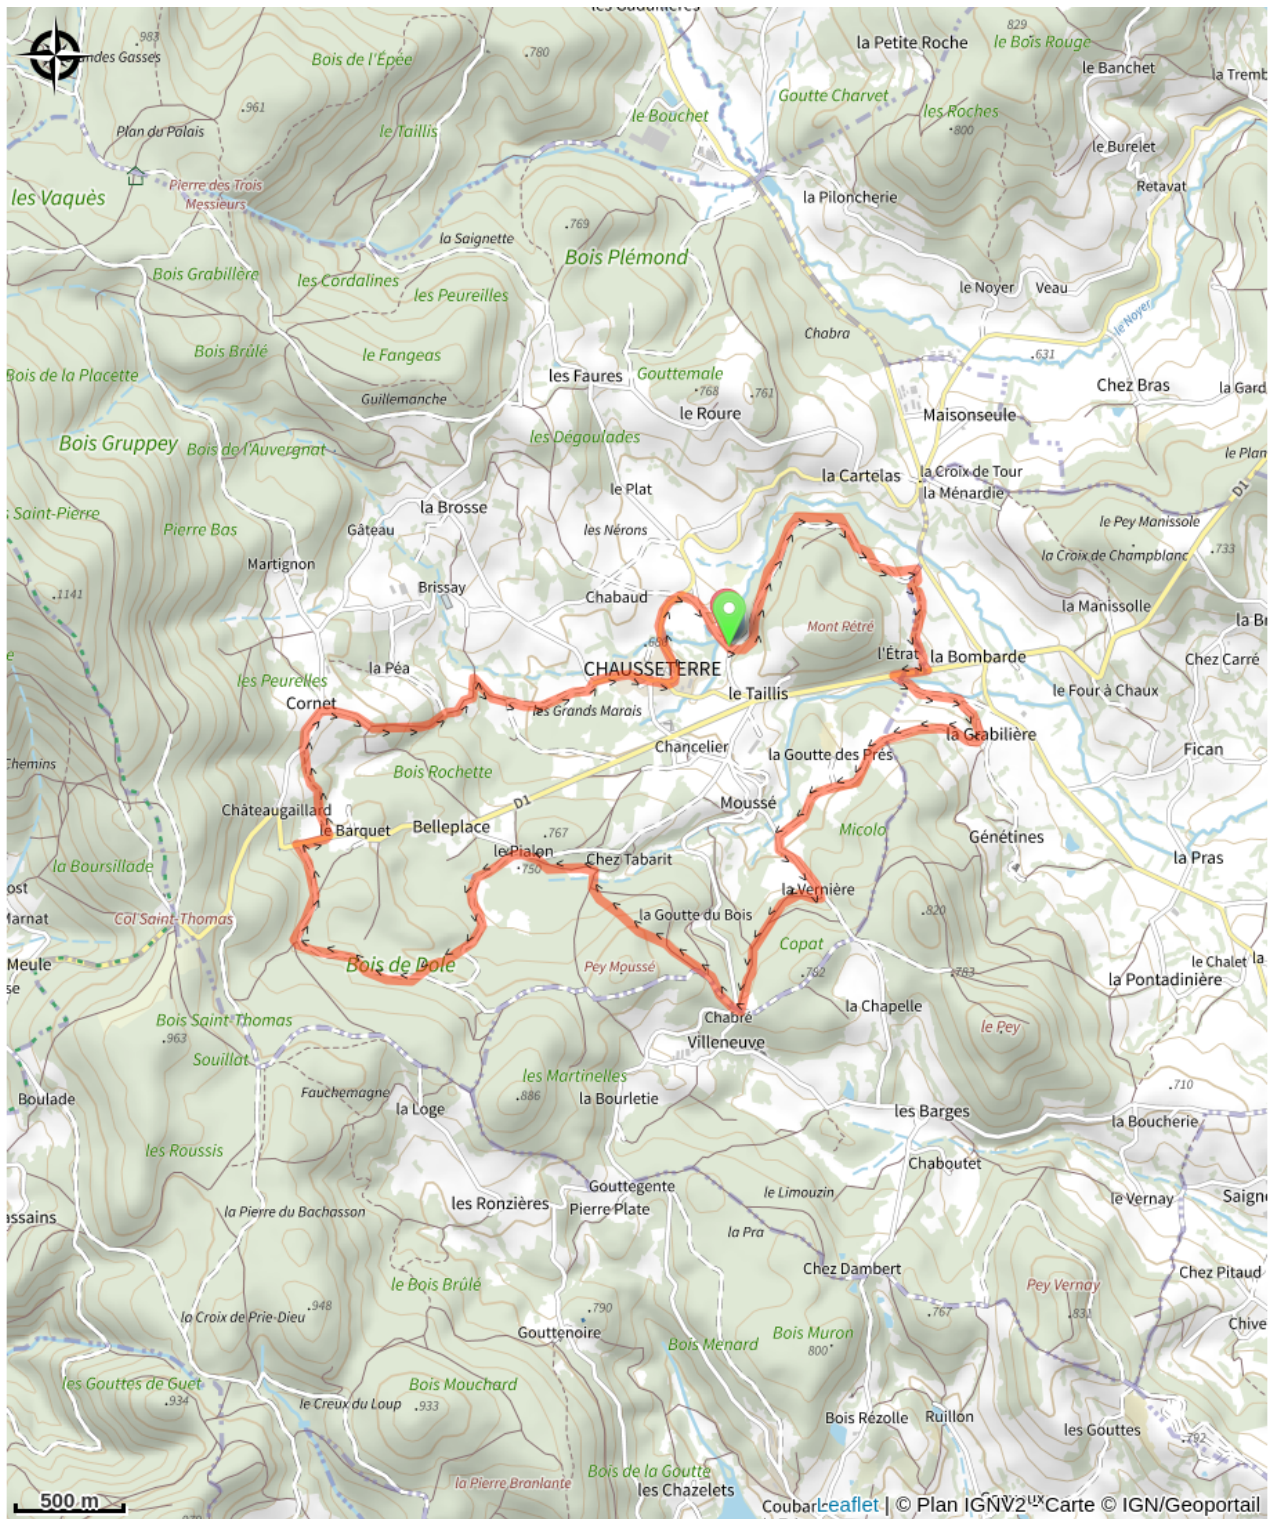

137 Circuit 8 La Goutte du Bois

Loire

(0)

Infos pratiques

Pratique : VTT

Longueur : 12.2 km

Dénivelé positif : 405 m

Difficulté : Bleu (facile)

Itinéraire

Profil altimétrique

Altitude min 648 m Altitude max 838 m

Lieu de départ : Plan d'eau et au Bourg - Chausseterre (42)

Sur votre route...

Toutes les informations pratiques