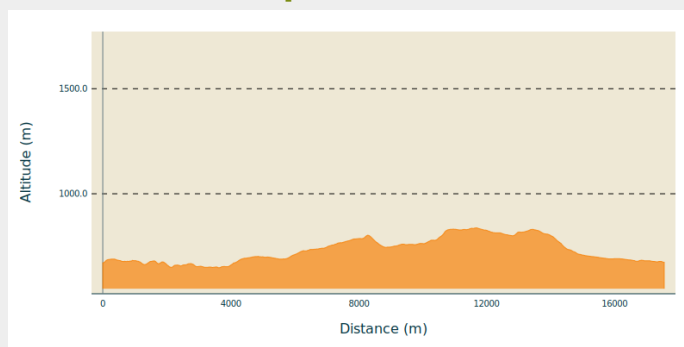

137 Circuit 8 La Goutte du Bois

Loire

(0)

Infos pratiques

Pratique : VTT

Longueur : 12.2 km

Dénivelé positif : 405 m

Difficulté : Bleu (facile)

Itinéraire

Profil altimétrique

Altitude min 648 m Altitude max 838 m

Lieu de départ : Plan d'eau et au Bourg - Chausseterre (42)

Sur votre route...

Toutes les informations pratiques