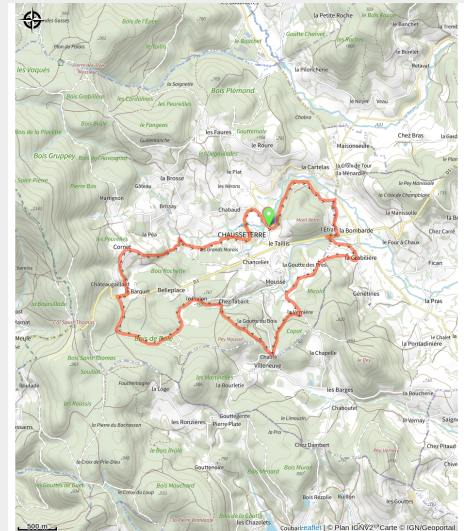

137 Circuit 8 La Goutte du Bois

Loire

(0)

Infos pratiques

Pratique : VTT

Longueur : 12.2 km

Dénivelé positif : 405 m

Difficulté : Bleu (facile)

Itinéraire

Profil altimétrique

Altitude min 648 m Altitude max 838 m

Lieu de départ : Plan d'eau et au Bourg - Chausseterre (42)

Sur votre route...

Toutes les informations pratiques