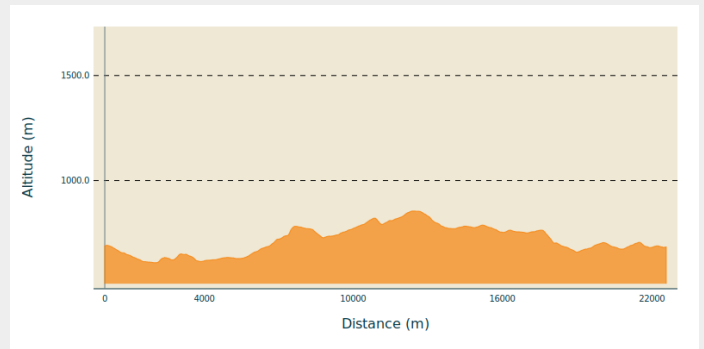

137 Circuit 10 Les Martinelles

Loire

(0)

Infos pratiques

Pratique : VTT

Longueur : 15.7 km

Dénivelé positif : 530 m

Difficulté : Rouge (difficile)

Itinéraire

Profil altimétrique

Altitude min 609 m Altitude max 855 m

Lieu de départ : Salle des Fêtes - St Romain d'Urfé (42)

Sur votre route...

Toutes les informations pratiques