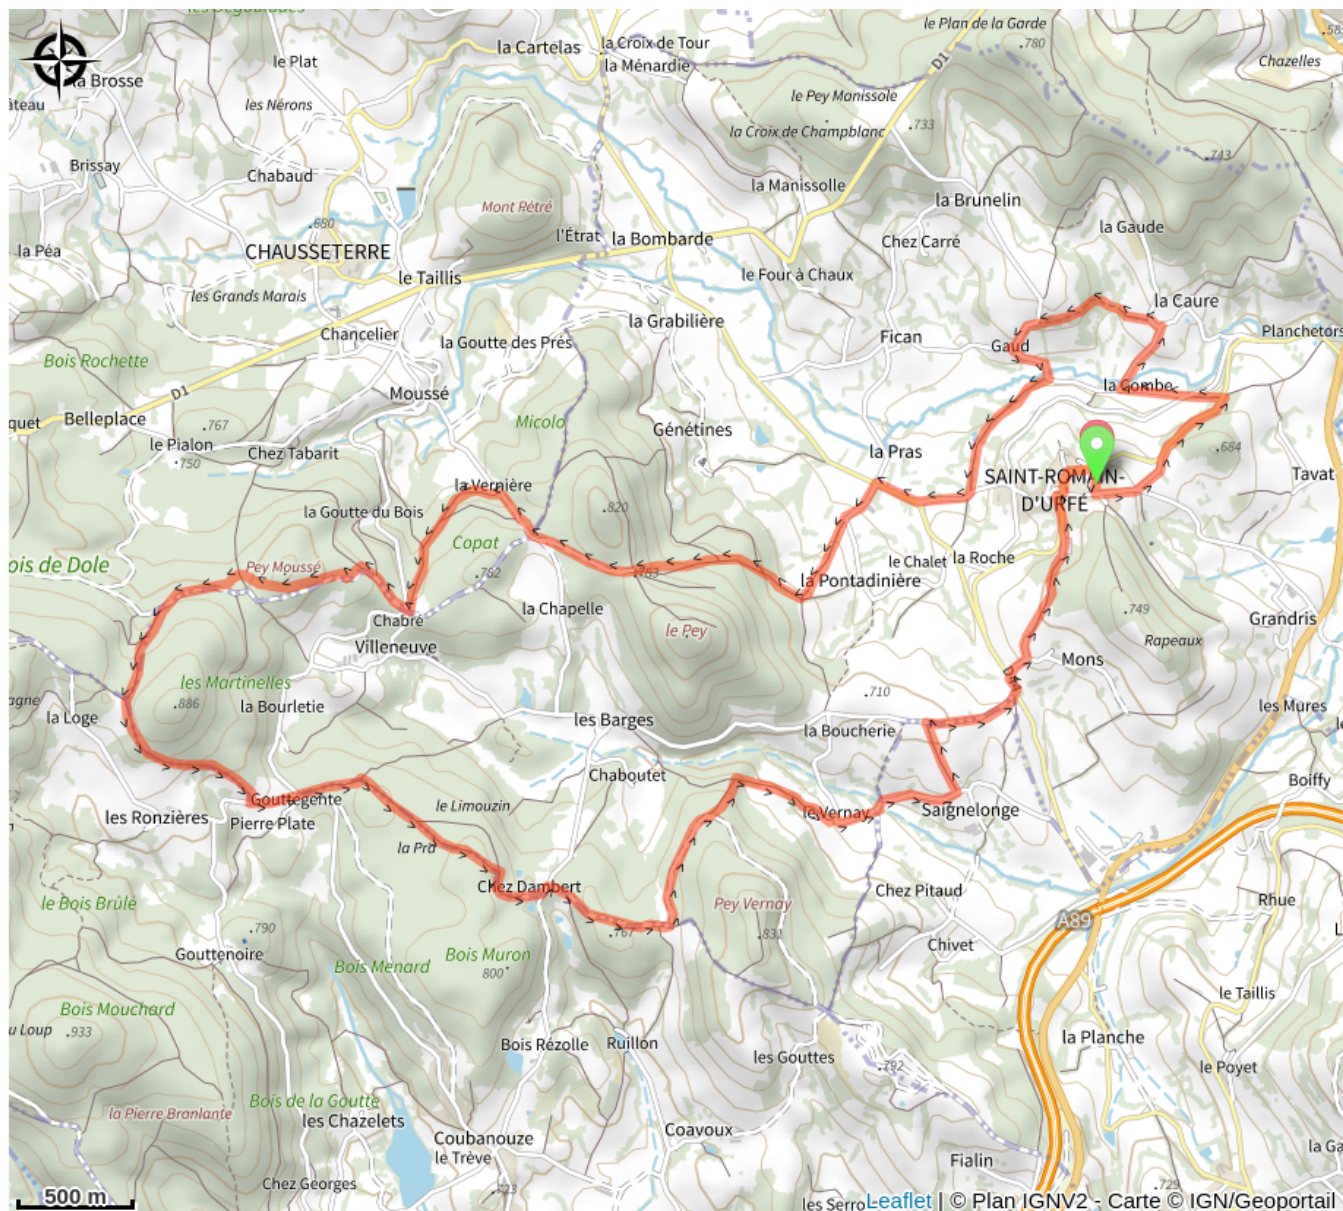

137 Circuit 10 Les Martinelles

Loire

(0)

Infos pratiques

Pratique : VTT

Longueur : 15.7 km

Dénivelé positif : 530 m

Difficulté : Rouge (difficile)

Itinéraire

Profil altimétrique

Altitude min 609 m Altitude max 855 m

Lieu de départ : Salle des Fêtes - St Romain d'Urfé (42)

Sur votre route...

Toutes les informations pratiques