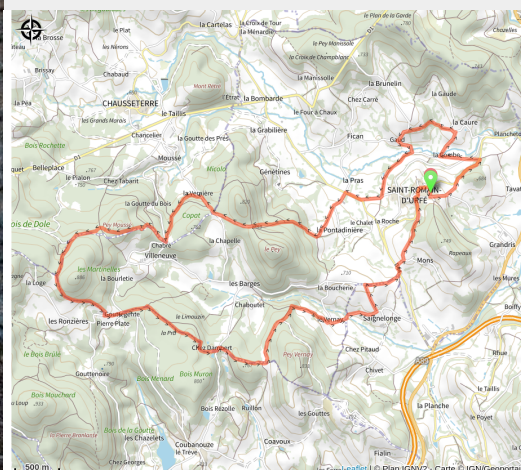

137 Circuit 10 Les Martinelles

Loire

(0)

Infos pratiques

Pratique : VTT

Longueur : 15.7 km

Dénivelé positif : 530 m

Difficulté : Rouge (difficile)

Itinéraire

Profil altimétrique

Altitude min 609 m Altitude max 855 m

Lieu de départ : Salle des Fêtes - St Romain d'Urfé (42)

Sur votre route...

Toutes les informations pratiques