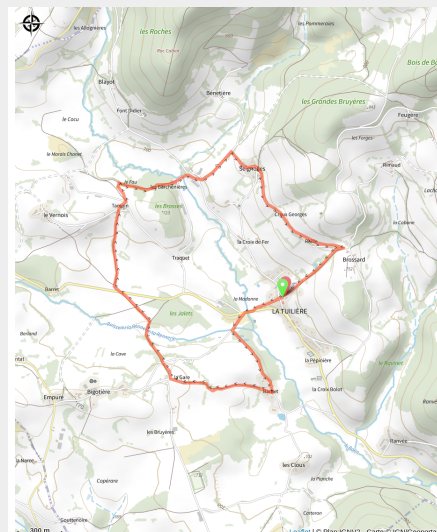

137 Circuit 7 Les Brosses

Loire

(0)

Infos pratiques

Pratique : VTT

Longueur : 6.0 km

Dénivelé positif : 168 m

Difficulté : Vert (très facile)

Itinéraire

Profil altimétrique

Altitude min 670 m Altitude max 750 m

Lieu de départ : Le Bourg - La Tuilière (42)

Sur votre route...

Toutes les informations pratiques