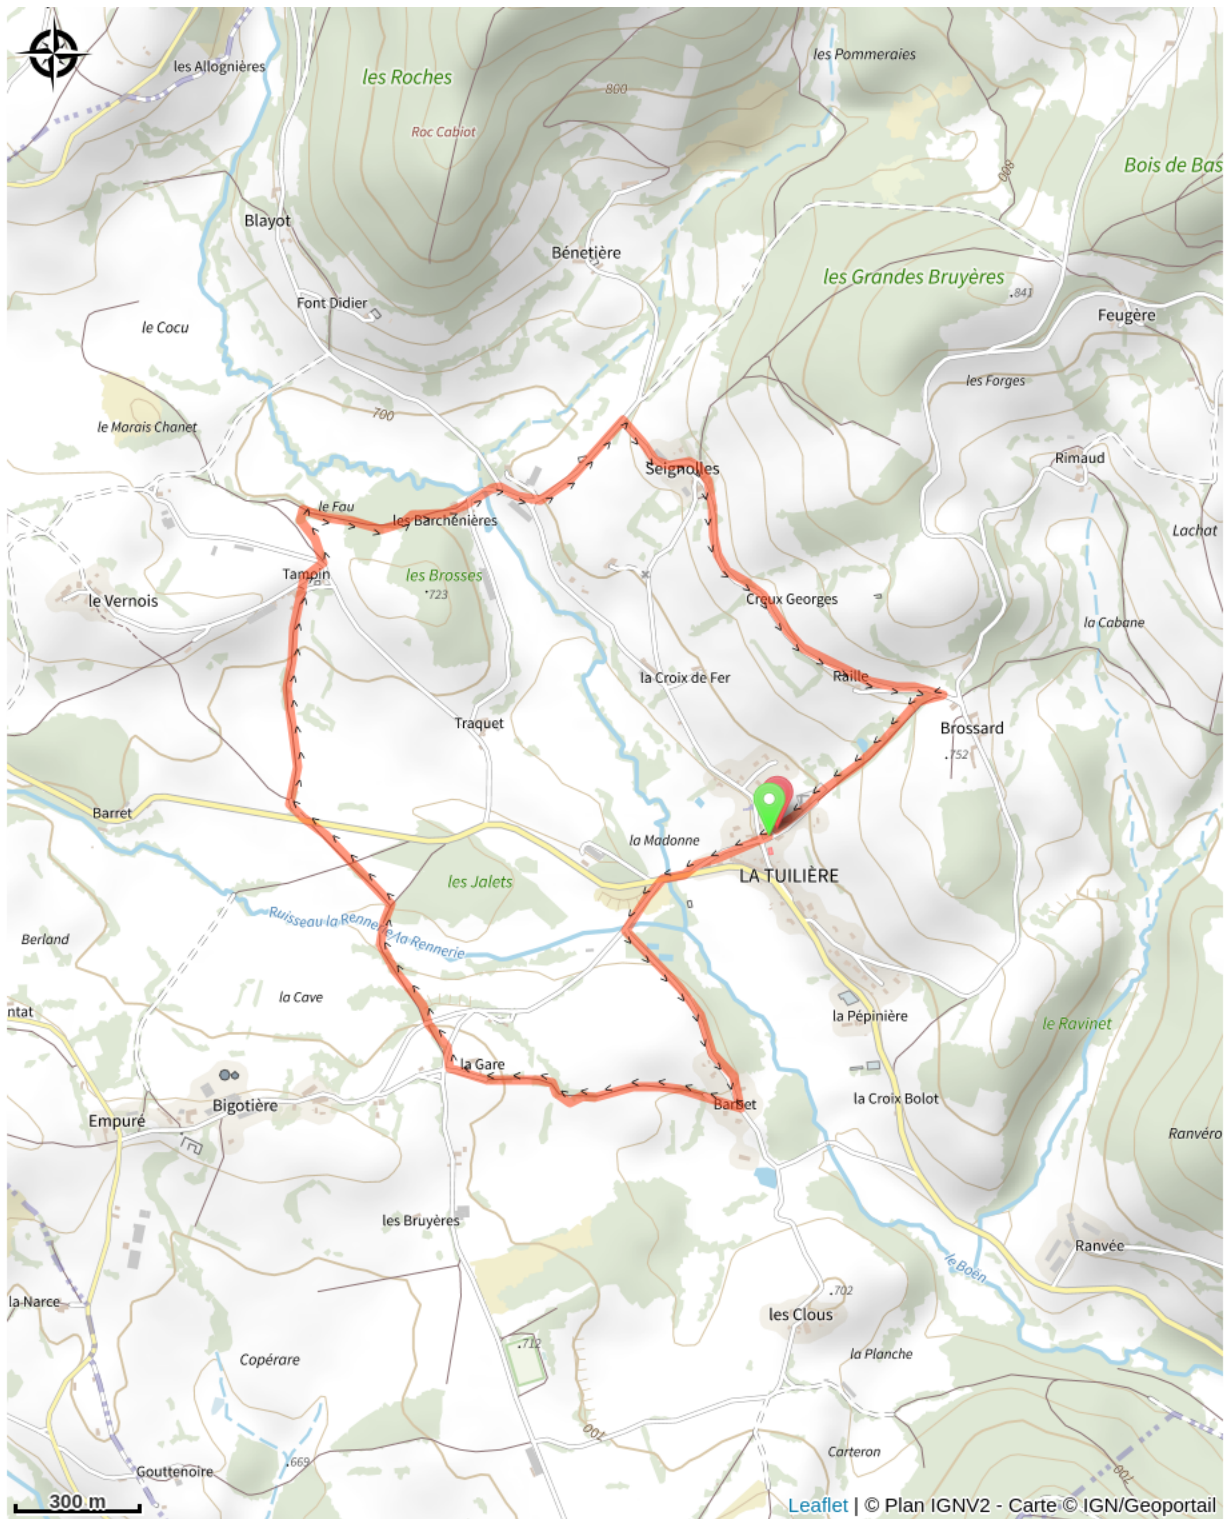

137 Circuit 7 Les Brosses

Loire

(0)

Infos pratiques

Pratique : VTT

Longueur : 6.0 km

Dénivelé positif : 168 m

Difficulté : Vert (très facile)

Itinéraire

Profil altimétrique

Altitude min 670 m Altitude max 750 m

Lieu de départ : Le Bourg - La Tuilière (42)

Sur votre route...

Toutes les informations pratiques