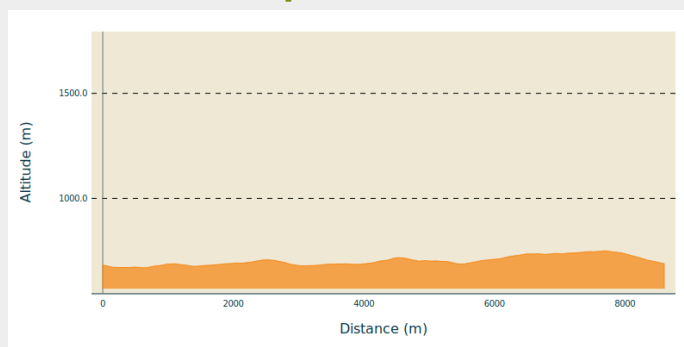

137 Circuit 7 Les Brosses

Loire

(0)

Infos pratiques

Pratique : VTT

Longueur : 6.0 km

Dénivelé positif : 168 m

Difficulté : Vert (très facile)

Itinéraire

Profil altimétrique

Altitude min 670 m Altitude max 750 m

Lieu de départ : Le Bourg - La Tuilière (42)

Sur votre route...

Toutes les informations pratiques