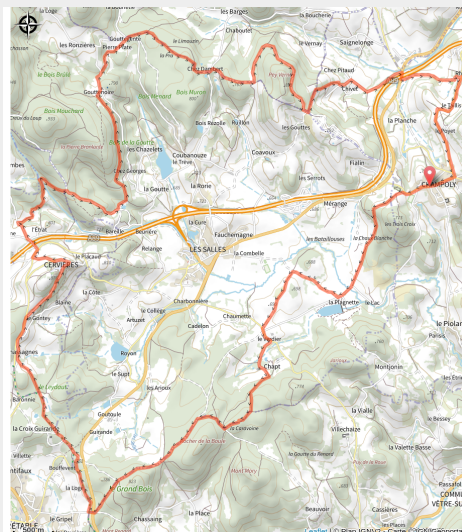

# 137 Circuit 3 du Machabré

Loire

(0)

## Infos pratiques

---

Pratique : VTT

---

Longueur : 26.1 km

---

Dénivelé positif : 711 m

---

# Itinéraire

## Profil altimétrique

Altitude min 641 m Altitude max 846 m

Lieu de départ : Place de la Fontaine - Champoly (42)