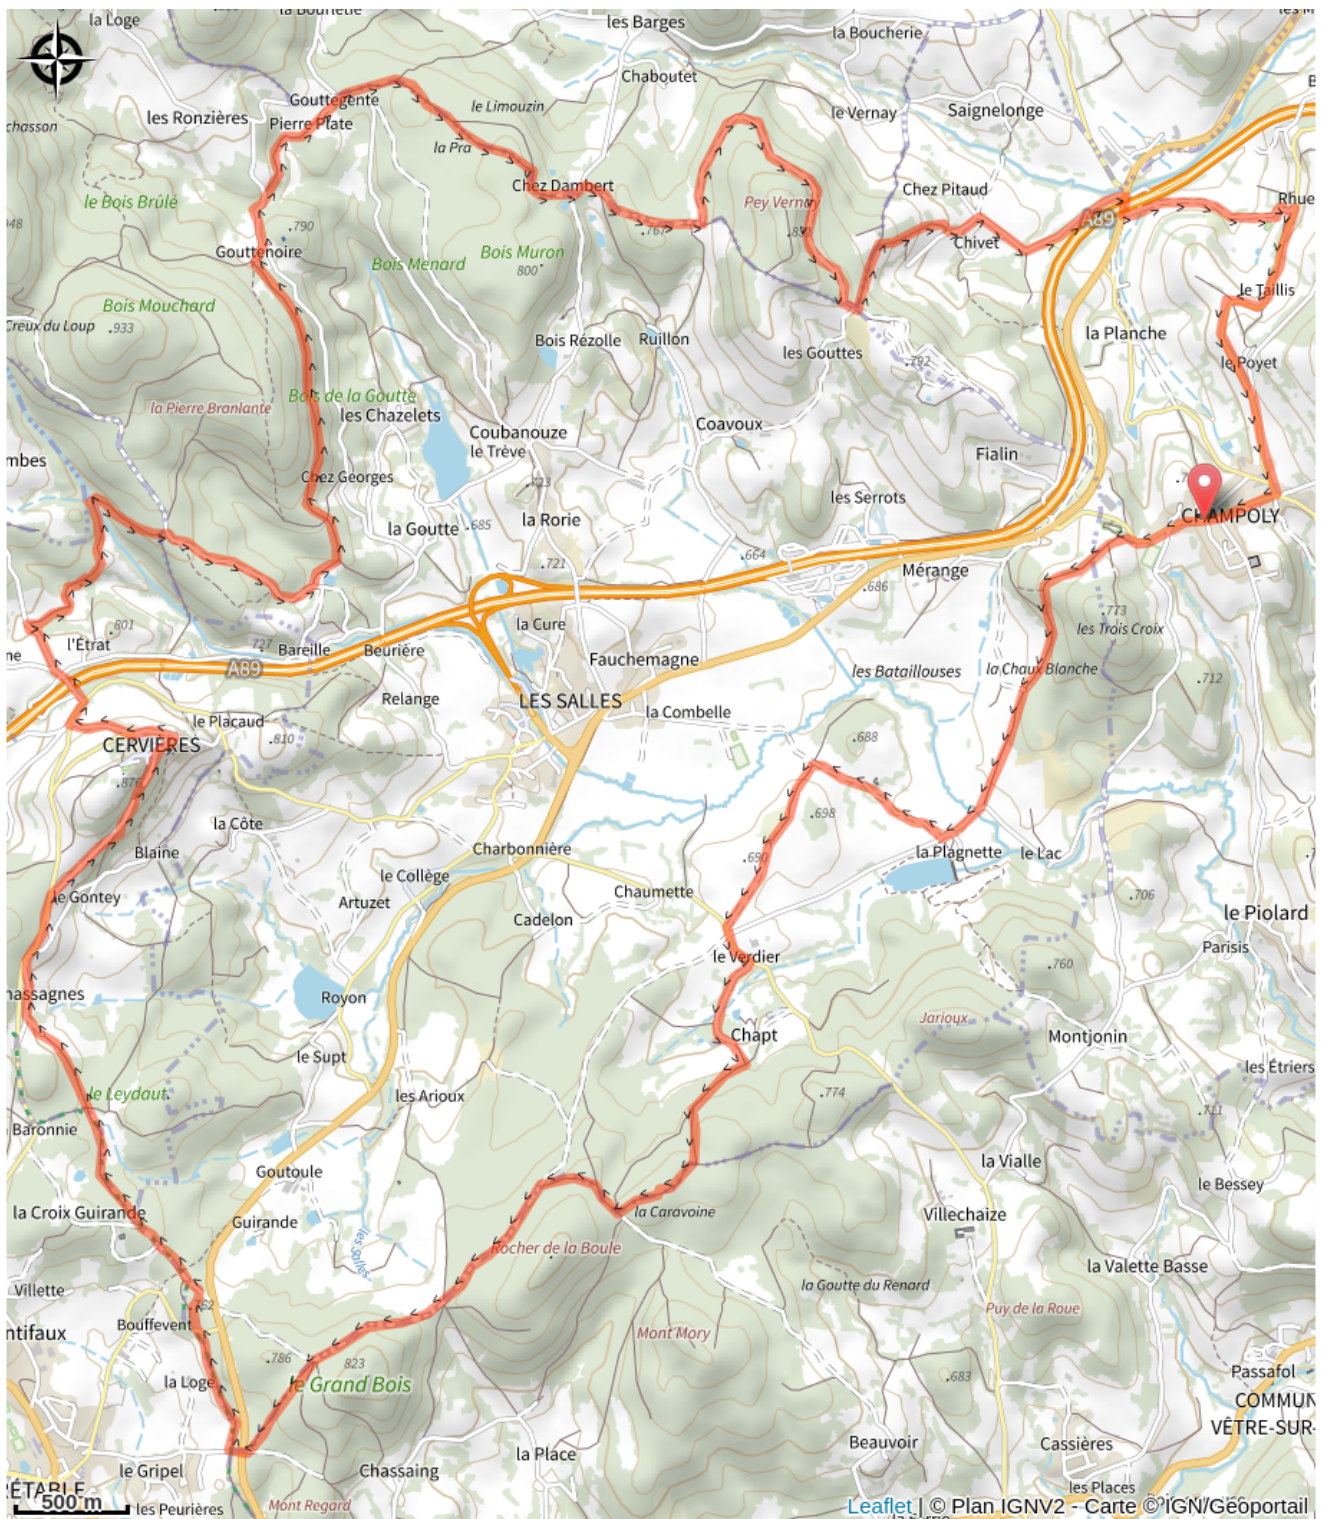

Sur votre route...