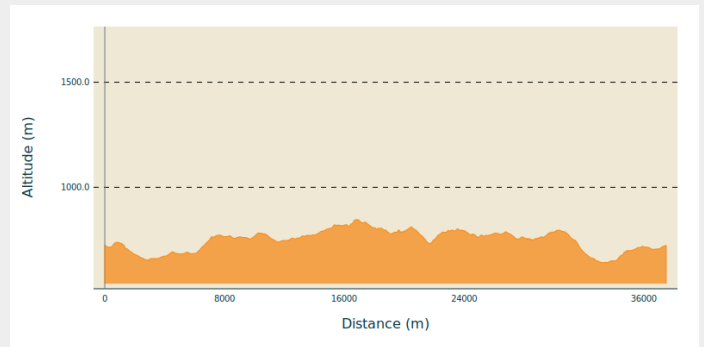

# 137 Circuit 3 du Machabré

Loire

(0)

## Infos pratiques

---

Pratique : VTT

---

Longueur : 26.1 km

---

Dénivelé positif : 711 m

---

Difficulté : Rouge (difficile)

## Profil altimétrique

Altitude min 641 m Altitude max 846 m

Lieu de départ : Place de la Fontaine - Champoly (42)