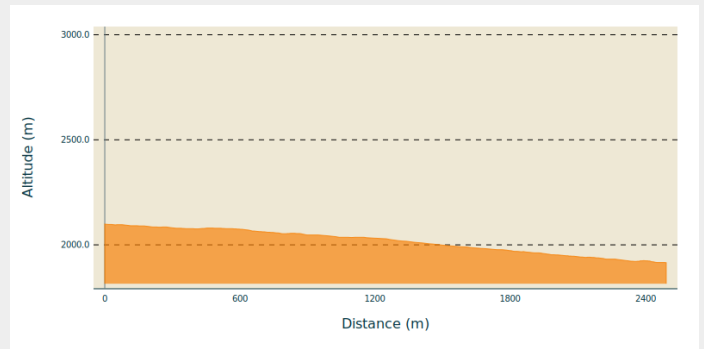

151_EN13_Bleue_Villard_Canal_Historique_optio

Isère

(0)

Infos pratiques

Pratique : VTT

Longueur : 1.8 km

Dénivelé positif : 15 m

Difficulté : Bleu (facile)

Itinéraire

Profil altimétrique

Altitude min 1915 m Altitude max 2099 m

Parcours enduro D + 2 m / D - 182 m

Sur votre route...

Toutes les informations pratiques