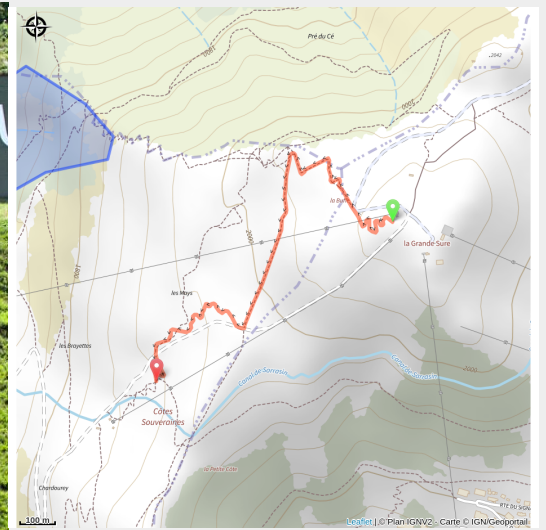

151_EN13_Bleue_Villard_Canal_Historique_optio

Isère

(0)

Infos pratiques

Pratique : VTT

Longueur : 1.8 km

Dénivelé positif : 15 m

Difficulté : Bleu (facile)

Itinéraire

Profil altimétrique

Altitude min 1915 m Altitude max 2099 m

Parcours enduro D + 2 m / D - 182 m

Sur votre route...

Toutes les informations pratiques