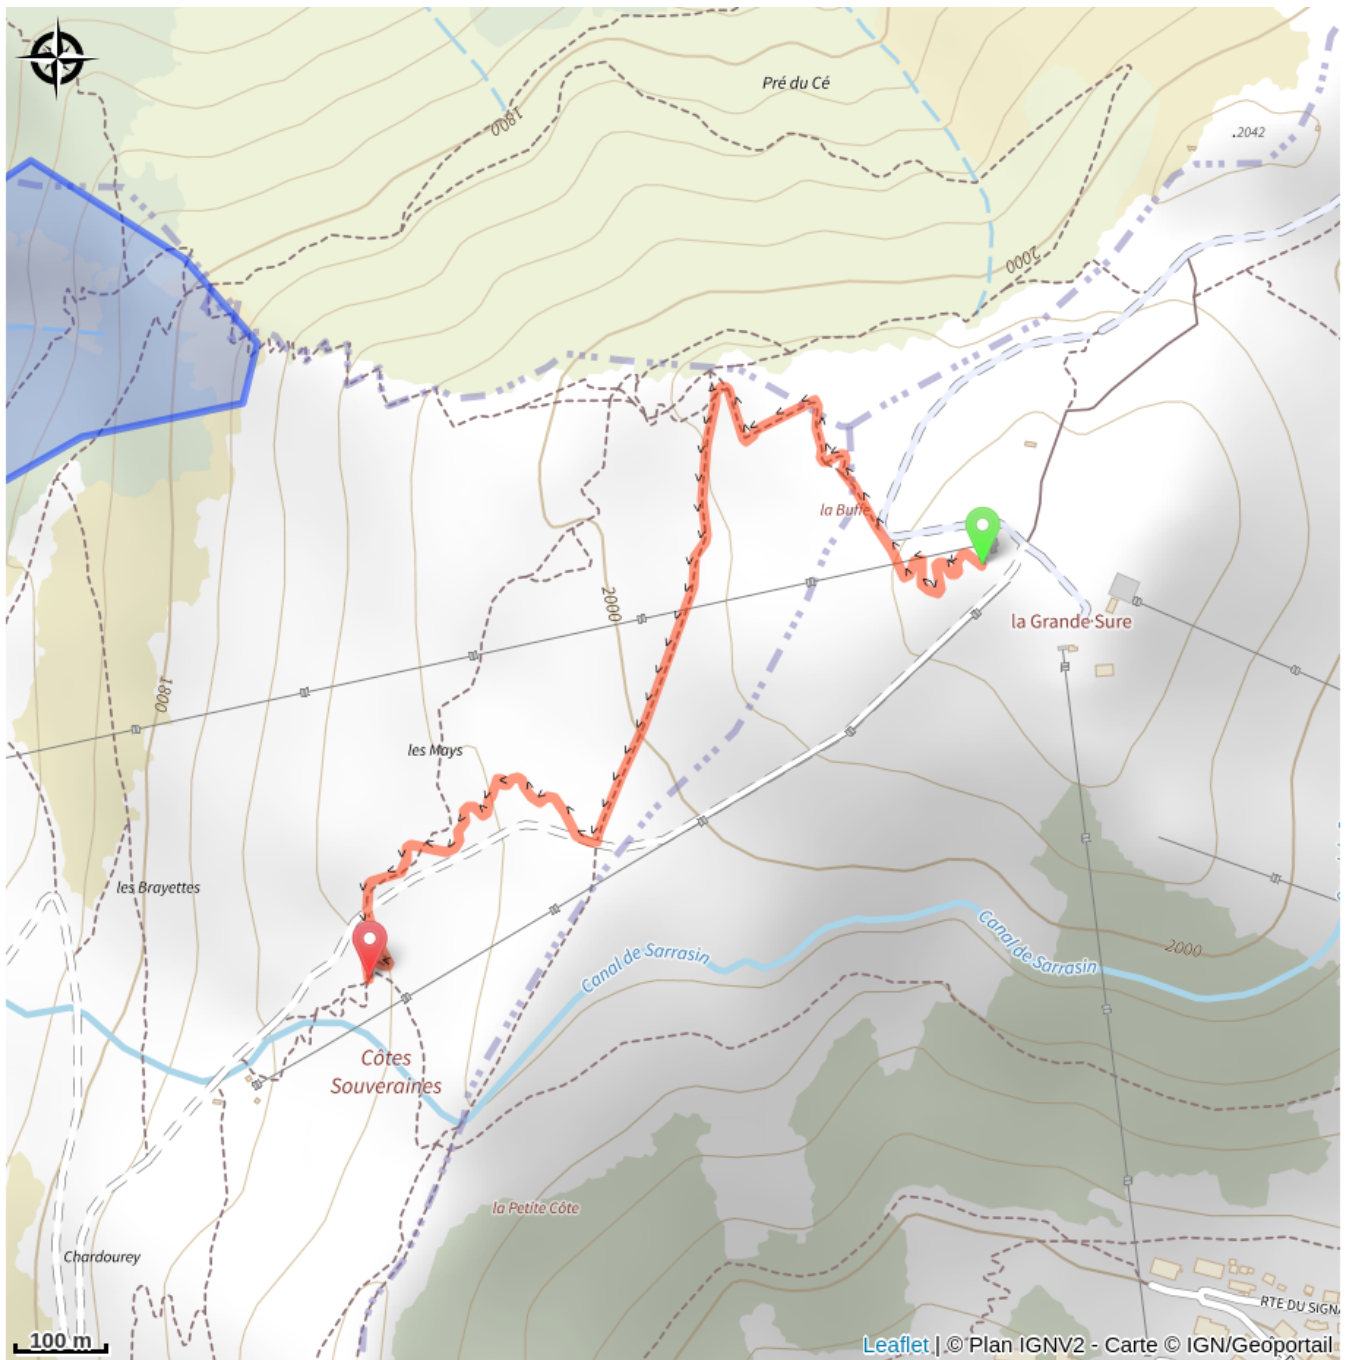

151_EN13_Bleue_Villard_Canal_Historique_optio

Isère

(0)

Infos pratiques

Pratique : VTT

Longueur : 1.8 km

Dénivelé positif : 15 m

Difficulté : Bleu (facile)

Itinéraire

Profil altimétrique

Altitude min 1915 m Altitude max 2099 m

Parcours enduro D + 2 m / D - 182 m

Sur votre route...

Toutes les informations pratiques