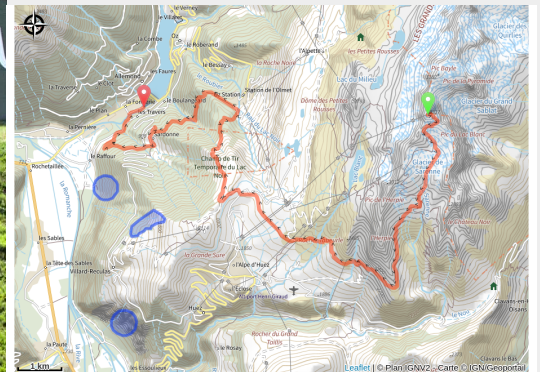

151_EN1_Noire_Megavalanche

Isère

(0)

Infos pratiques

Pratique : VTT

Longueur : 20.9 km

Dénivelé positif : 620 m

Difficulté : Noir (très difficile)

Itinéraire

Profil altimétrique

Altitude min 722 m Altitude max 3311 m

Parcours enduro D + 270 m / D - 2852 m

Sur votre route...

Toutes les informations pratiques