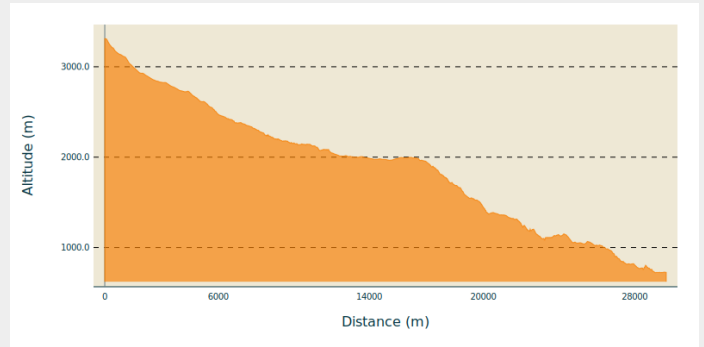

151_EN1_Noire_Megavalanche

Isère

(0)

Infos pratiques

Pratique : VTT

Longueur : 20.9 km

Dénivelé positif : 620 m

Difficulté : Noir (très difficile)

Itinéraire

Profil altimétrique

Altitude min 722 m Altitude max 3311 m

Parcours enduro D + 270 m / D - 2852 m

Sur votre route...

Toutes les informations pratiques