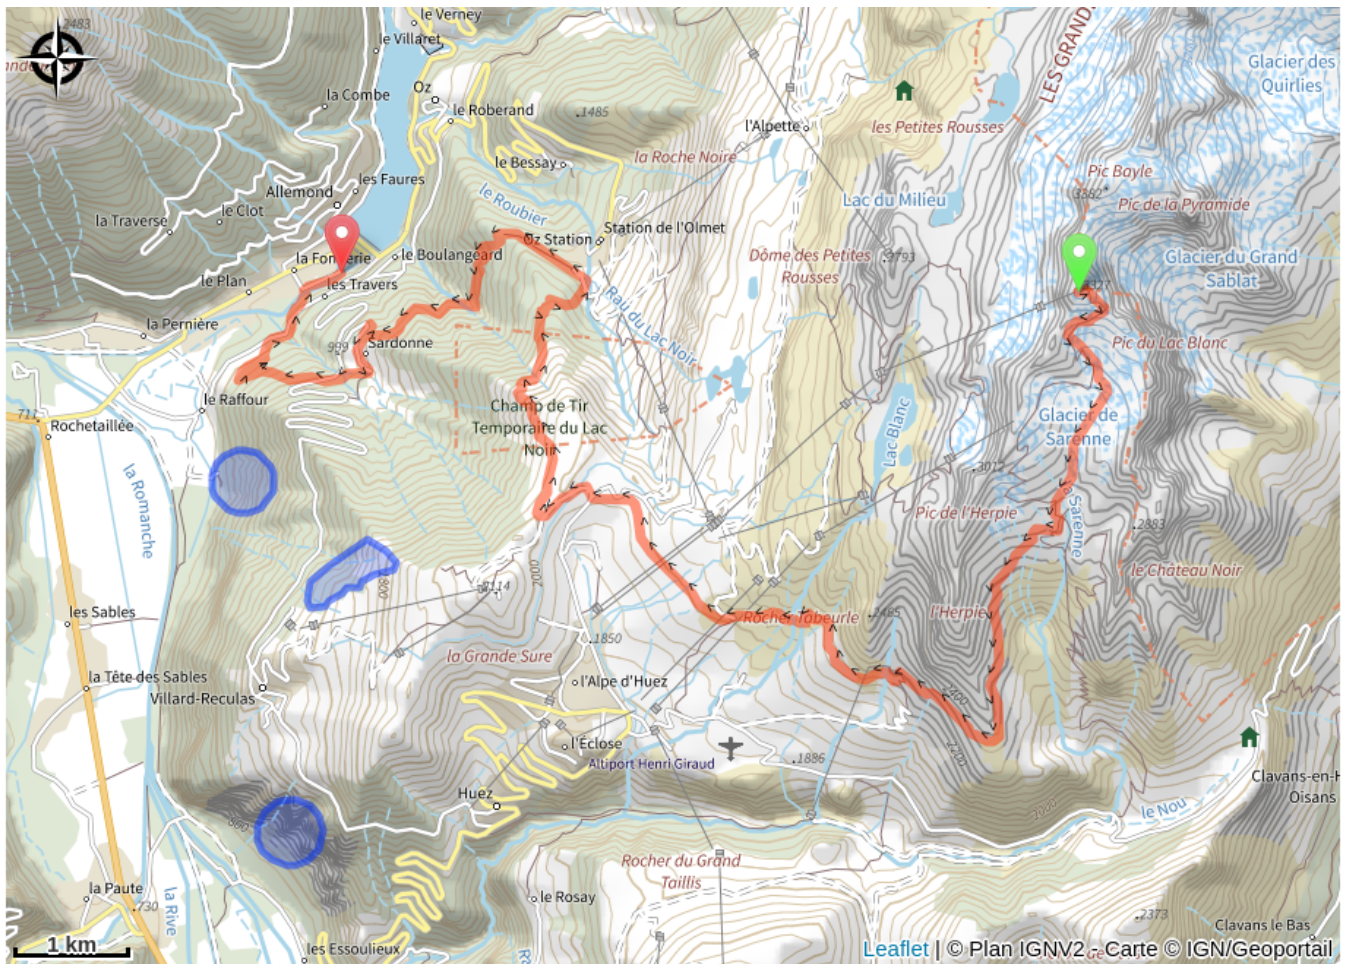

151_EN1_Noire_Megavalanche

Isère

(0)

Infos pratiques

Pratique : VTT

Longueur : 20.9 km

Dénivelé positif : 620 m

Difficulté : Noir (très difficile)

Itinéraire

Profil altimétrique

Altitude min 722 m Altitude max 3311 m

Parcours enduro D + 270 m / D - 2852 m

Sur votre route...

Toutes les informations pratiques