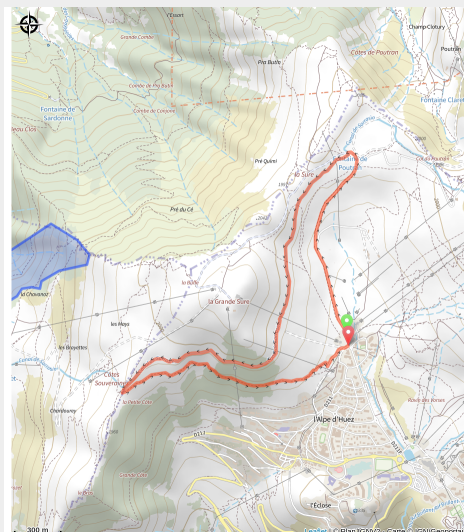

151_XC9_Bleue_Les_Sarrazins

Isère

(0)

Infos pratiques

Pratique : VTT

Longueur : 6.0 km

Dénivelé positif : 265 m

Difficulté : Bleu (facile)

Sur votre route...

Toutes les informations pratiques