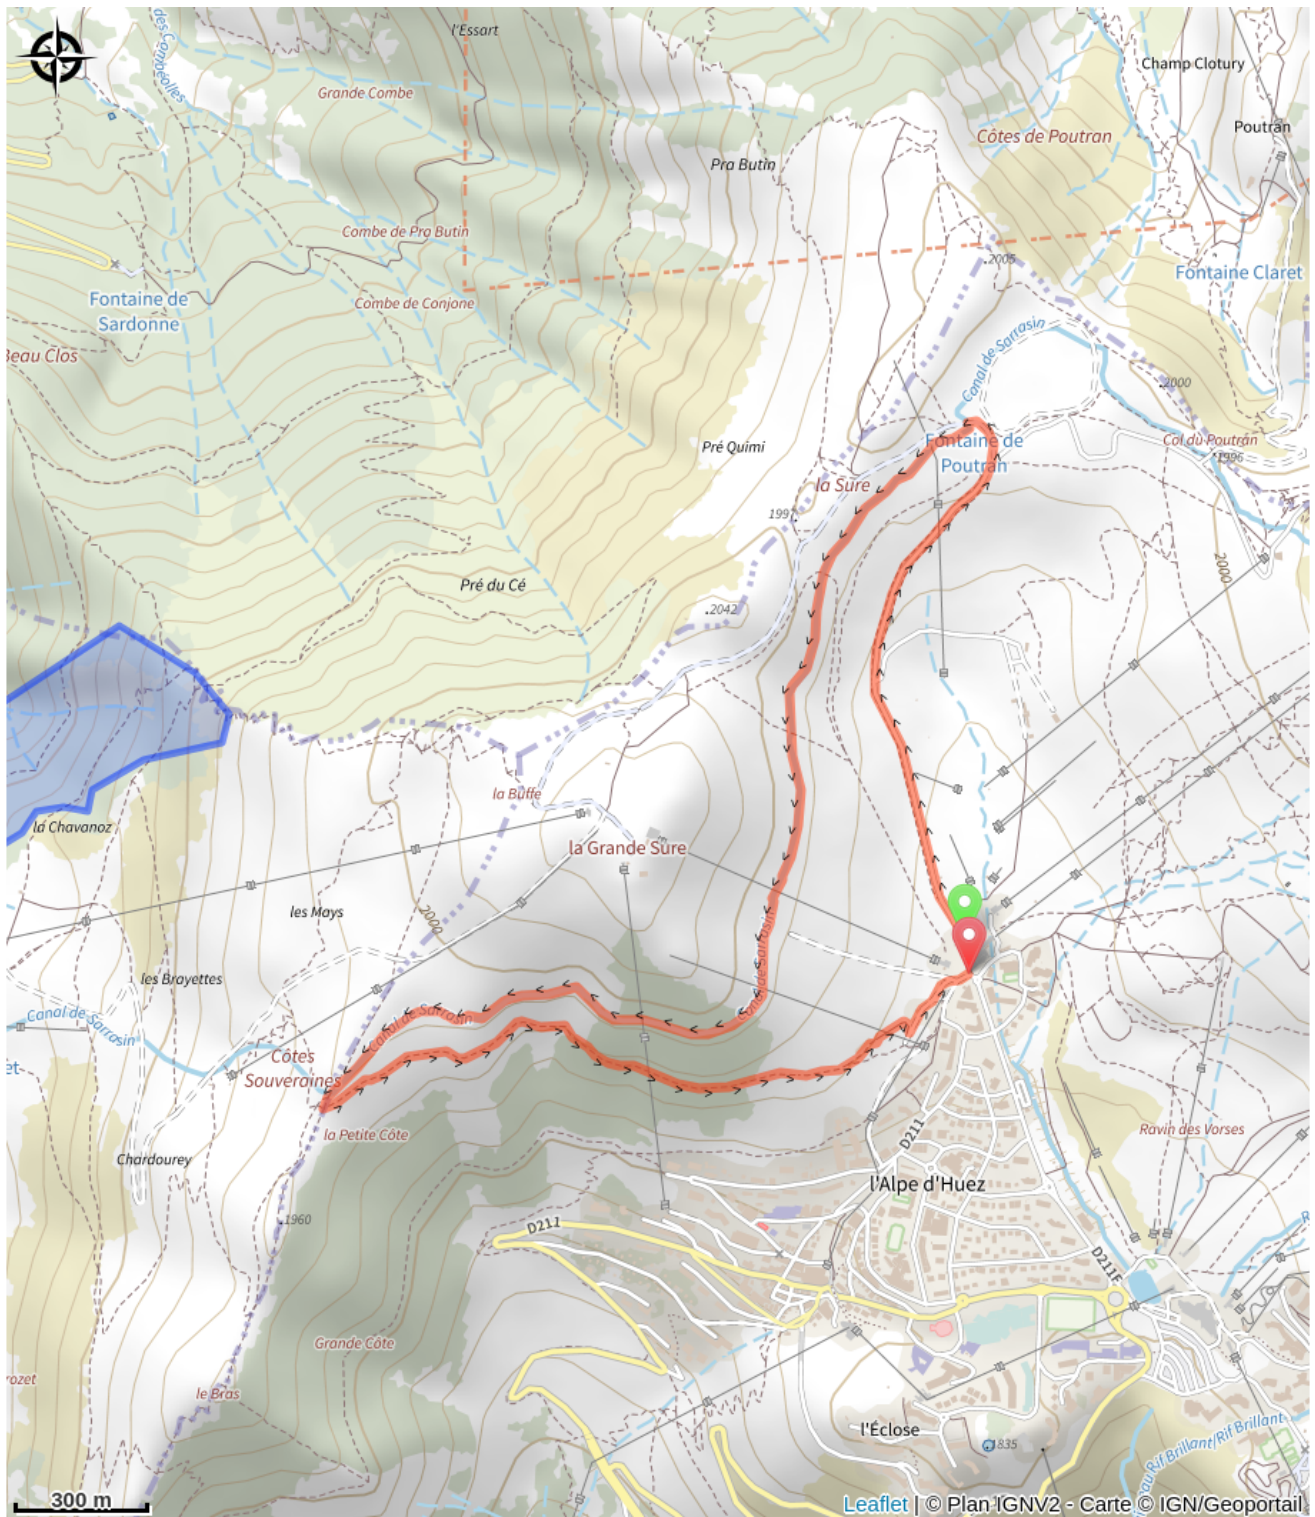

151_XC9_Bleue_Les_Sarrazins

Isère

(0)

Infos pratiques

Pratique : VTT

Longueur : 6.0 km

Dénivelé positif : 265 m

Difficulté : Bleu (facile)

Sur votre route...

Toutes les informations pratiques