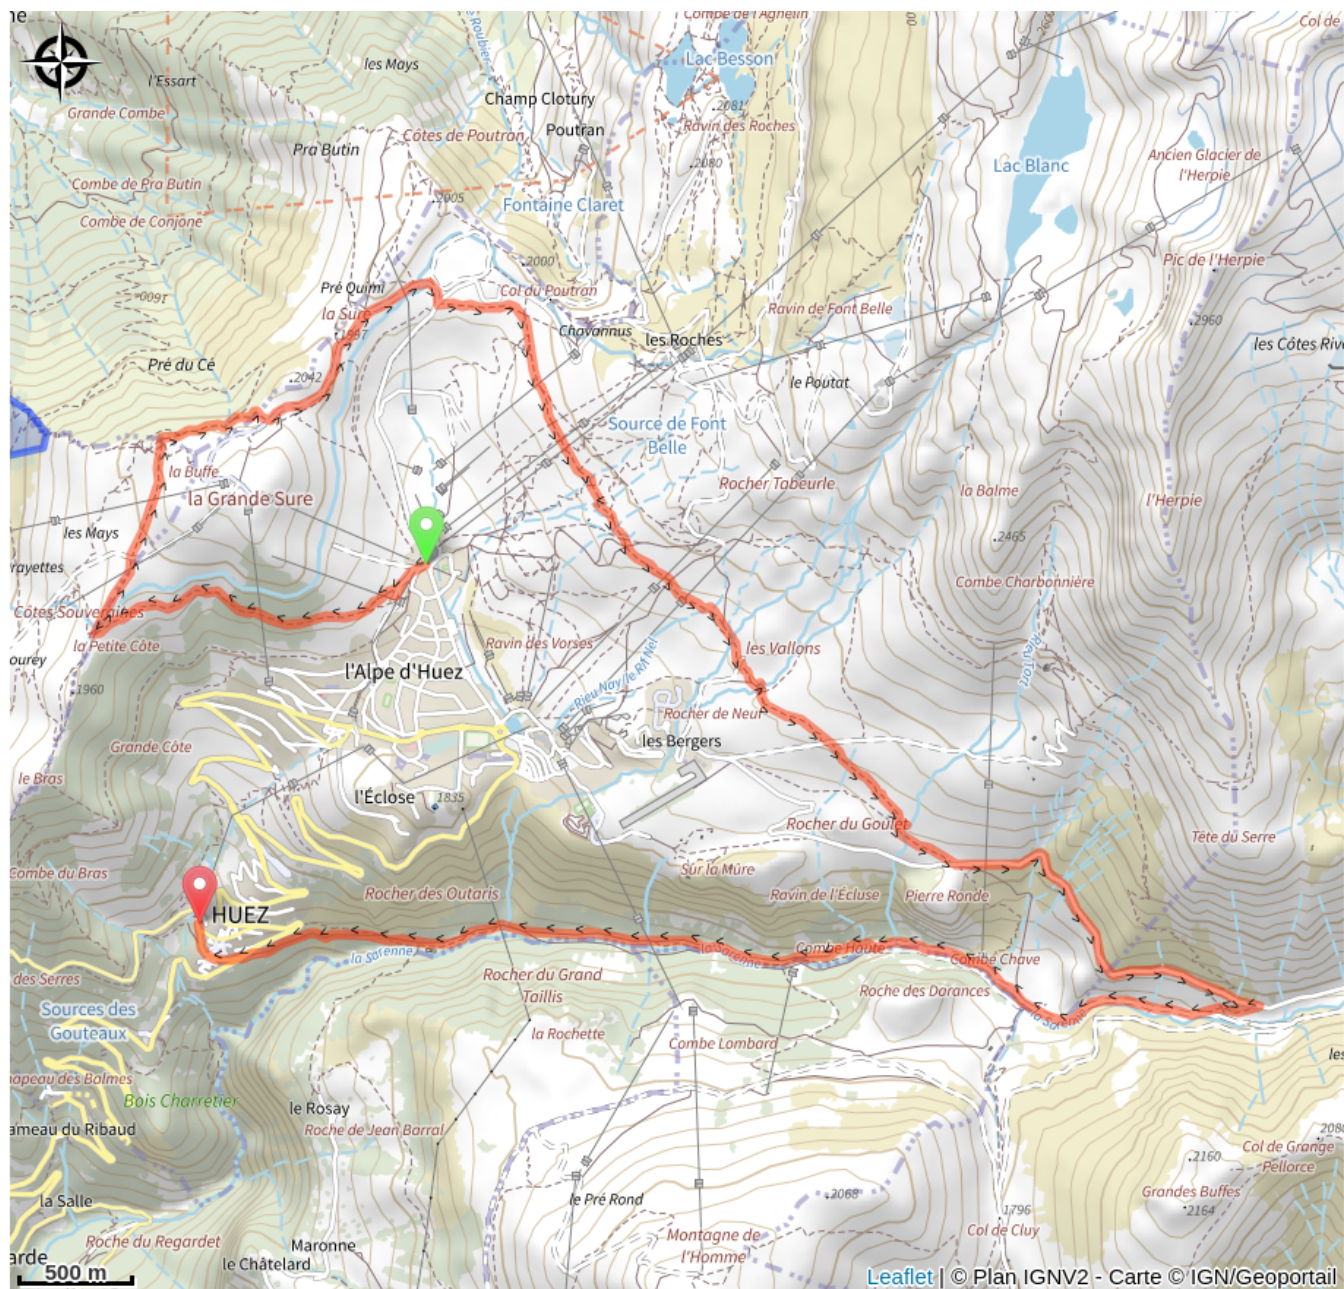

151_XC8_Rouge_Tour_du_Signal

Isère

(0)

Infos pratiques

Pratique : VTT

Longueur : 15.6 km

Dénivelé positif : 535 m

Difficulté : Rouge (difficile)

Sur votre route...

Toutes les informations pratiques