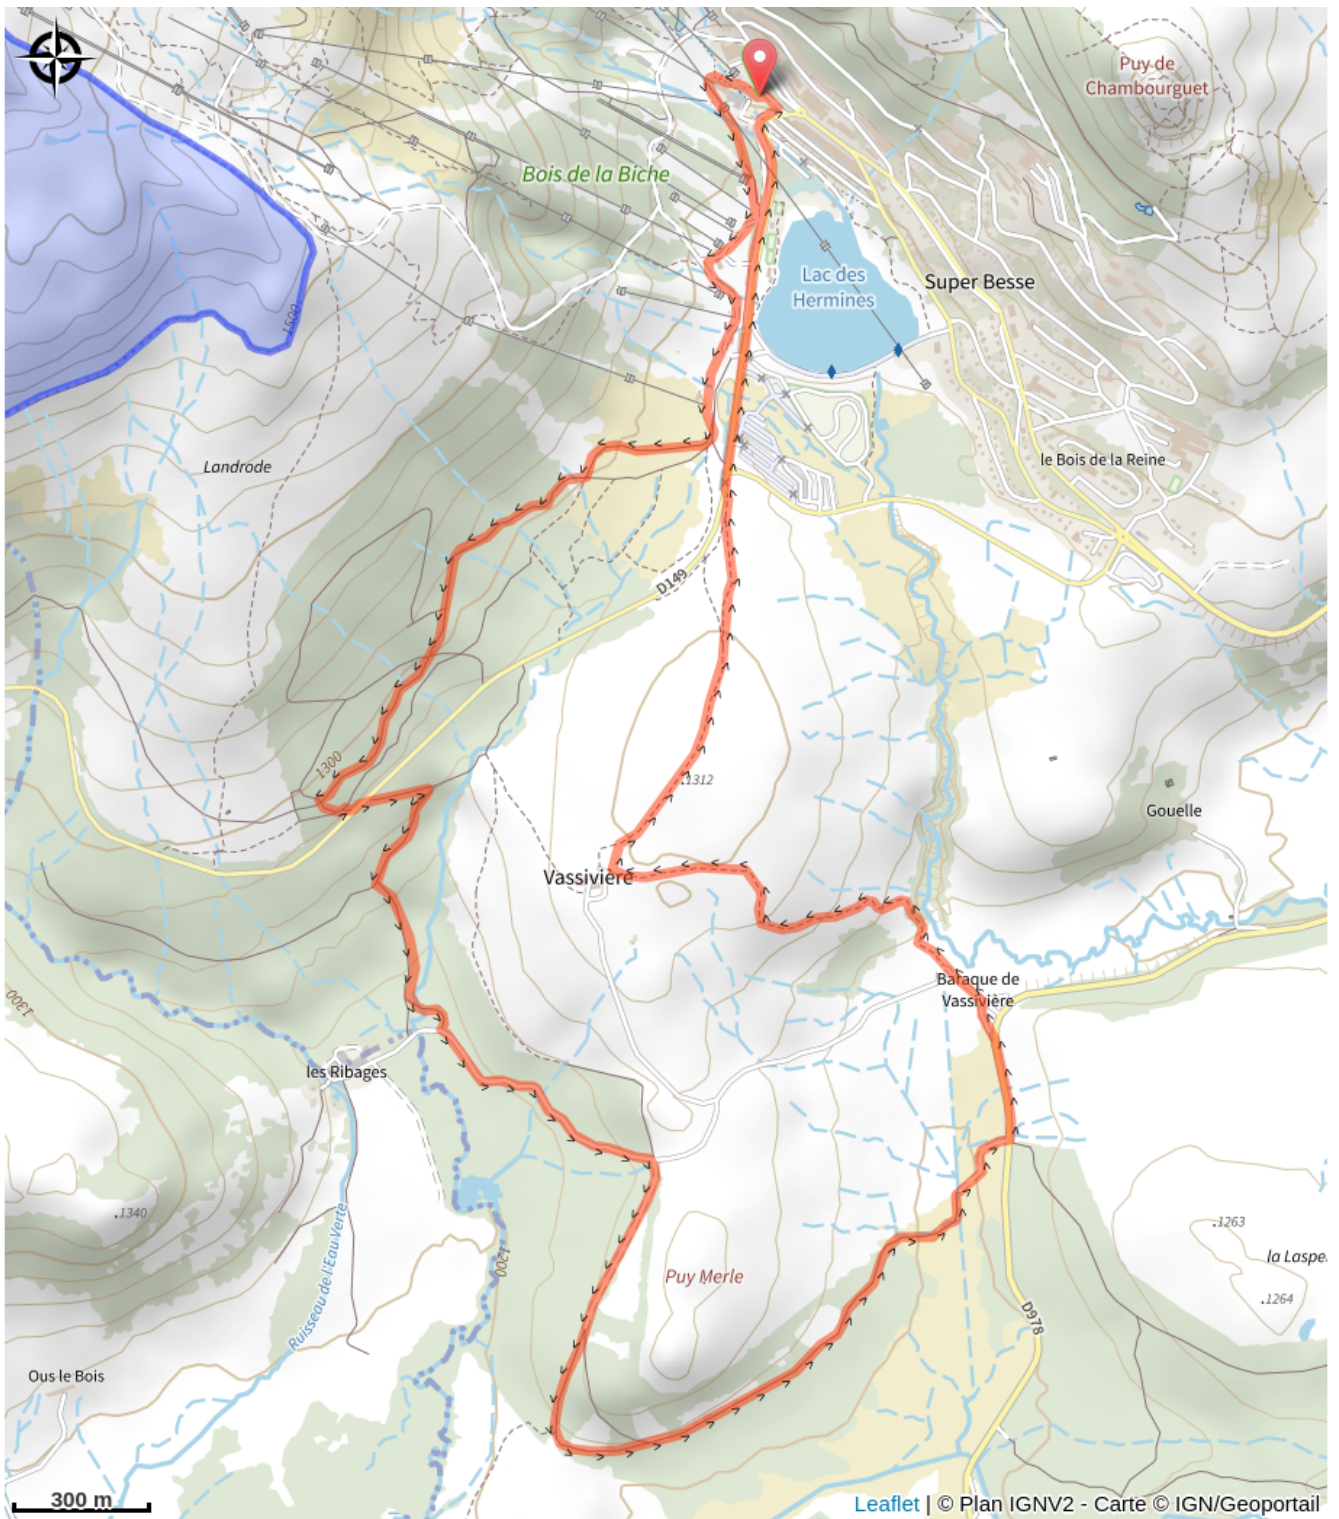

02 - Puy Merle - Secteur SuperBesse

Puy-de-Dôme

(0)

Infos pratiques

Pratique : VTT

Longueur : 9.5 km

Dénivelé positif : 247 m

Difficulté : Rouge (difficile)

Sur votre route...

Toutes les informations pratiques