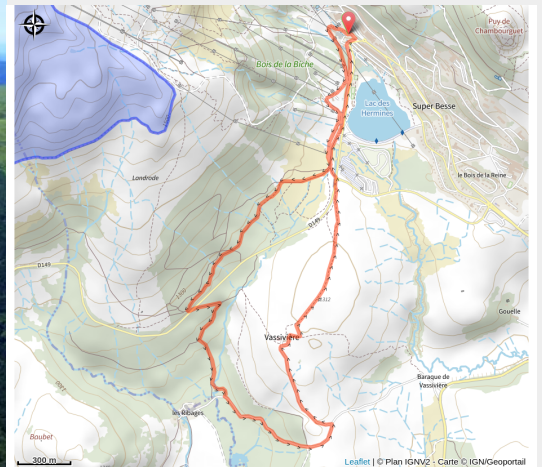

02 - Vassivière - Secteur SuperBesse

Puy-de-Dôme

(0)

Infos pratiques

Pratique : VTT

Longueur : 6.9 km

Dénivelé positif : 162 m

Difficulté : Bleu (facile)

Sur votre route...

Toutes les informations pratiques