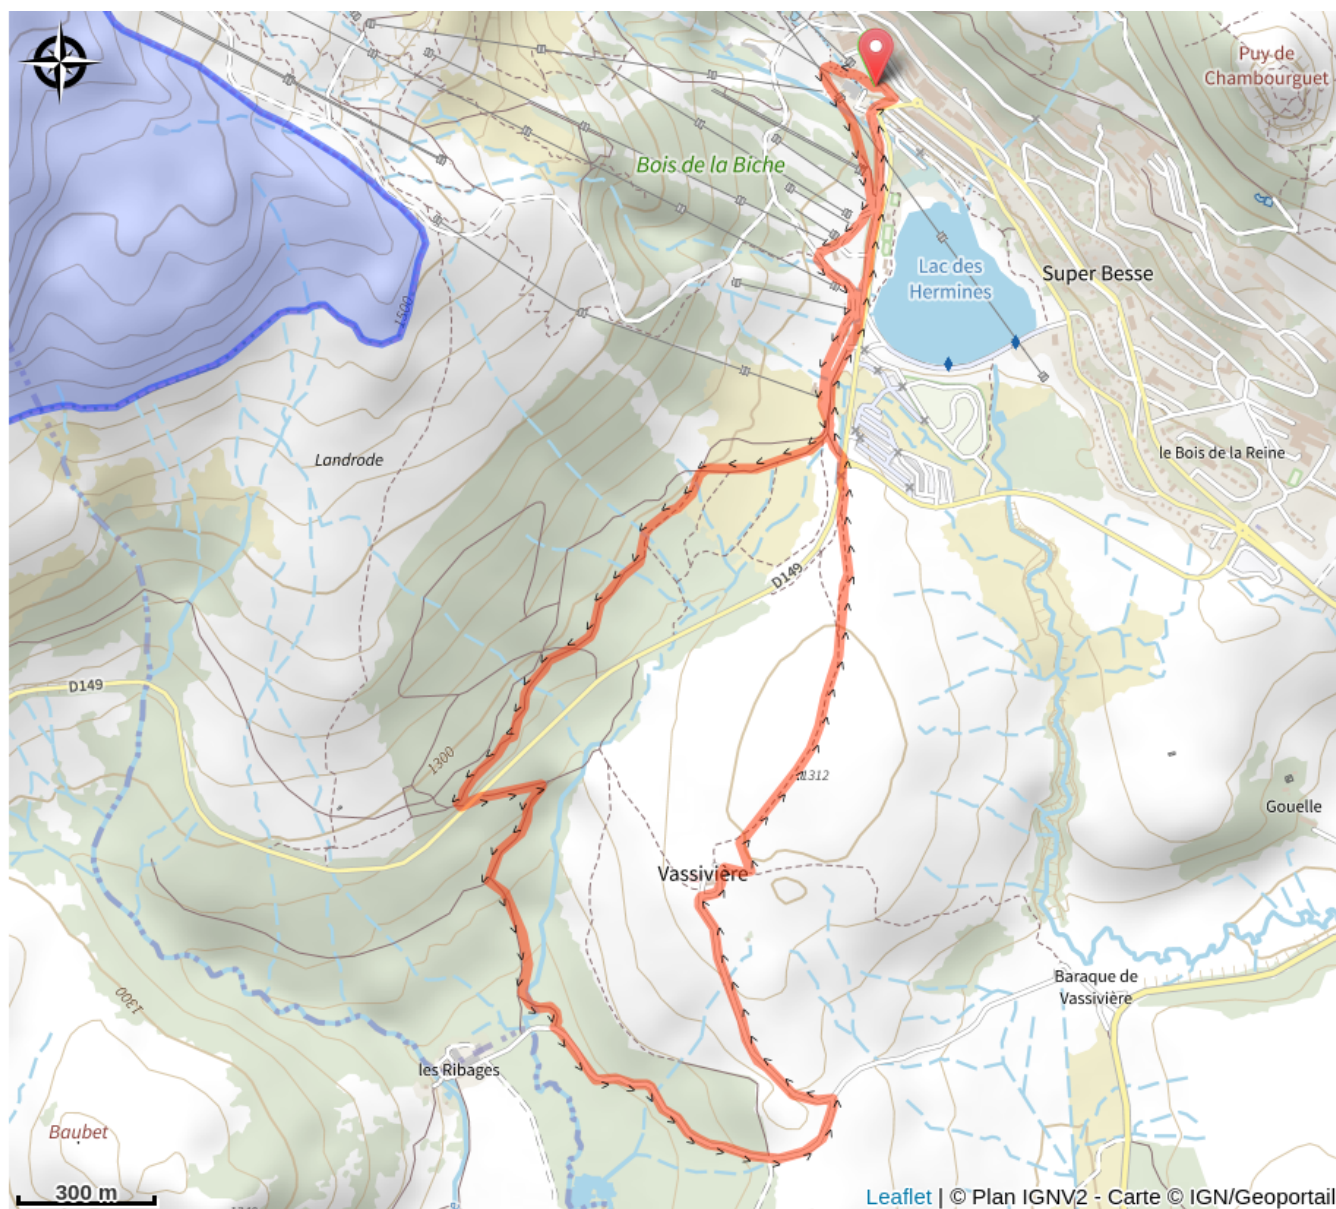

02 - Vassivière - Secteur SuperBesse

Puy-de-Dôme

(0)

Infos pratiques

Pratique : VTT

Longueur : 6.9 km

Dénivelé positif : 162 m

Difficulté : Bleu (facile)

Sur votre route...

Toutes les informations pratiques