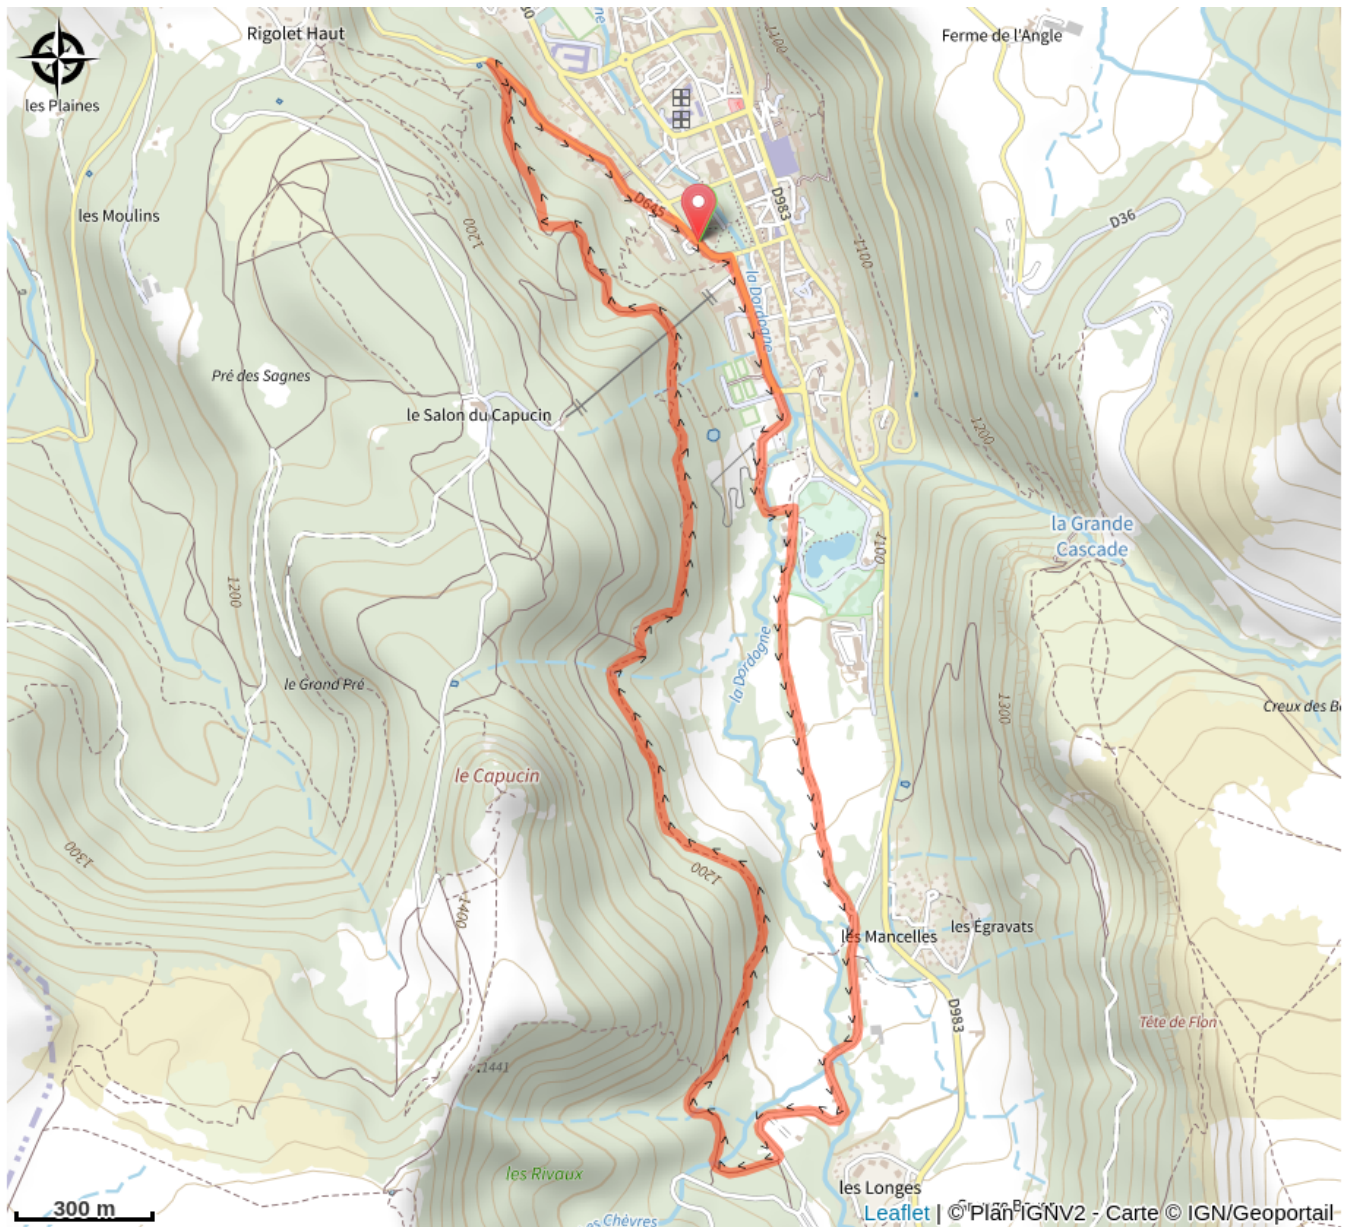

02 - Les Artistes - Secteur Le Mont Dore

Puy-de-Dôme

(0)

Infos pratiques

Pratique : VTT

Longueur : 6.5 km

Dénivelé positif : 271 m

Difficulté : Bleu (facile)

Sur votre route...

Toutes les informations pratiques