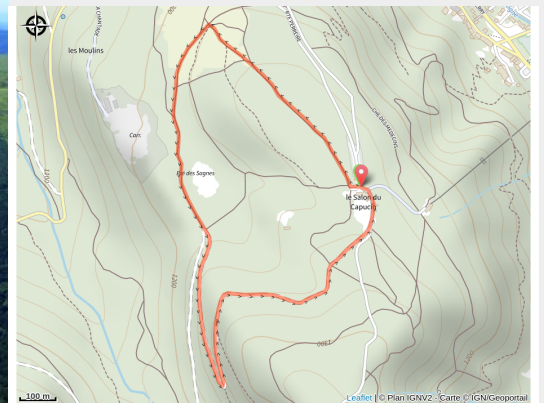

# 02 - Le Capucin - Secteur Le Mont Dore

Puy-de-Dôme

(0)

## Infos pratiques

---

Pratique : VTT

---

Longueur : 2.8 km

---

Dénivelé positif : 78 m

---

Difficulté : Vert (très facile)

# Sur votre route...