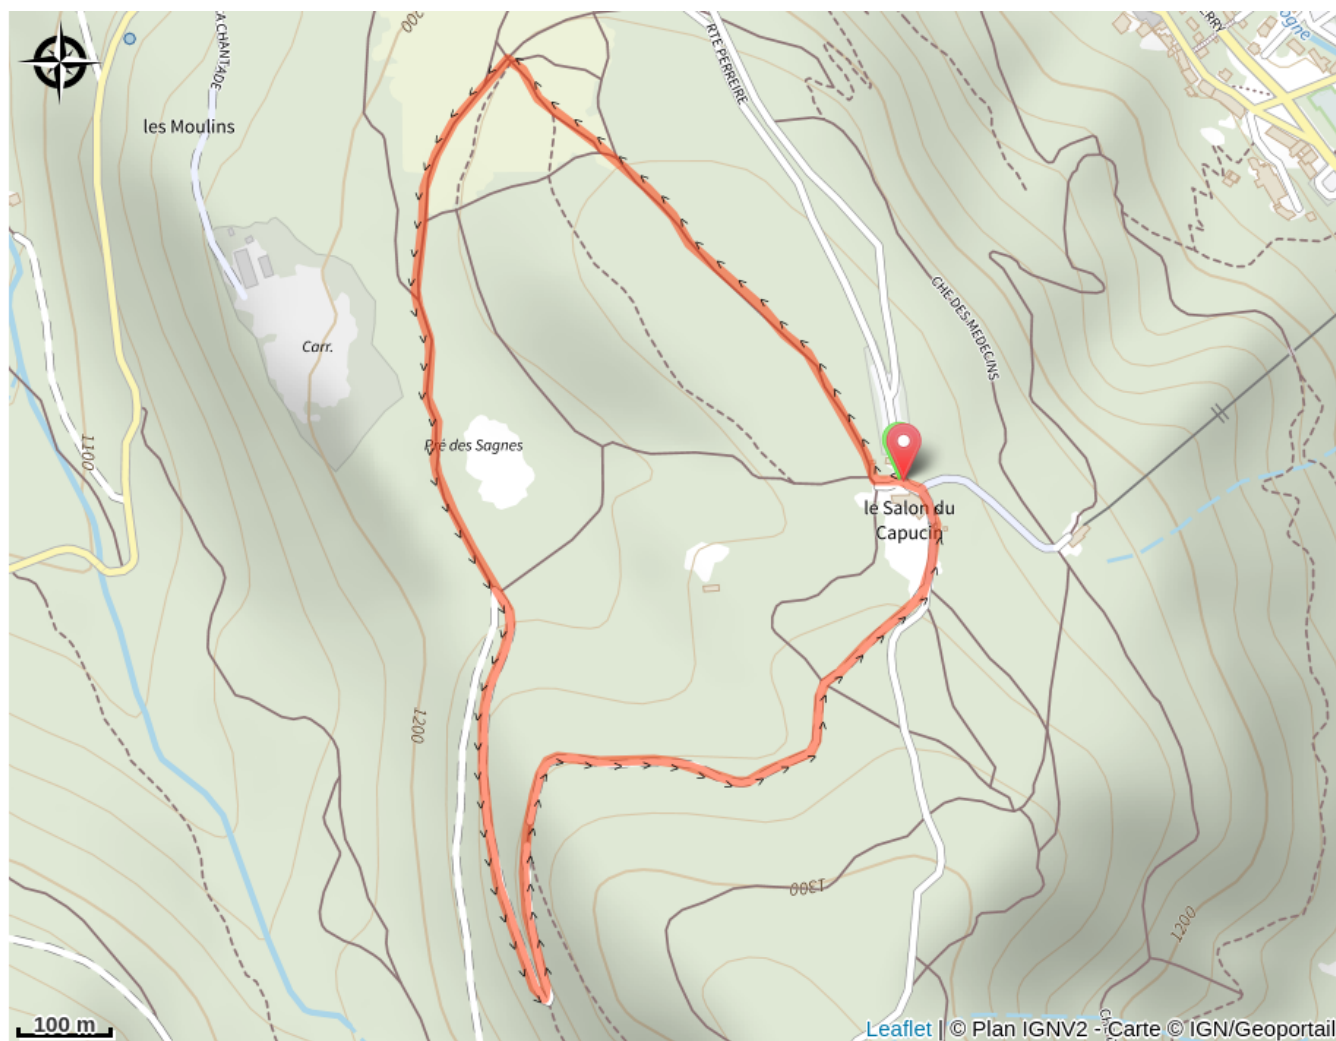

# 02 - Le Capucin - Secteur Le Mont Dore

Puy-de-Dôme

(0)

## Infos pratiques

---

Pratique : VTT

---

Longueur : 2.8 km

---

Dénivelé positif : 78 m

---

Difficulté : Vert (très facile)

# Sur votre route...