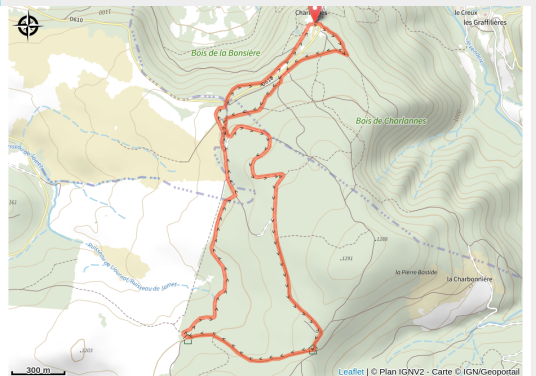

02 - Le Buron - Secteur La Bourboule

Puy-de-Dôme

(0)

Infos pratiques

Pratique : VTT

Longueur : 6.4 km

Dénivelé positif : 156 m

Difficulté : Bleu (facile)

Sur votre route...

Toutes les informations pratiques