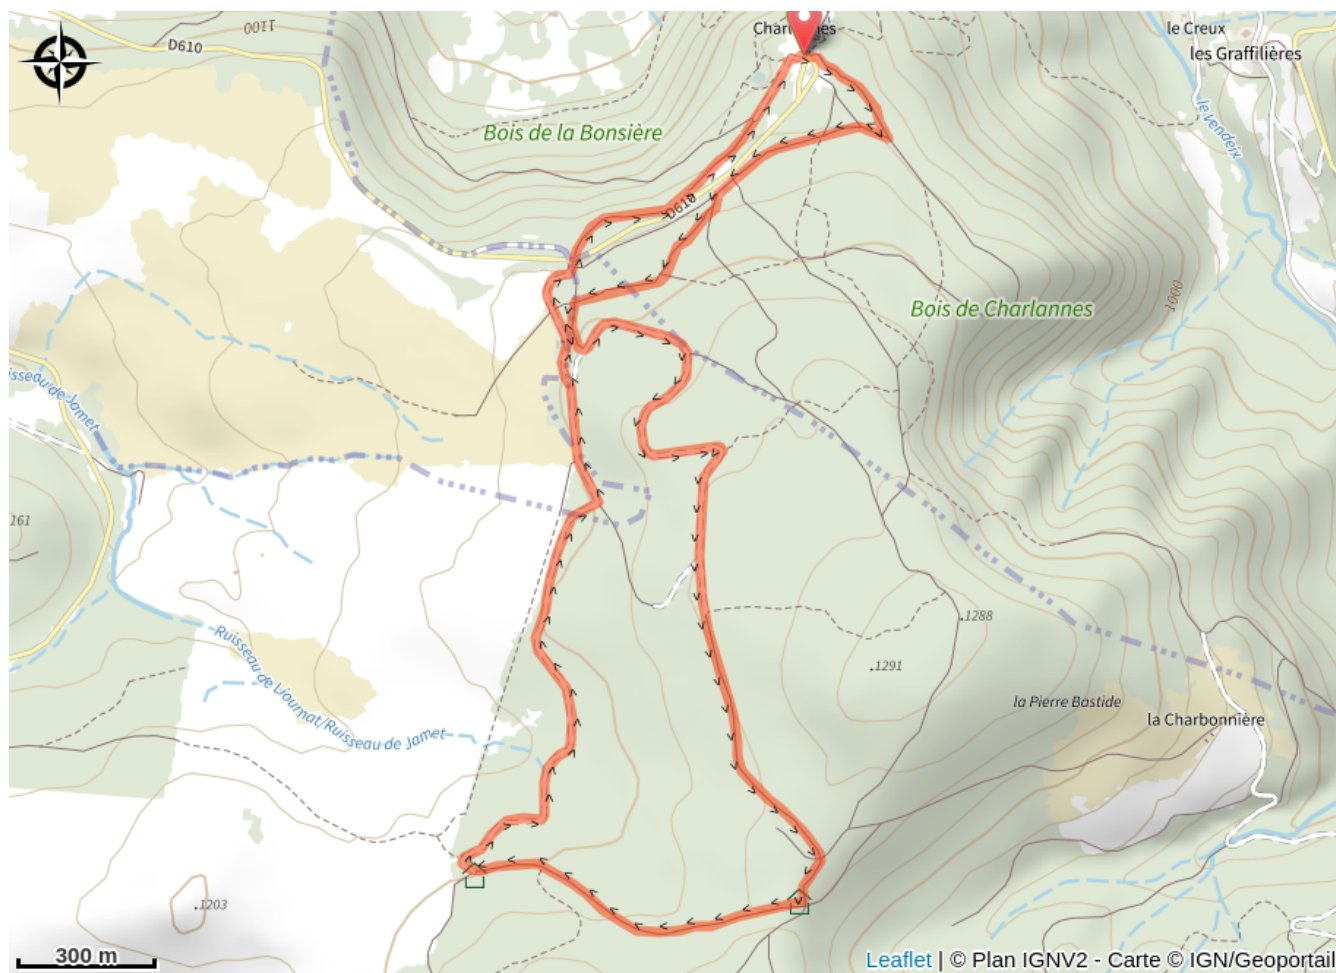

02 - Le Buron - Secteur La Bourboule

Puy-de-Dôme

(0)

Infos pratiques

Pratique : VTT

Longueur : 6.4 km

Dénivelé positif : 156 m

Difficulté : Bleu (facile)

Sur votre route...

Toutes les informations pratiques