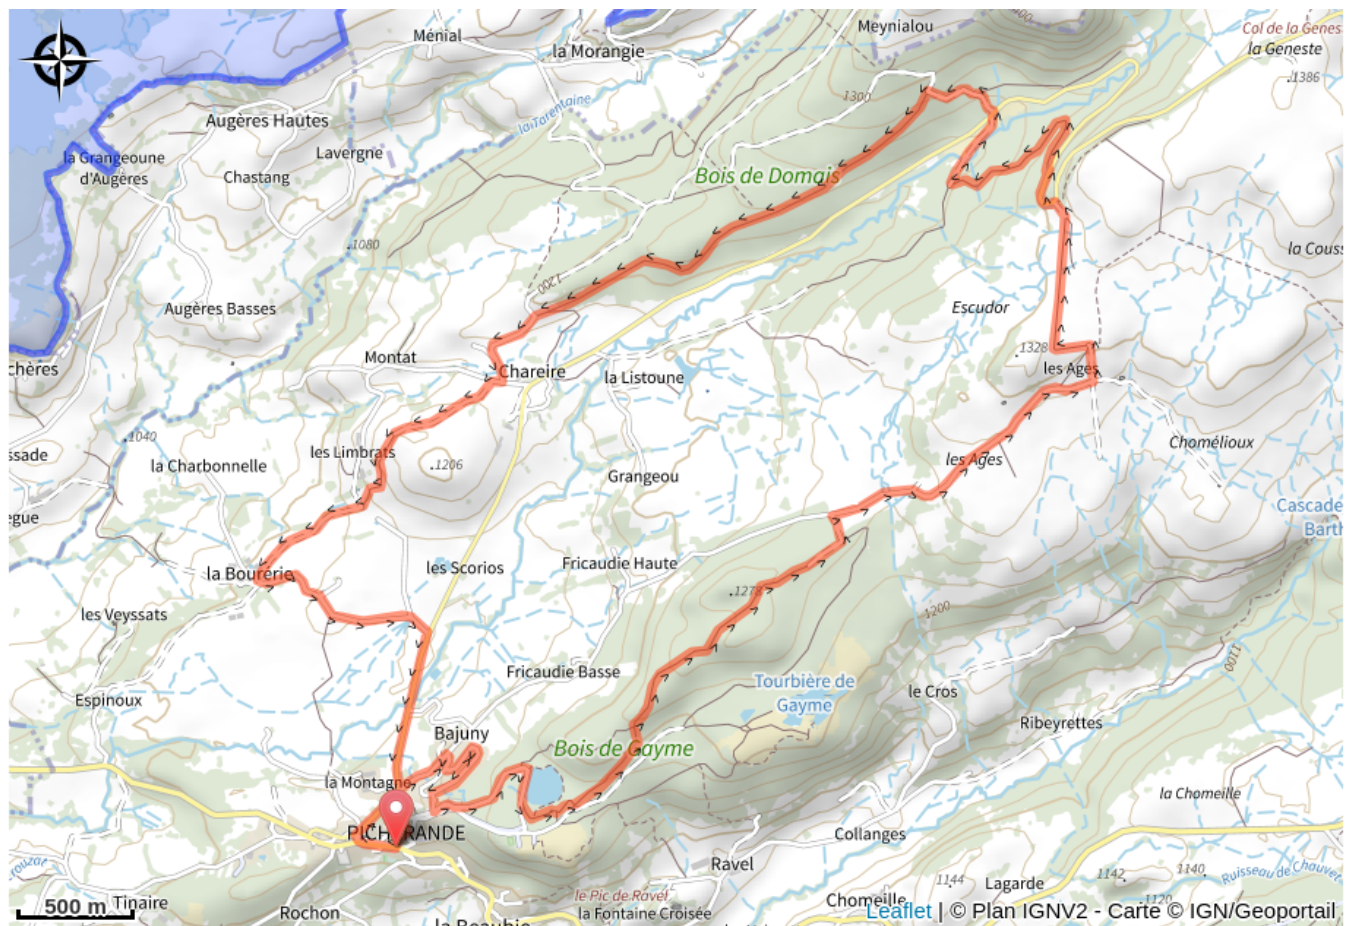

02 - L'Escudor - Secteur Picherande

Puy-de-Dôme

(0)

Infos pratiques

Pratique : VTT

Longueur : 14.9 km

Dénivelé positif : 393 m

Difficulté : Rouge (difficile)

Sur votre route...

Toutes les informations pratiques