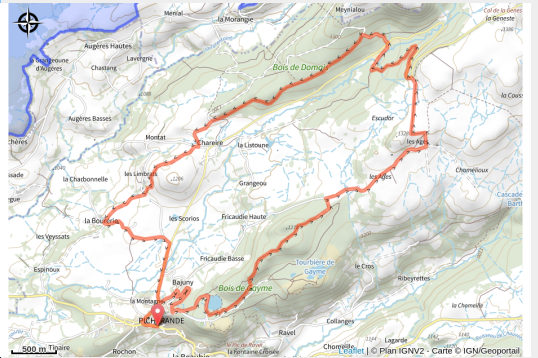

02 - L'Escudor - Secteur Picherande

Puy-de-Dôme

(0)

Infos pratiques

Pratique : VTT

Longueur : 14.9 km

Dénivelé positif : 393 m

Difficulté : Rouge (difficile)

Sur votre route...

Toutes les informations pratiques