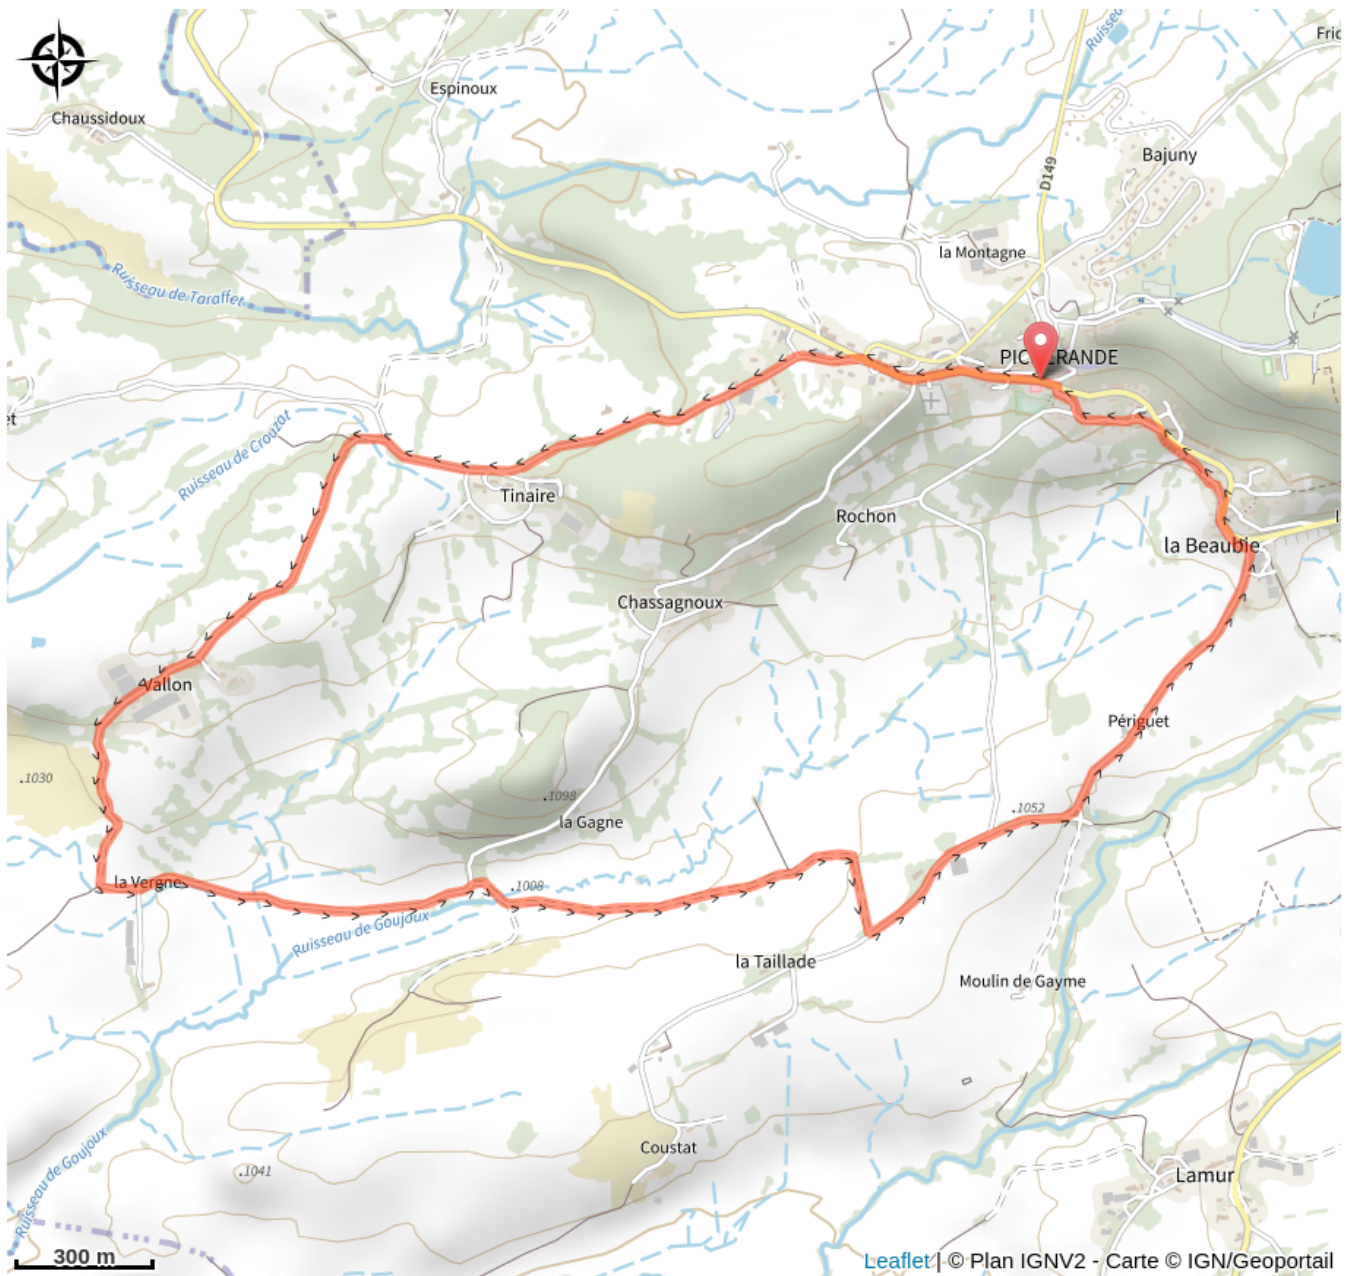

## 02 - Vallon - Secteur Picherande

Puy-de-Dôme

(0)

### Infos pratiques

Pratique : VTT

Longueur : 7.0 km

Dénivelé positif : 134 m

Difficulté : Bleu (facile)

# Sur votre route...