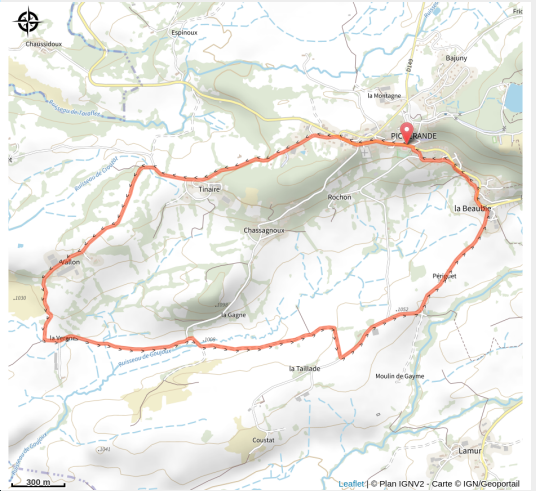

## 02 - Vallon - Secteur Picherande

Puy-de-Dôme

(0)

### Infos pratiques

Pratique : VTT

Longueur : 7.0 km

Dénivelé positif : 134 m

Difficulté : Bleu (facile)

# Sur votre route...