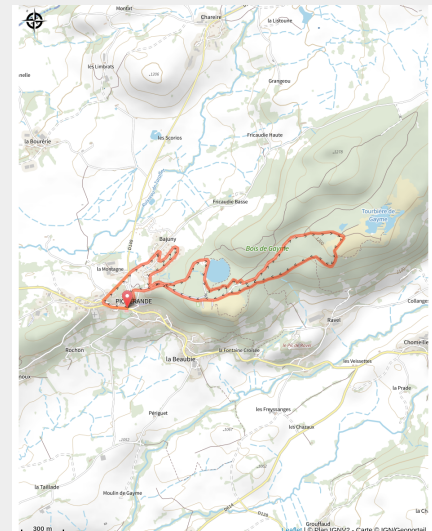

02 - Bois de Gayme - Secteur Picherande

Puy-de-Dôme

(0)

Infos pratiques

Pratique : VTT

Longueur : 5.5 km

Dénivelé positif : 133 m

Difficulté : Vert (très facile)

Sur votre route...

Toutes les informations pratiques