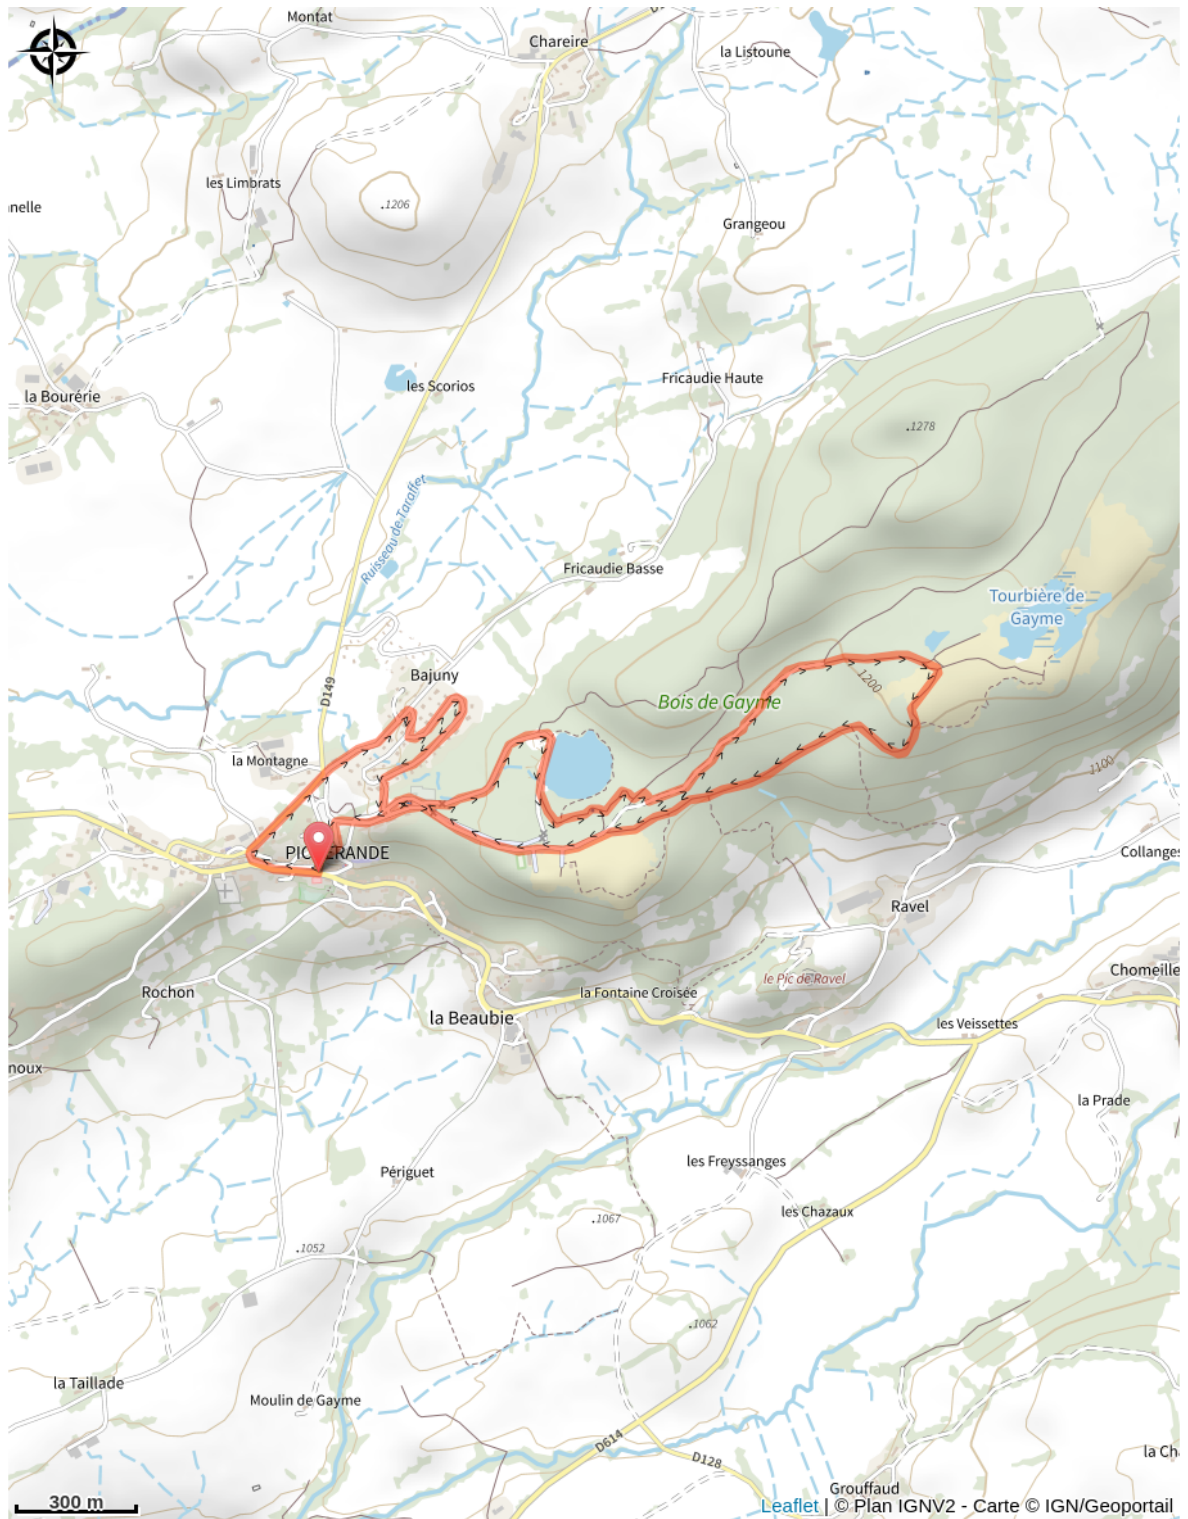

02 - Bois de Gayme - Secteur Picherande

Puy-de-Dôme

(0)

Infos pratiques

Pratique : VTT

Longueur : 5.5 km

Dénivelé positif : 133 m

Difficulté : Vert (très facile)

Sur votre route...

Toutes les informations pratiques