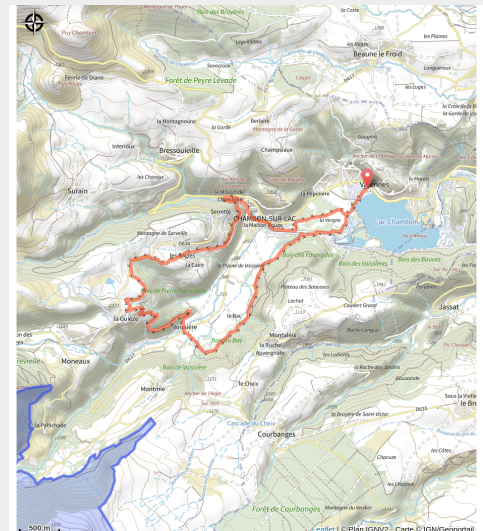

02 - Les Angles - Secteur Chambon sur Lac

Puy-de-Dôme

(0)

Infos pratiques

Pratique : VTT

Longueur : 11.5 km

Dénivelé positif : 361 m

Difficulté : Rouge (difficile)

Sur votre route...

Toutes les informations pratiques