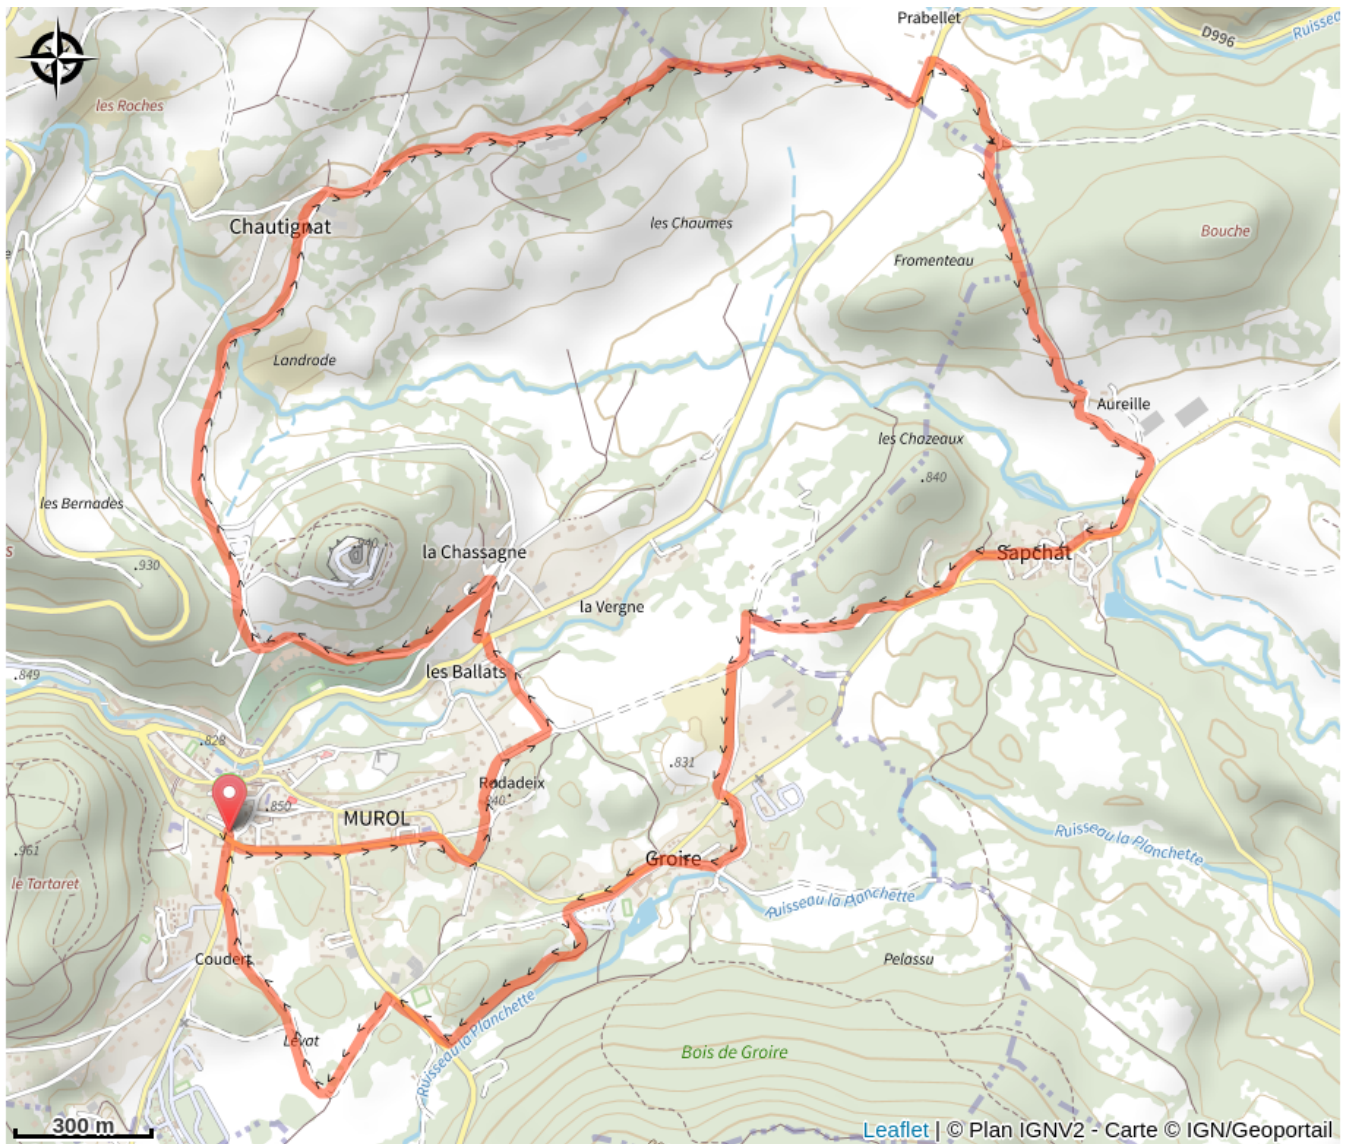

02 - Le Château - Secteur Murol

Puy-de-Dôme

(0)

Infos pratiques

Pratique : VTT

Longueur : 9.7 km

Dénivelé positif : 264 m

Difficulté : Bleu (facile)

Sur votre route...

Toutes les informations pratiques