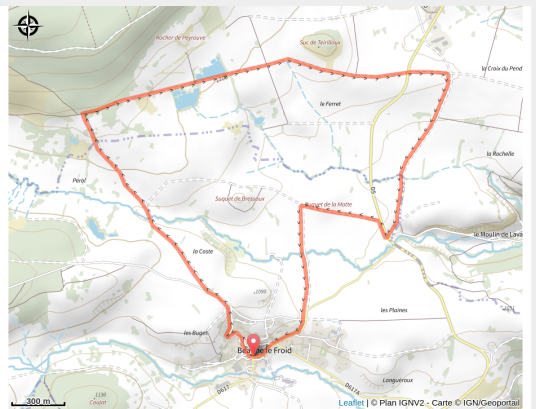

02 - Le Bressoux - Secteur Beaune le Froid

Puy-de-Dôme

(0)

Infos pratiques

Pratique : VTT

Longueur : 6.9 km

Dénivelé positif : 160 m

Difficulté : Vert (très facile)

Sur votre route...

Toutes les informations pratiques