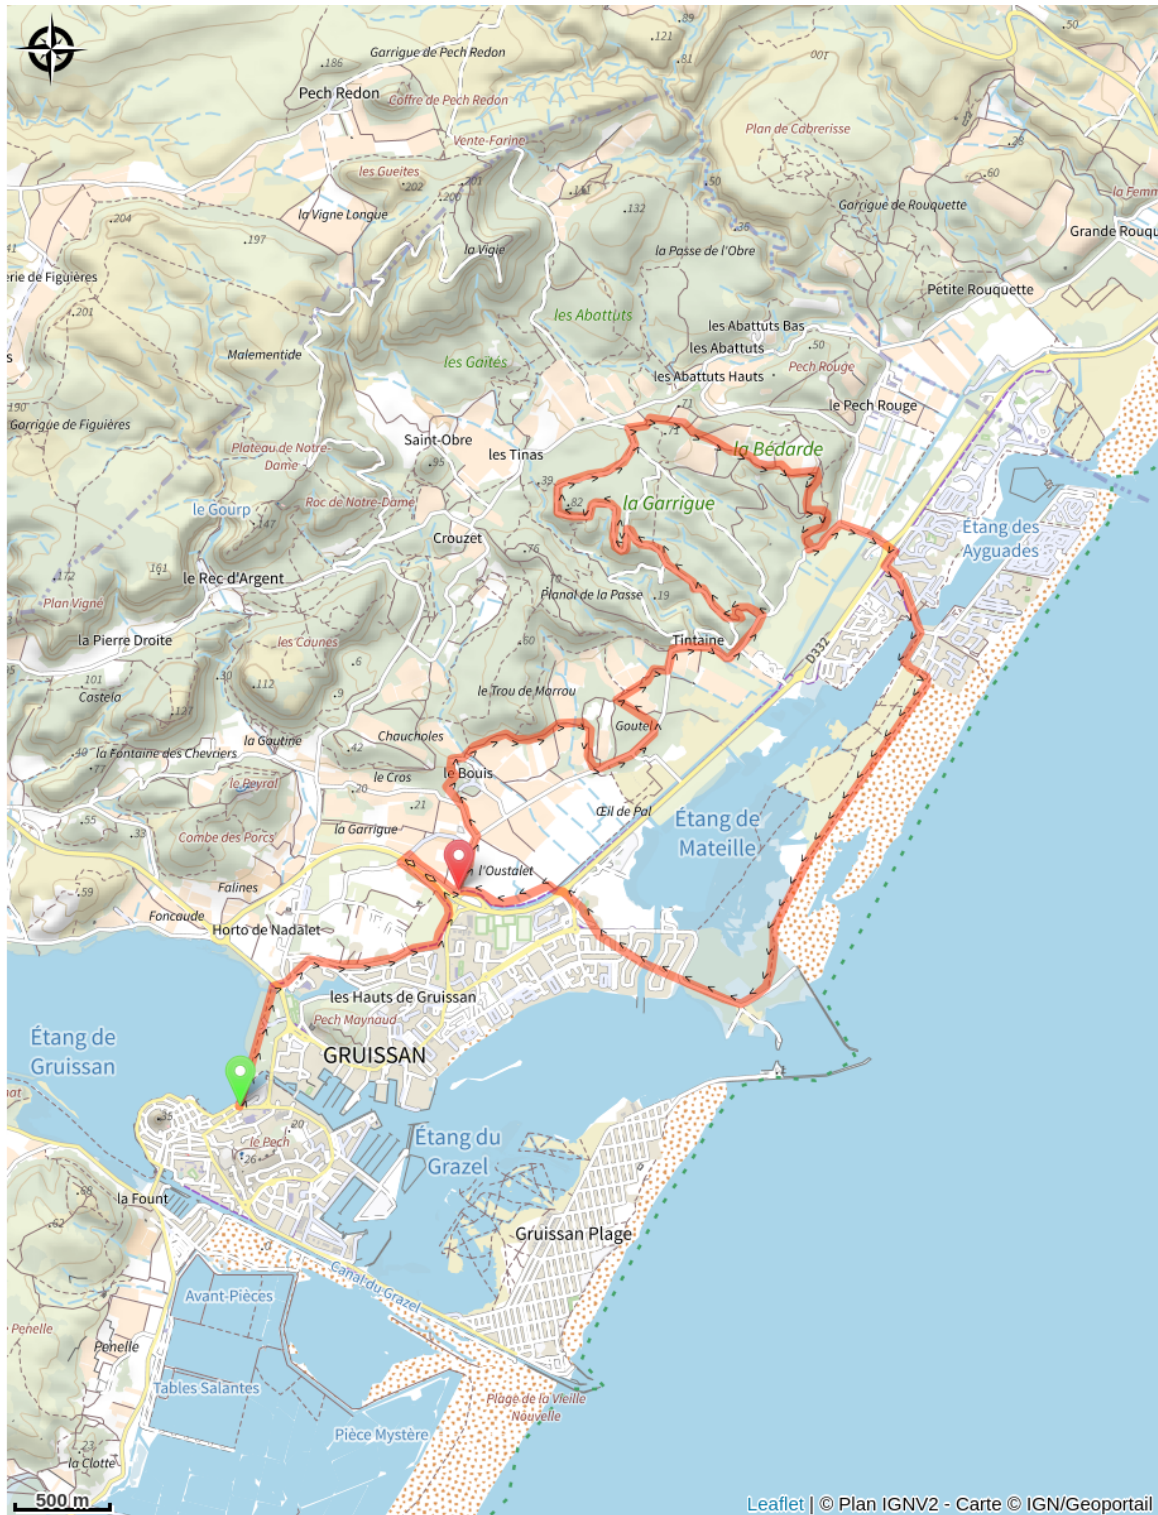

157_bleu_Tintaine

Aude

(0)

Infos pratiques

Pratique : VTT

Longueur : 16.1 km

Dénivelé positif : 175 m

Difficulté : Bleu (facile)

Sur votre route...

Toutes les informations pratiques