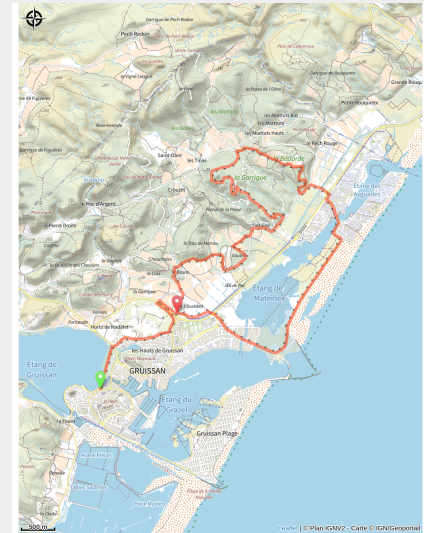

157_bleu_Tintaine

Aude

(0)

Infos pratiques

Pratique : VTT

Longueur : 16.1 km

Dénivelé positif : 175 m

Difficulté : Bleu (facile)

Sur votre route...

Toutes les informations pratiques