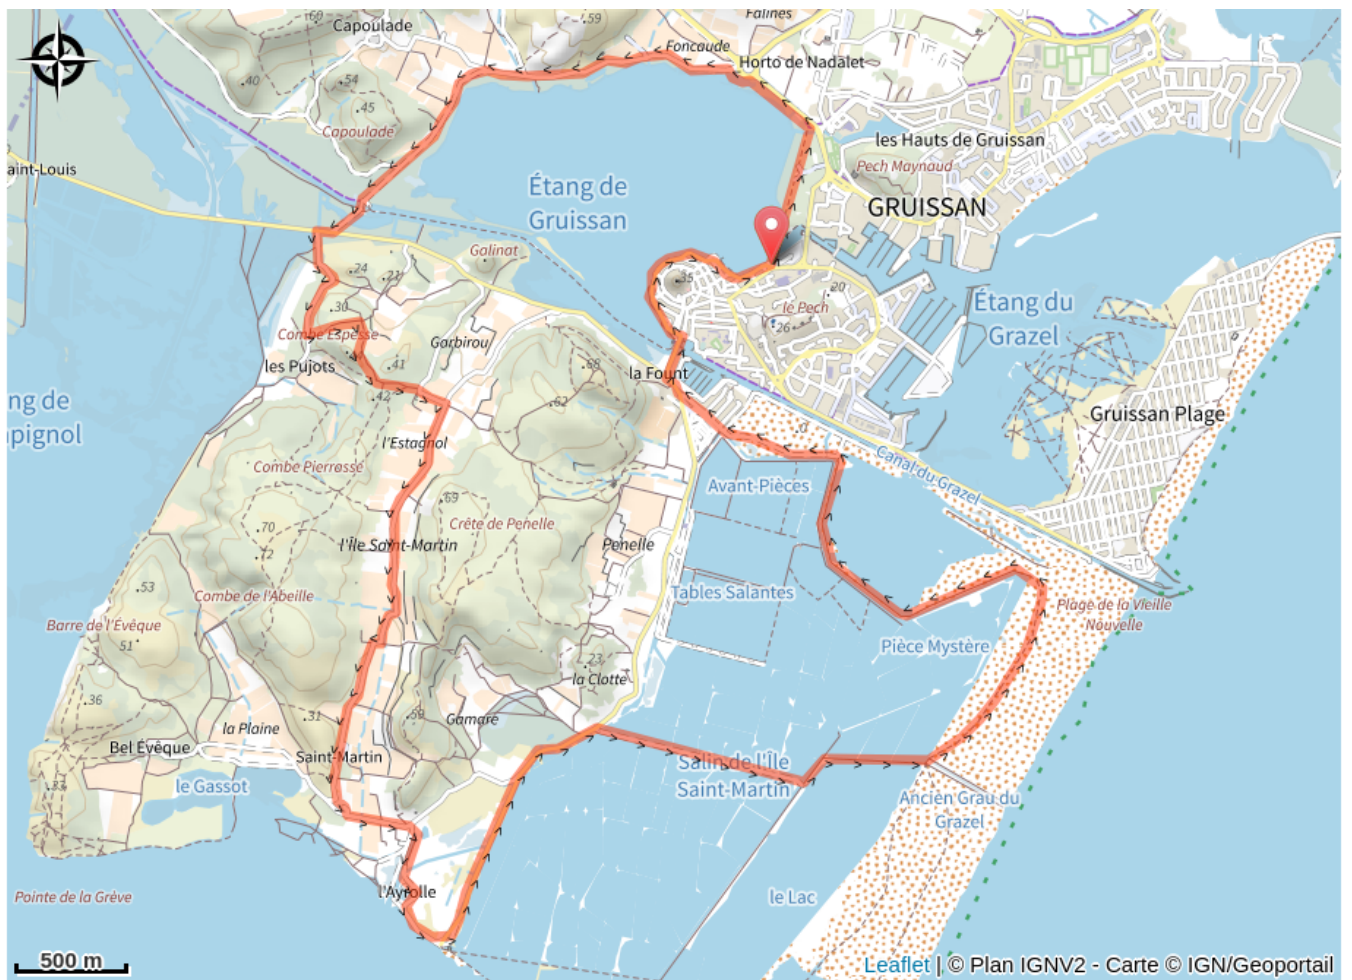

157_vert_La Route des Salins

Aude

(0)

Infos pratiques

Pratique : VTT

Longueur : 16.1 km

Dénivelé positif : 84 m

Difficulté : Vert (très facile)

Sur votre route...

Toutes les informations pratiques