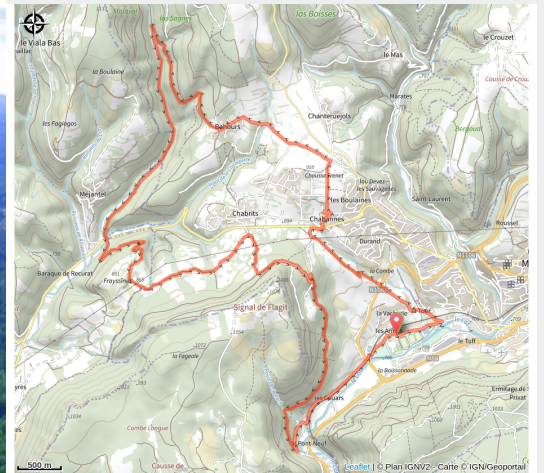

# 12\_Bahours

Lozère

(0)

## Infos pratiques

---

Pratique : VTT

---

Longueur : 19.7 km

---

Dénivelé positif : 733 m

---

Difficulté : Rouge (difficile)

# Sur votre route...