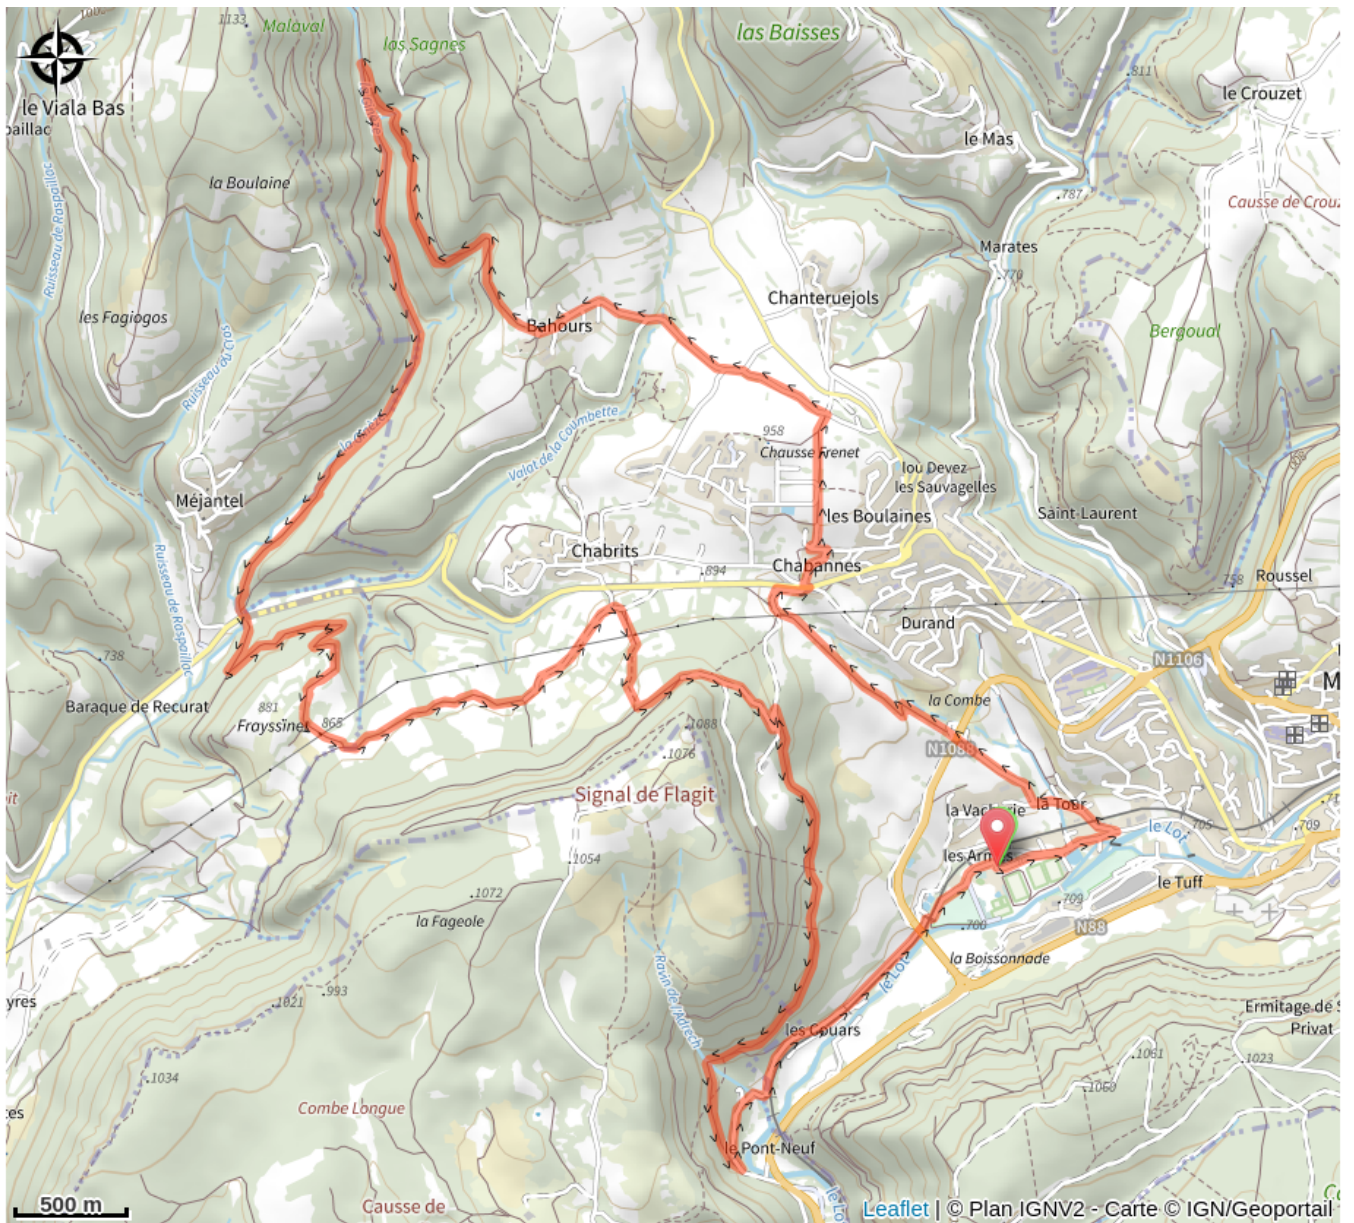

# 12\_Bahours

Lozère

(0)

## Infos pratiques

---

Pratique : VTT

---

Longueur : 19.7 km

---

Dénivelé positif : 733 m

---

Difficulté : Rouge (difficile)

# Sur votre route...