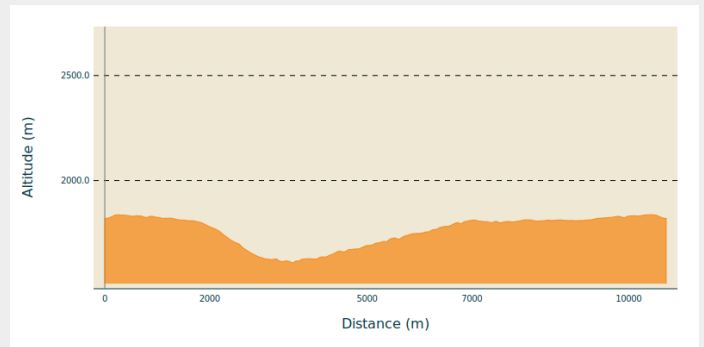

# 124\_ROUGE\_VTT\_75\_Le Tour du Bois

Hautes-Alpes

(0)

## Infos pratiques

Pratique : VTT

Longueur : 7.6 km

Dénivelé positif : 340 m

Difficulté : Rouge (difficile)

## Profil altimétrique

Altitude min 1609 m Altitude max 1838 m

Jolie boucle avec quelques passages raides à la descente, épingles délicates à négocier. La montée rapide s'effectue sur piste carrossable.