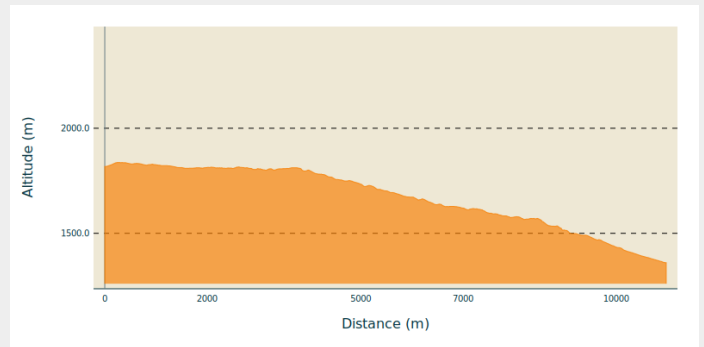

124_BLEU_VTT_73_La Vachette

Hautes-Alpes

(0)

Infos pratiques

Pratique : VTT

Longueur : 7.8 km

Dénivelé positif : 130 m

Difficulté : Bleu (facile)

Itinéraire

Profil altimétrique

Altitude min 1360 m Altitude max 1837 m

Descente facile en sous-bois typée enduro jusqu'à la Vachette. Sur piste large, parfois caillouteuse (ne convient pas aux enfants étant donné le dénivelé négatif important).