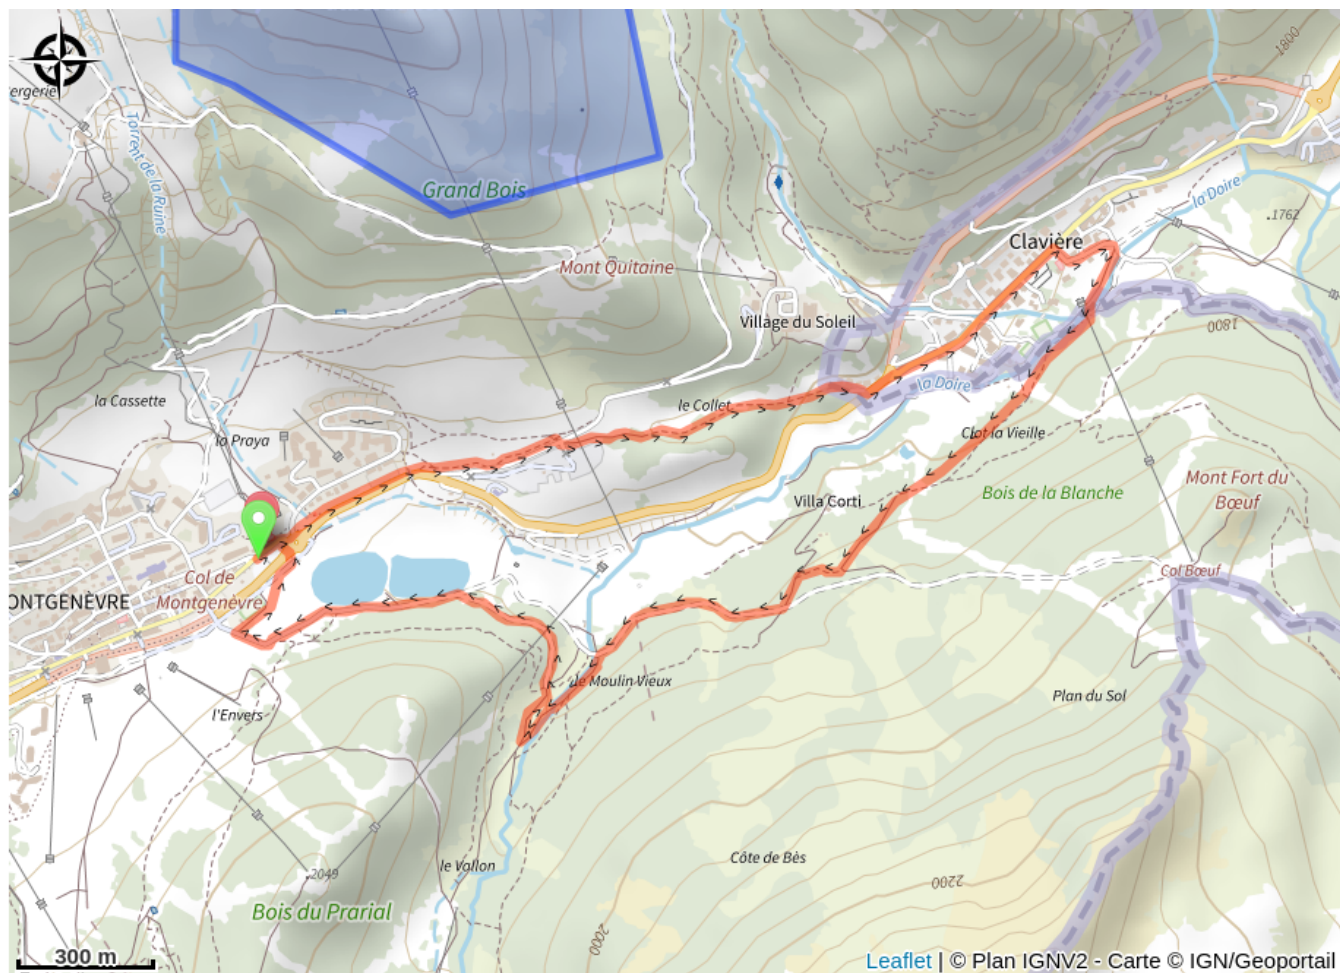

124_BLEU_VTT_70_La Transfrontalière

Hautes-Alpes

(0)

Infos pratiques

Pratique : VTT

Longueur : 5.6 km

Dénivelé positif : 205 m

Difficulté : Bleu (facile)

Itinéraire

Profil altimétrique

Altitude min 1750 m Altitude max 1859 m

Balade en famille dans le village et ses alentours (forêts et lacs). Certaines montées sont raides. Idéal pour visiter les alentours et faire un petit crochet par le versant italien.

Sur votre route...

Toutes les informations pratiques