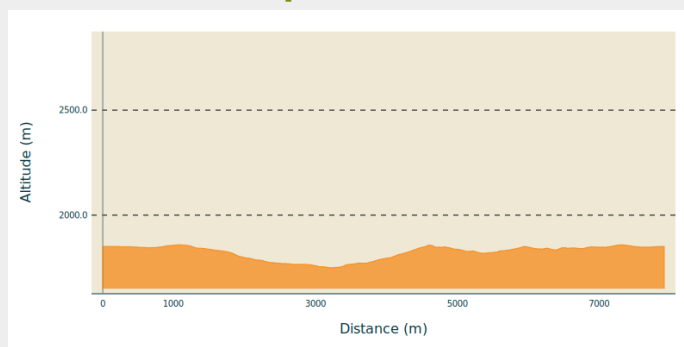

124_BLEU_VTT_70_La Transfrontalière

Hautes-Alpes

(0)

Infos pratiques

Pratique : VTT

Longueur : 5.6 km

Dénivelé positif : 205 m

Difficulté : Bleu (facile)

Itinéraire

Profil altimétrique

Altitude min 1750 m Altitude max 1859 m

Balade en famille dans le village et ses alentours (forêts et lacs). Certaines montées sont raides. Idéal pour visiter les alentours et faire un petit crochet par le versant italien.