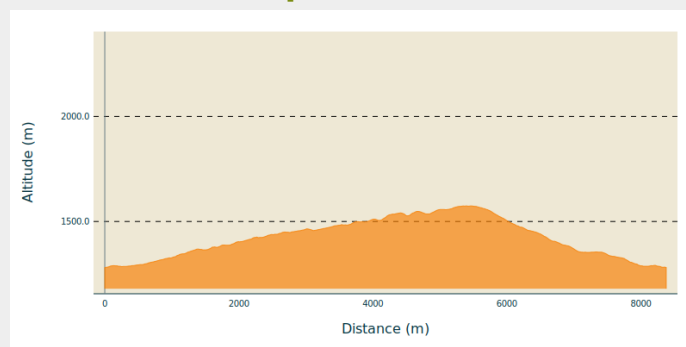

## Infos pratiques

Pratique : VTT

Longueur : 5.9 km

Dénivelé positif : 372 m

Difficulté : Rouge (difficile)

## Profil altimétrique

Altitude min 1280 m Altitude max 1574 m

Plus court que le 62, il permet de découvrir d'autres sentiers du bois du Mélézin. Il peut être combiné à l'un des autres itinéraires du secteur.