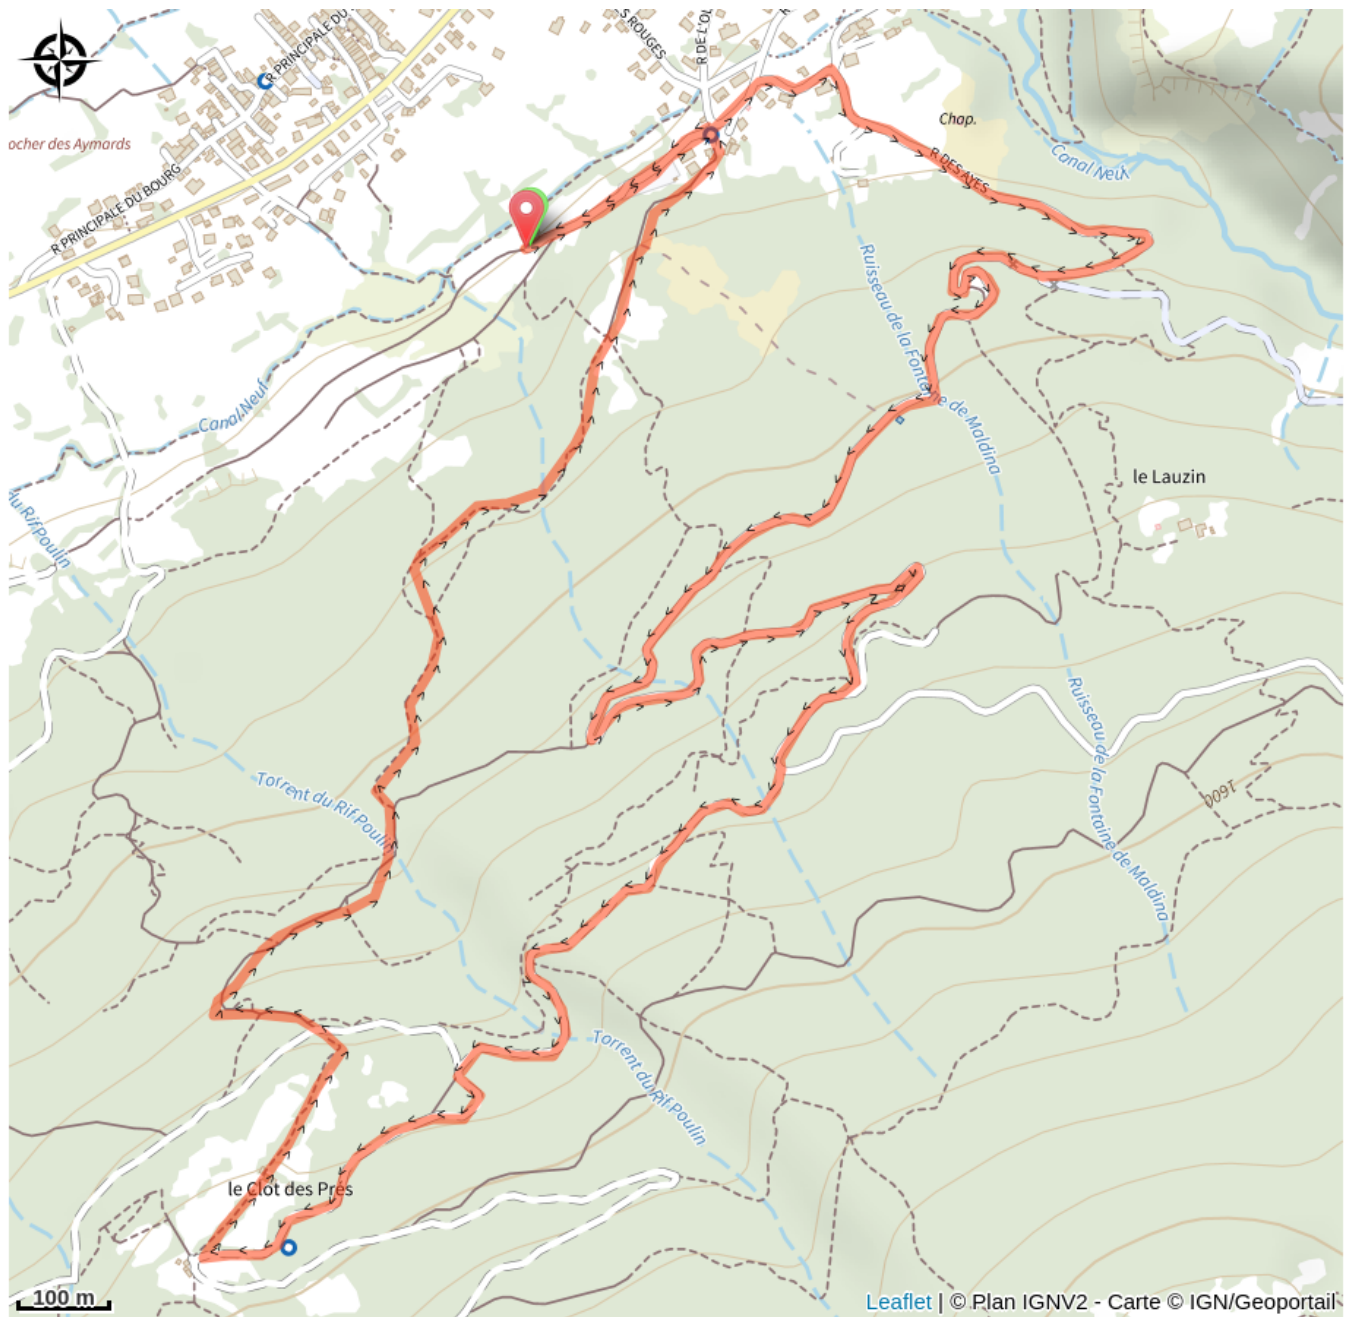

## Infos pratiques

Pratique : VTT

Longueur : 5.9 km

Dénivelé positif : 372 m

Difficulté : Rouge (difficile)

# Itinéraire

## Profil altimétrique

Altitude min 1280 m Altitude max 1574 m

Plus court que le 62, il permet de découvrir d'autres sentiers du bois du Mélézin. Il peut être combiné à l'un des autres itinéraires du secteur.

# Sur votre route...