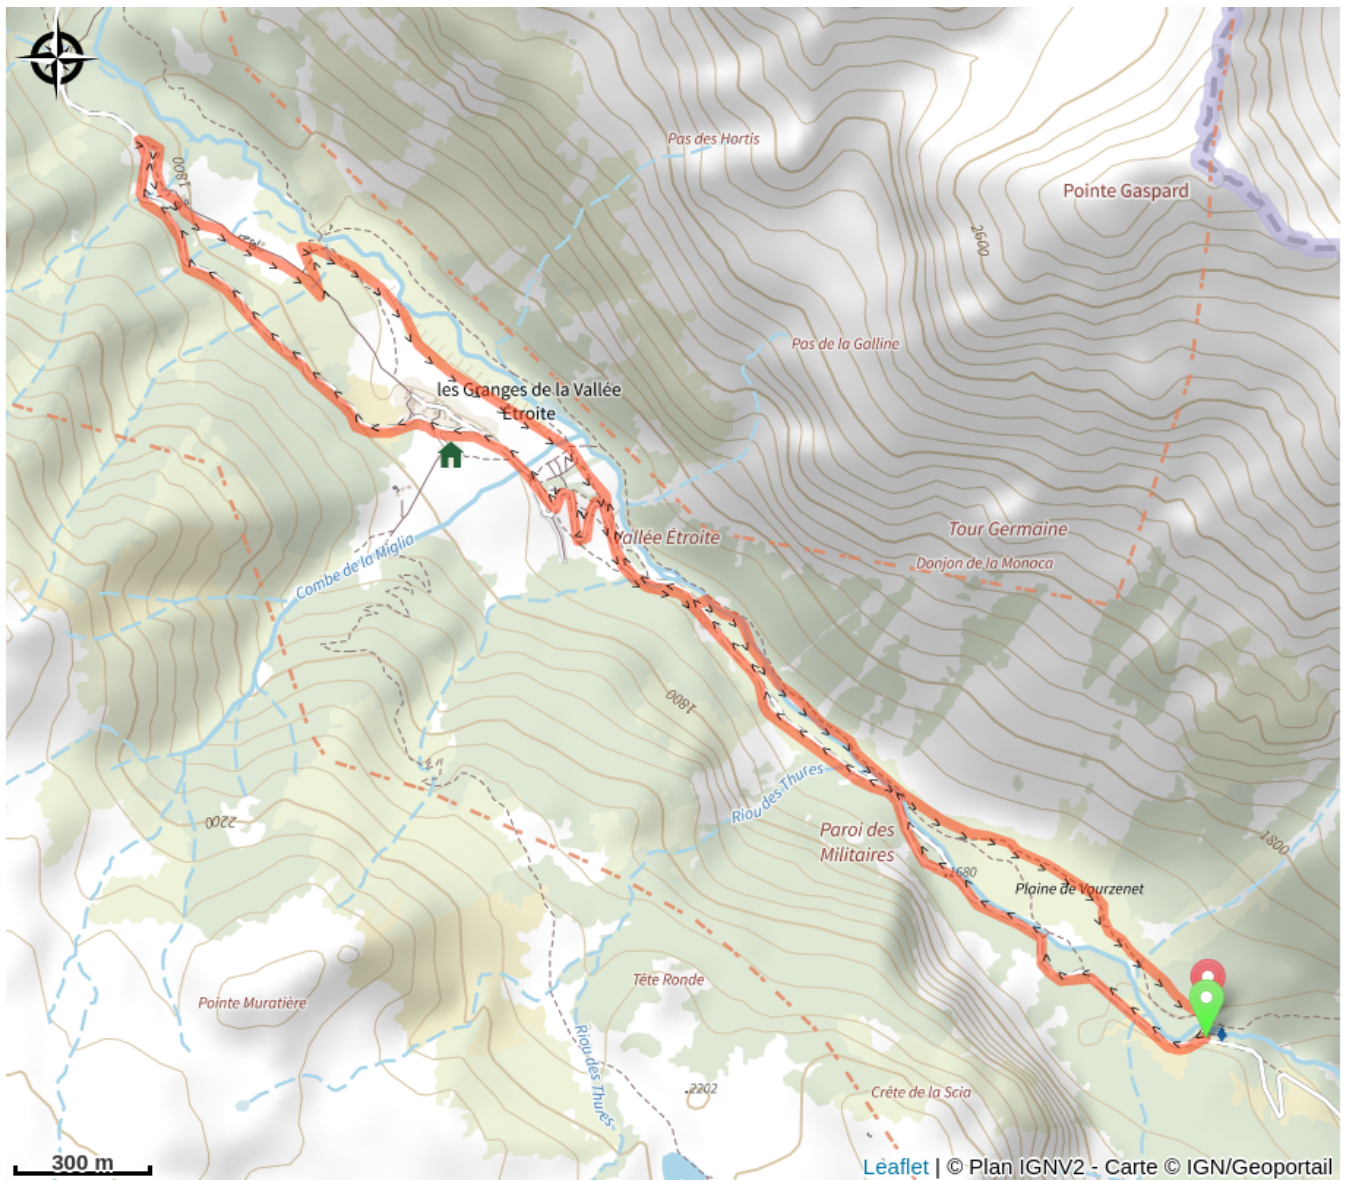

124_BLEU_VTT_46_Le Tour de la Vallée Etroite

Hautes-Alpes

(0)

Infos pratiques

Pratique : VTT

Longueur : 7.4 km

Dénivelé positif : 212 m

Difficulté : Bleu (facile)

Itinéraire

Profil altimétrique

Altitude min 1678 m Altitude max 1833 m

Boucle facile pour découvrir le côté sauvage de l'enclave française de la Vallée Étroite, chargée d'histoire. Bel itinéraire qui emprunte des sentiers étroits par endroit.

Sur votre route...

Toutes les informations pratiques