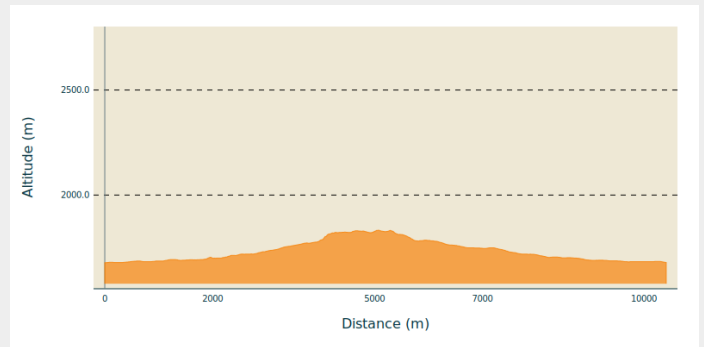

124_BLEU_VTT_46_Le Tour de la Vallée Etroite

Hautes-Alpes

(0)

Infos pratiques

Pratique : VTT

Longueur : 7.4 km

Dénivelé positif : 212 m

Difficulté : Bleu (facile)

Itinéraire

Profil altimétrique

Altitude min 1678 m Altitude max 1833 m

Boucle facile pour découvrir le côté sauvage de l'enclave française de la Vallée Étroite, chargée d'histoire. Bel itinéraire qui emprunte des sentiers étroits par endroit.