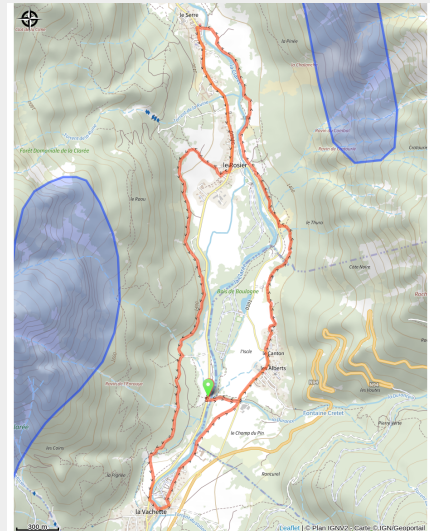

124_BLEU_VTT_45_Le Tour de Basse Clarée

Hautes-Alpes

(0)

Infos pratiques

Pratique : VTT

Longueur : 9.6 km

Dénivelé positif : 210 m

Difficulté : Bleu (facile)

Itinéraire

Profil altimétrique

Altitude min 1353 m Altitude max 1417 m

Une boucle plus facile que l'itinéraire 44, à la découverte de la basse Clarée et de ses hameaux. La plupart du temps sur piste large, comprenant tout de même certaines montées raides et caillouteuses.