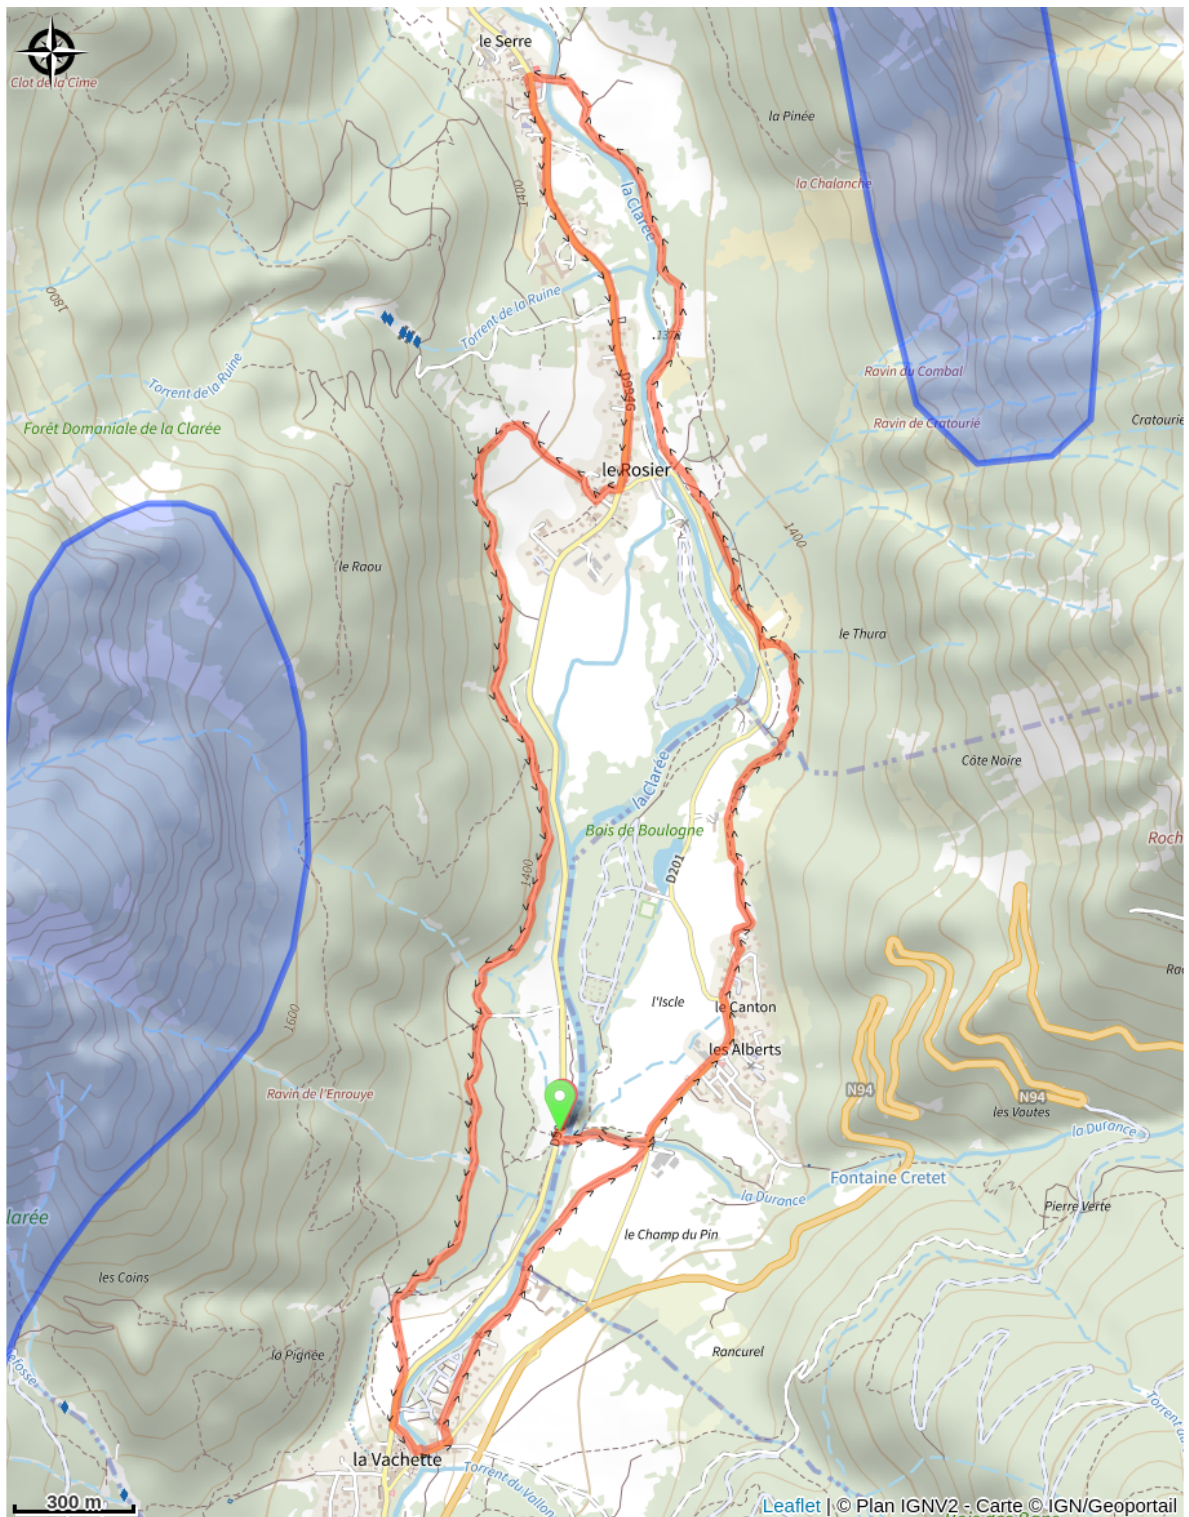

124_BLEU_VTT_45_Le Tour de Basse Clarée

Hautes-Alpes

(0)

Infos pratiques

Pratique : VTT

Longueur : 9.6 km

Dénivelé positif : 210 m

Difficulté : Bleu (facile)

Itinéraire

Profil altimétrique

Altitude min 1353 m Altitude max 1417 m

Une boucle plus facile que l'itinéraire 44, à la découverte de la basse Clarée et de ses hameaux. La plupart du temps sur piste large, comprenant tout de même certaines montées raides et caillouteuses.

Sur votre route...

Toutes les informations pratiques