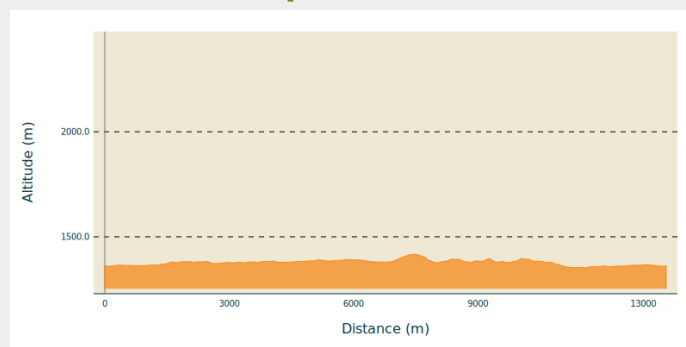

124_BLEU_VTT_45_Le Tour de Basse Clarée

Hautes-Alpes

(0)

Infos pratiques

Pratique : VTT

Longueur : 9.6 km

Dénivelé positif : 210 m

Difficulté : Bleu (facile)

Itinéraire

Profil altimétrique

Altitude min 1353 m Altitude max 1417 m

Une boucle plus facile que l'itinéraire 44, à la découverte de la basse Clarée et de ses hameaux. La plupart du temps sur piste large, comprenant tout de même certaines montées raides et caillouteuses.