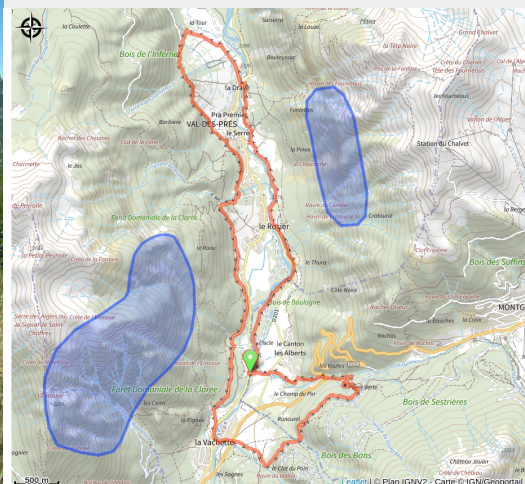

124_ROUGE_VTT_44_Clarée

Durance

Hautes-Alpes

(0)

Infos pratiques

Pratique : VTT

Longueur : 15.5 km

Dénivelé positif : 607 m

Difficulté : Rouge (difficile)

Itinéraire

Profil altimétrique

Altitude min 1353 m Altitude max 1594 m

Itinéraire sportif et technique pour découvrir les alentours de la basse Clarée et des ses hameaux. Certains passages techniques sont très intéressants et demandent habileté et finesse.