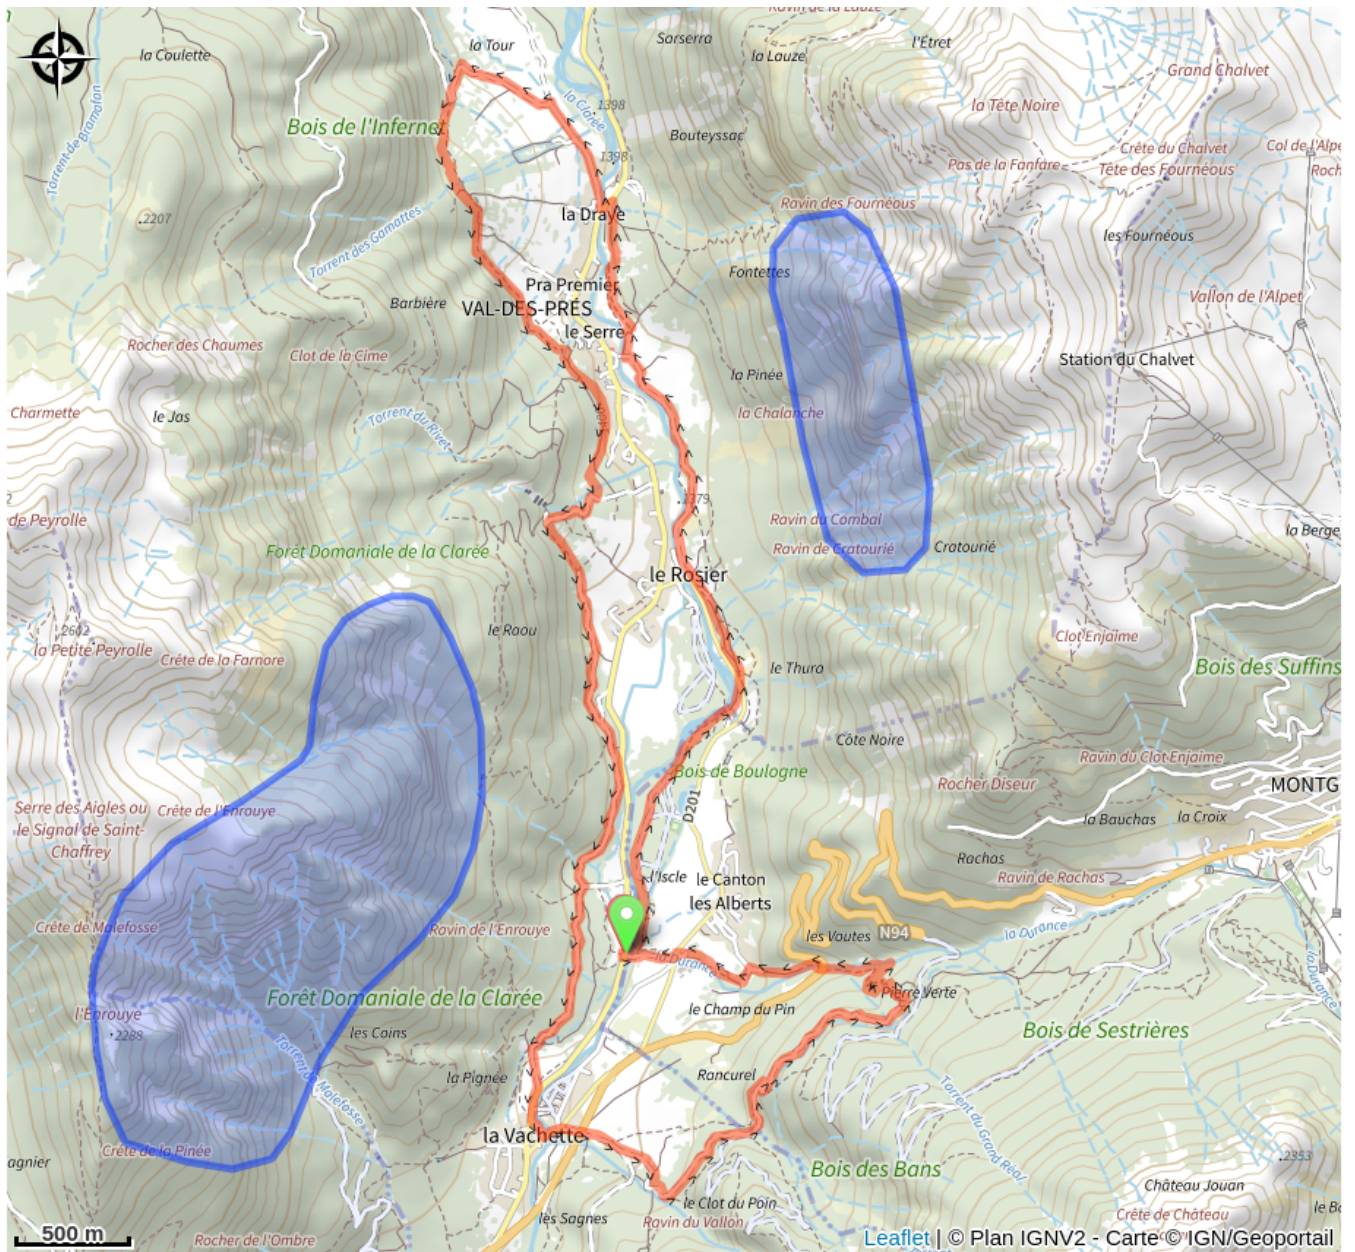

124_ROUGE_VTT_44_Clarée

Durance

Hautes-Alpes

(0)

Infos pratiques

Pratique : VTT

Longueur : 15.5 km

Dénivelé positif : 607 m

Difficulté : Rouge (difficile)

Itinéraire

Profil altimétrique

Altitude min 1353 m Altitude max 1594 m

Itinéraire sportif et technique pour découvrir les alentours de la basse Clarée et des ses hameaux. Certains passages techniques sont très intéressants et demandent habileté et finesse.

Sur votre route...

Toutes les informations pratiques