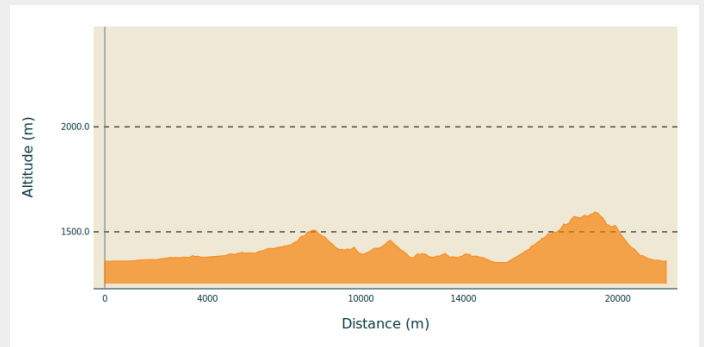

124_ROUGE_VTT_44_Clarée

Durance

Hautes-Alpes

(0)

Infos pratiques

Pratique : VTT

Longueur : 15.5 km

Dénivelé positif : 607 m

Difficulté : Rouge (difficile)

Itinéraire

Profil altimétrique

Altitude min 1353 m Altitude max 1594 m

Itinéraire sportif et technique pour découvrir les alentours de la basse Clarée et des ses hameaux. Certains passages techniques sont très intéressants et demandent habileté et finesse.