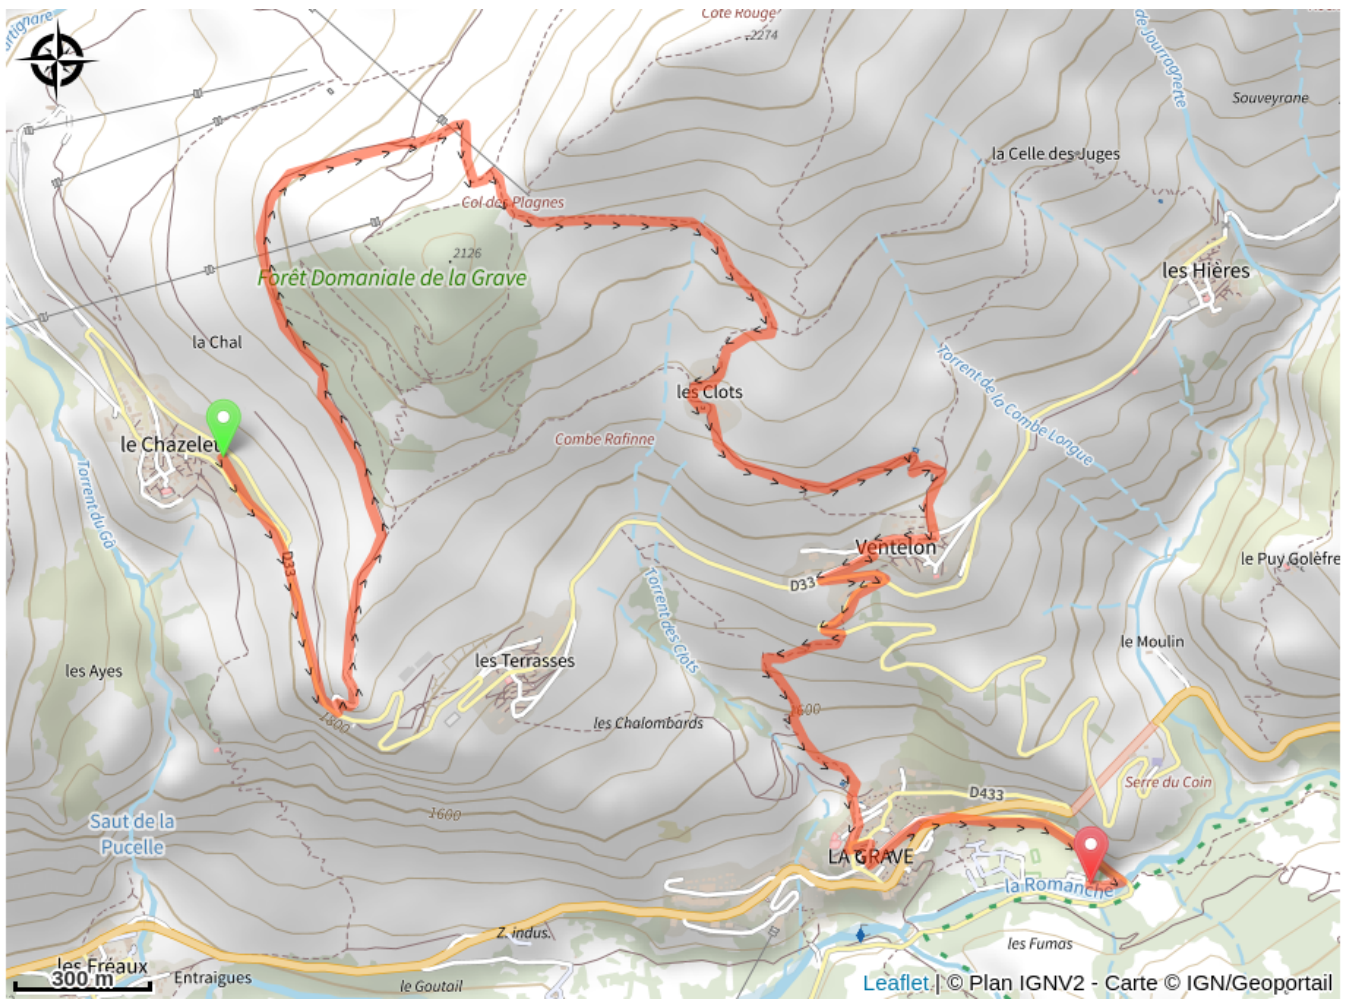

124_ROUGE_VTT_14_Enduro de la Grave

Hautes-Alpes

(0)

Infos pratiques

Pratique : VTT Enduro

Longueur : 6.9 km

Dénivelé positif : 339 m

Difficulté : Rouge (difficile)

Itinéraire

Profil altimétrique

Altitude min 1450 m Altitude max 2105 m

Un tour en balcon, qui permet de découvrir l'ensemble des villages, la Meije et les glaciers sous tous les angles. Certains passages sont très aériens et exposés

Sur votre route...

Toutes les informations pratiques