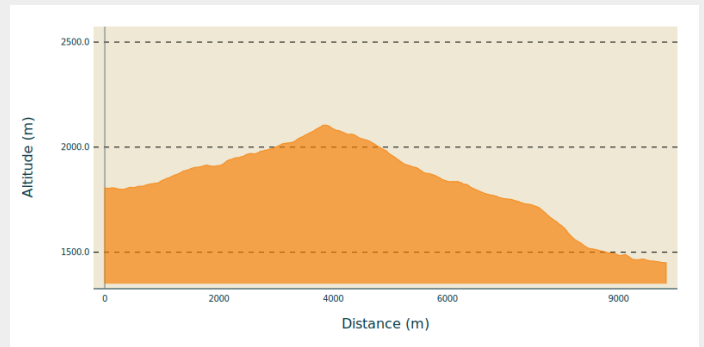

124_ROUGE_VTT_14_Enduro de la Grave

Hautes-Alpes

(0)

Infos pratiques

Pratique : VTT Enduro

Longueur : 6.9 km

Dénivelé positif : 339 m

Difficulté : Rouge (difficile)

Itinéraire

Profil altimétrique

Altitude min 1450 m Altitude max 2105 m

Un tour en balcon, qui permet de découvrir l'ensemble des villages, la Meije et les glaciers sous tous les angles. Certains passages sont très aériens et exposés