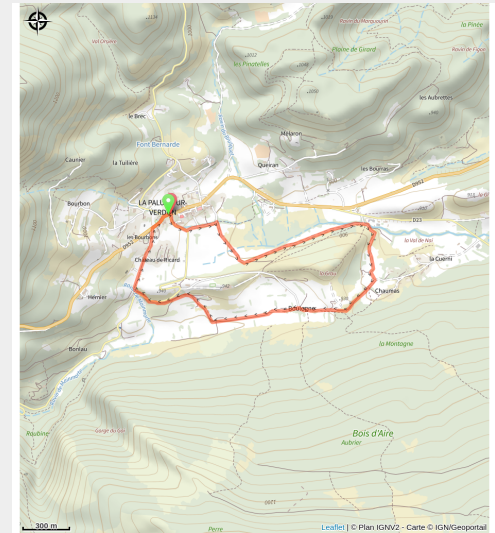

1_192_21_Tour_de_Grau_Vert

Alpes-de-Haute-Provence

(6)

Infos pratiques

Pratique : VTT

Longueur : 4.5 km

Dénivelé positif : 107 m

Difficulté : Vert (très facile)

Sur votre route...

Toutes les informations pratiques