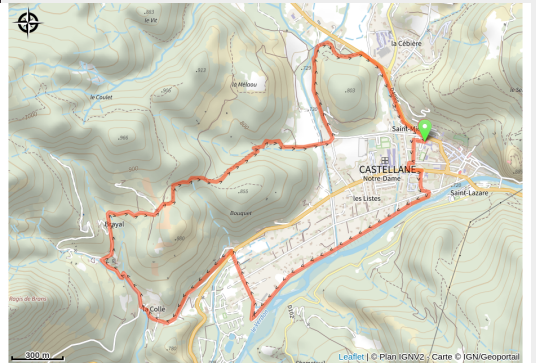

# 1\_192\_2\_La Colle Brayal\_rouge

Alpes-de-Haute-Provence

(6)

## Infos pratiques

Pratique : VTT

Longueur : 7.2 km

Dénivelé positif : 221 m

Difficulté : Rouge (difficile)

# Sur votre route...