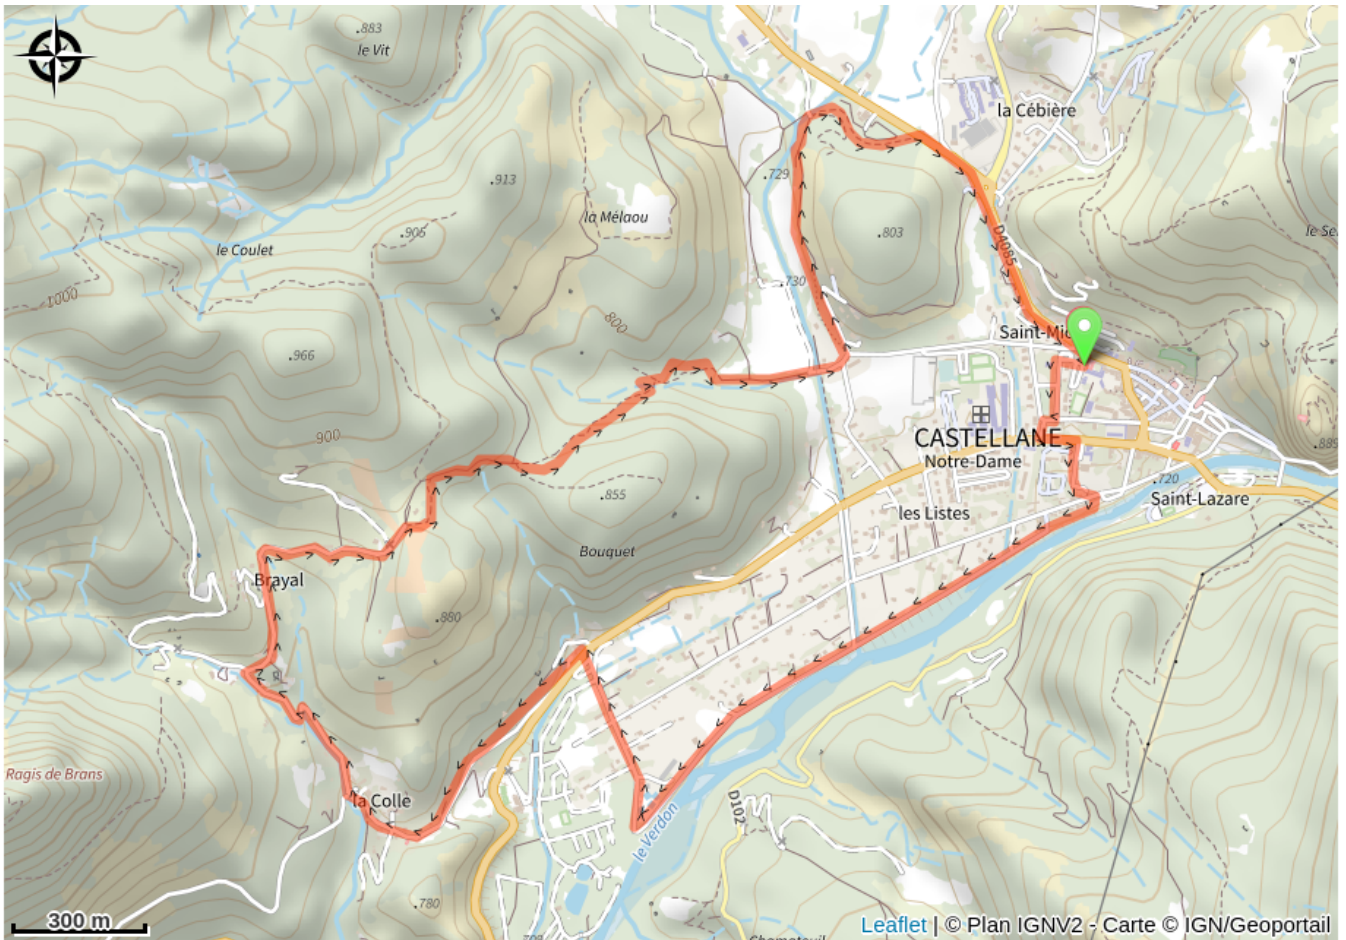

## Infos pratiques

Pratique : VTT

Longueur : 7.2 km

Dénivelé positif : 221 m

Difficulté : Rouge (difficile)

# Sur votre route...