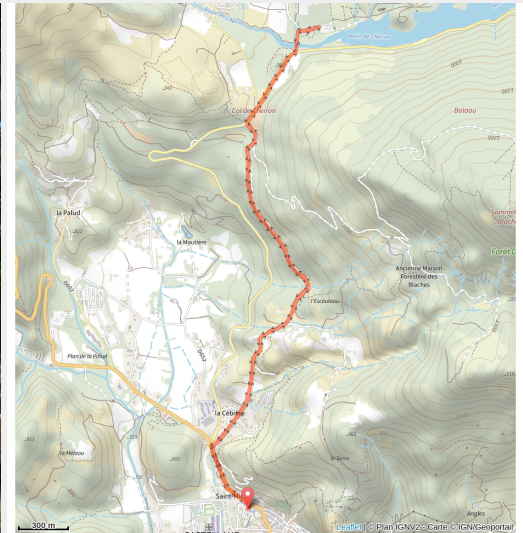

1_192_5_la baie du cheiron_bleu

Alpes-de-Haute-Provence

(6)

Infos pratiques

Pratique : VTT

Longueur : 7.5 km

Dénivelé positif : 242 m

Difficulté : Bleu (facile)

Sur votre route...

Toutes les informations pratiques