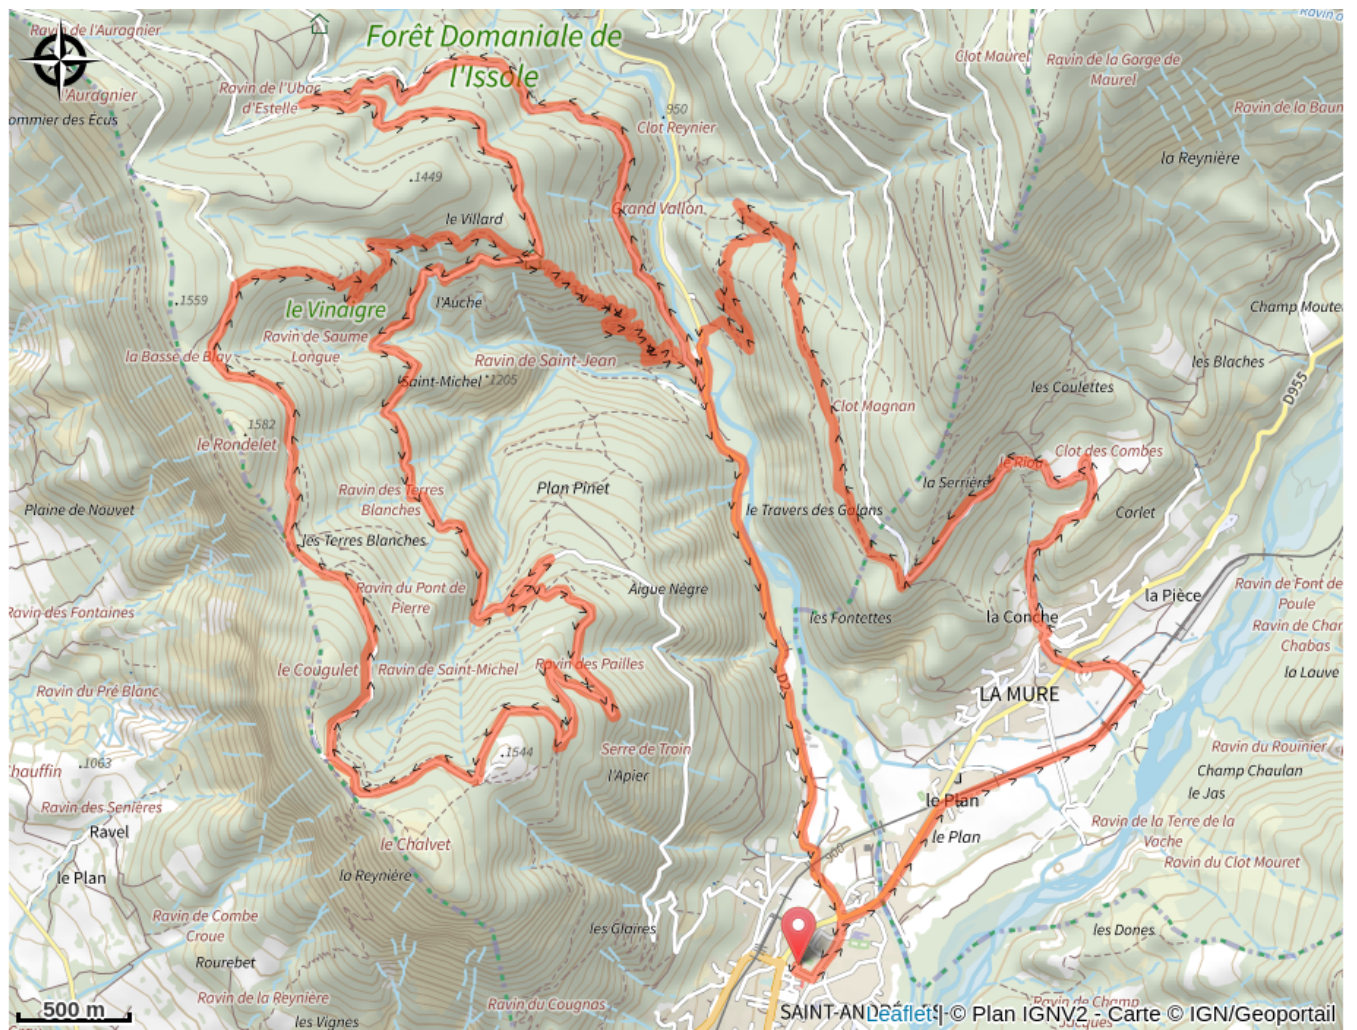

1_192_14_de maurel au chalvet_noir

Alpes-de-Haute-Provence

(6)

Infos pratiques

Pratique : VTT

Longueur : 31.8 km

Dénivelé positif : 1469 m

Difficulté : Noir (très difficile)

Sur votre route...

Toutes les informations pratiques