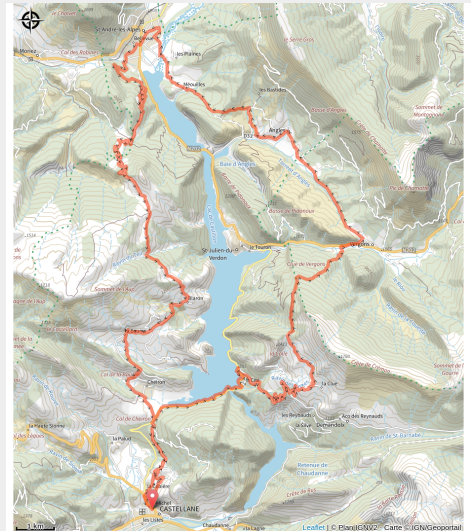

1_192_7_le tour du lac de castillon_noir

Alpes-de-Haute-Provence

(6)

Infos pratiques

Pratique : VTT

Longueur : 51.3 km

Dénivelé positif : 1944 m

Difficulté : Noir (très difficile)

Sur votre route...

Toutes les informations pratiques