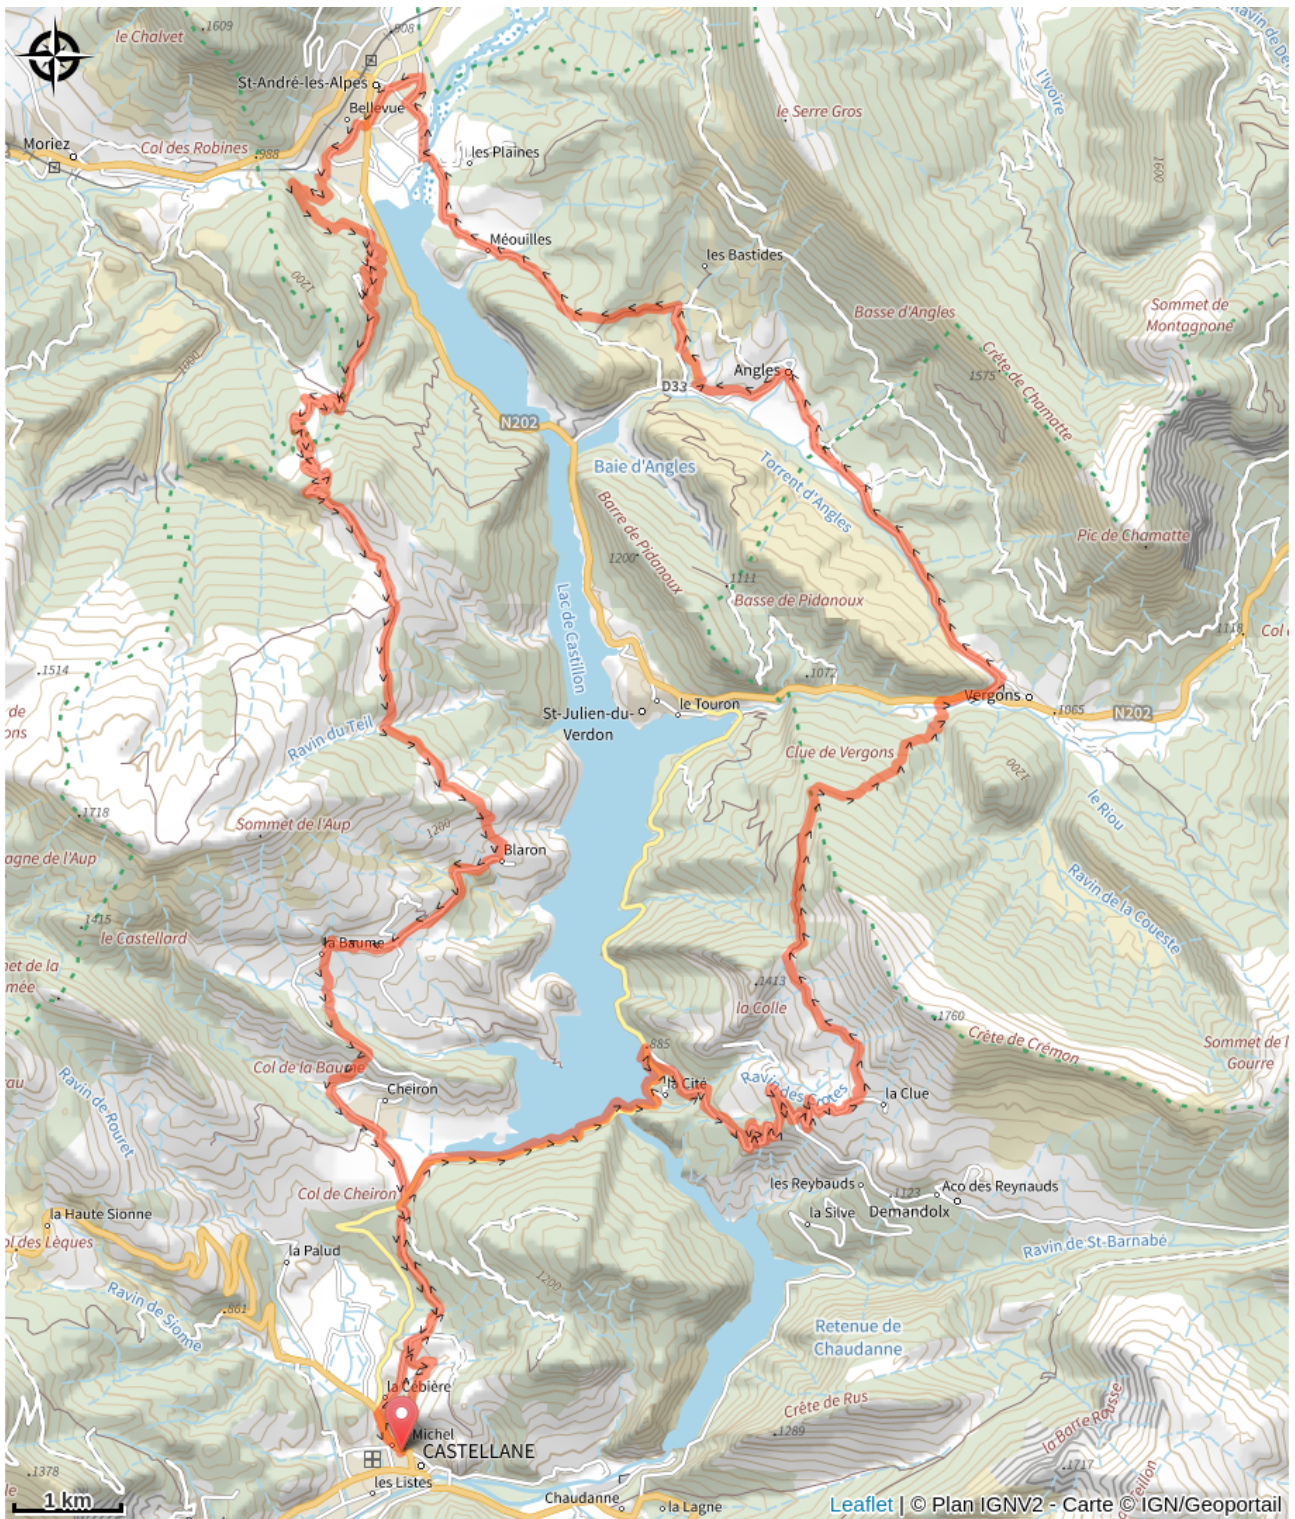

1_192_7_le tour du lac de castillon_noir

Alpes-de-Haute-Provence

(6)

Infos pratiques

Pratique : VTT

Longueur : 51.3 km

Dénivelé positif : 1944 m

Difficulté : Noir (très difficile)

Sur votre route...

Toutes les informations pratiques