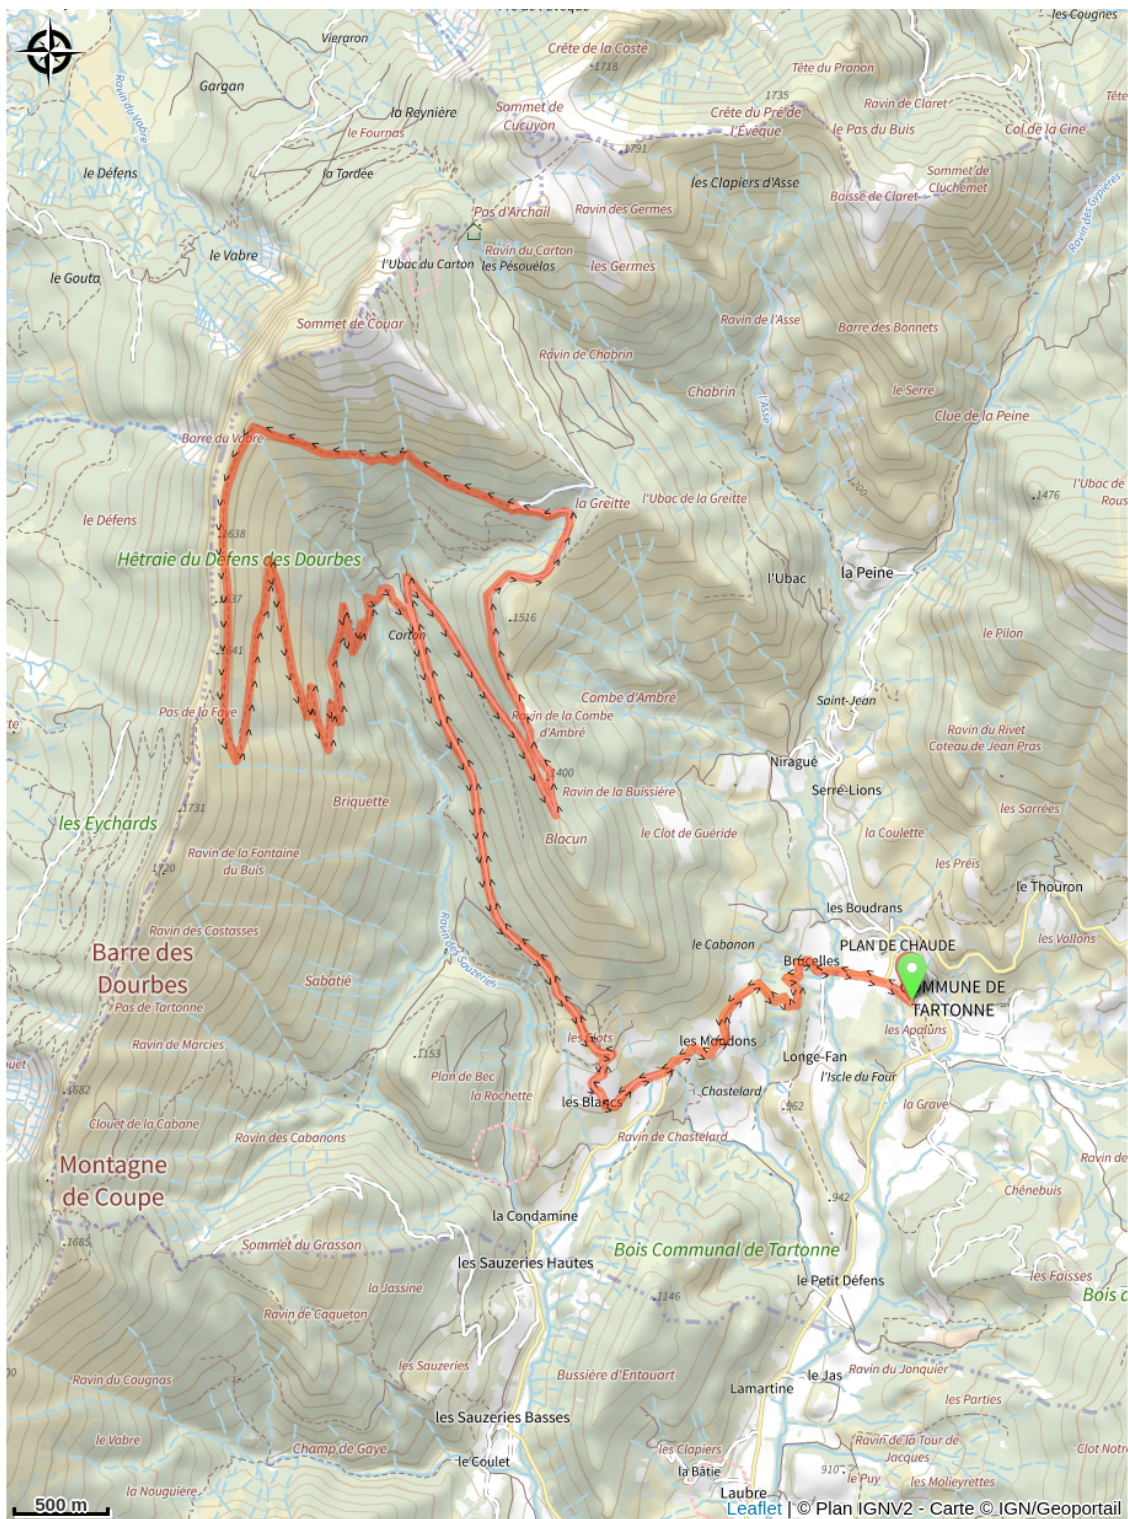

# 1\_192\_20\_le pas de la faye\_noir

Alpes-de-Haute-Provence

(6)

## Infos pratiques

Pratique : VTT

Longueur : 24.0 km

Dénivelé positif : 1051 m

Difficulté : Noir (très difficile)

# Sur votre route...