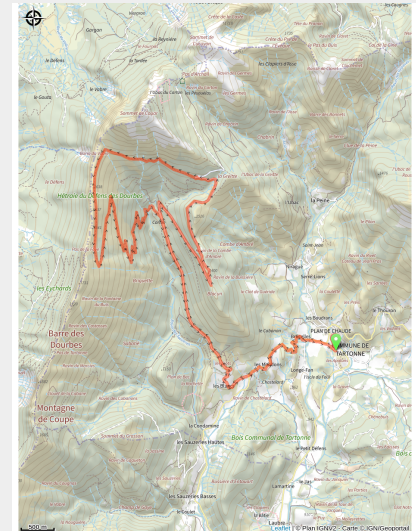

# 1\_192\_20\_le pas de la faye\_noir

Alpes-de-Haute-Provence

(6)

## Infos pratiques

Pratique : VTT

Longueur : 24.0 km

Dénivelé positif : 1051 m

Difficulté : Noir (très difficile)

# Sur votre route...