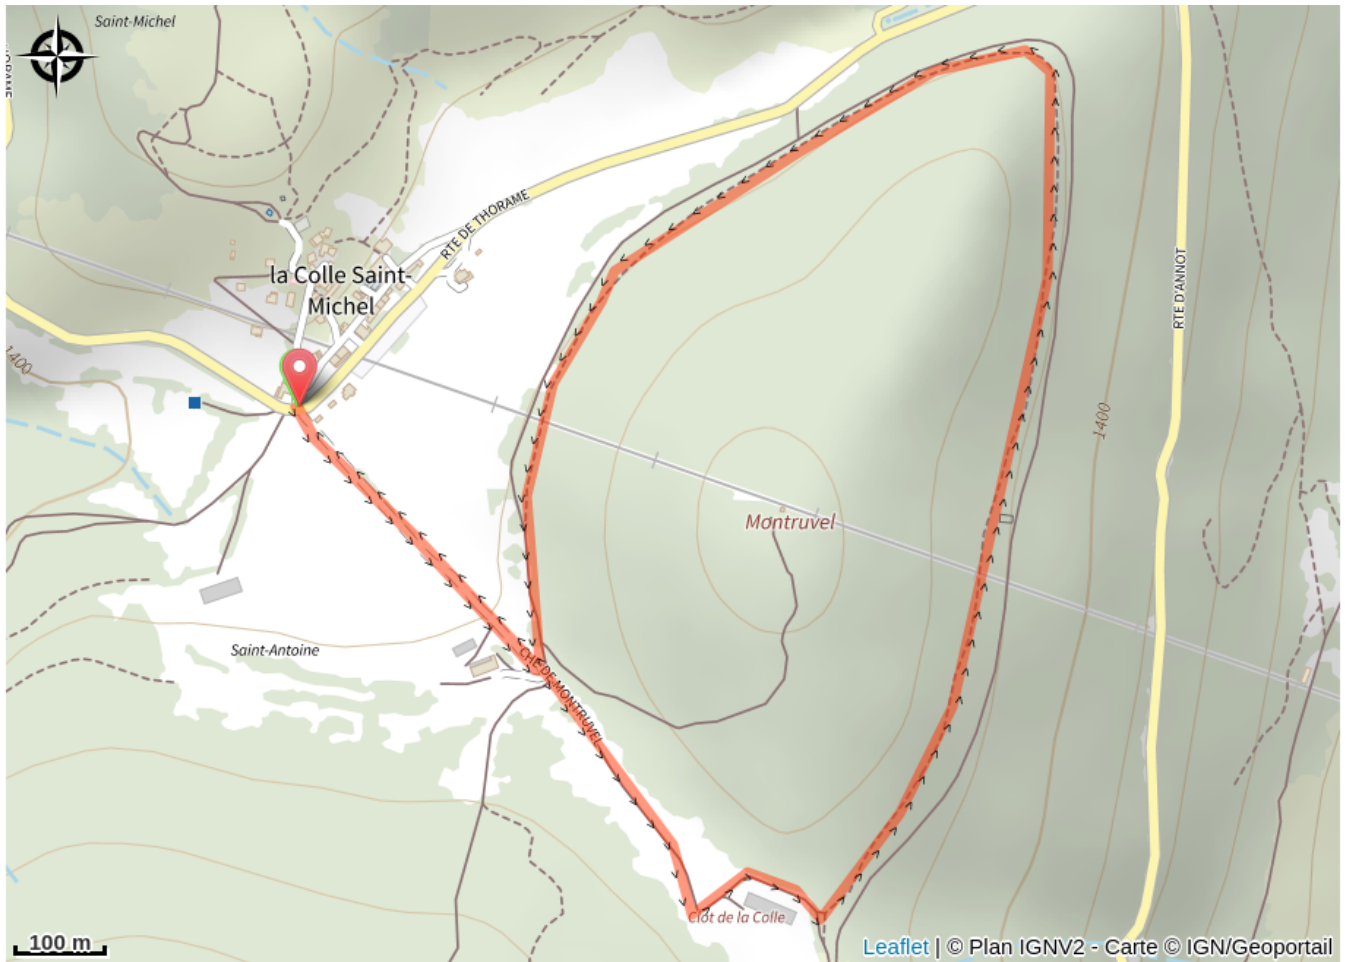

1_16_TourdeMontruvel_vert

Alpes-de-Haute-Provence

(6)

Infos pratiques

Pratique : VTT

Longueur : 3.5 km

Dénivelé positif : 91 m

Difficulté : Vert (très facile)

Sur votre route...

Toutes les informations pratiques