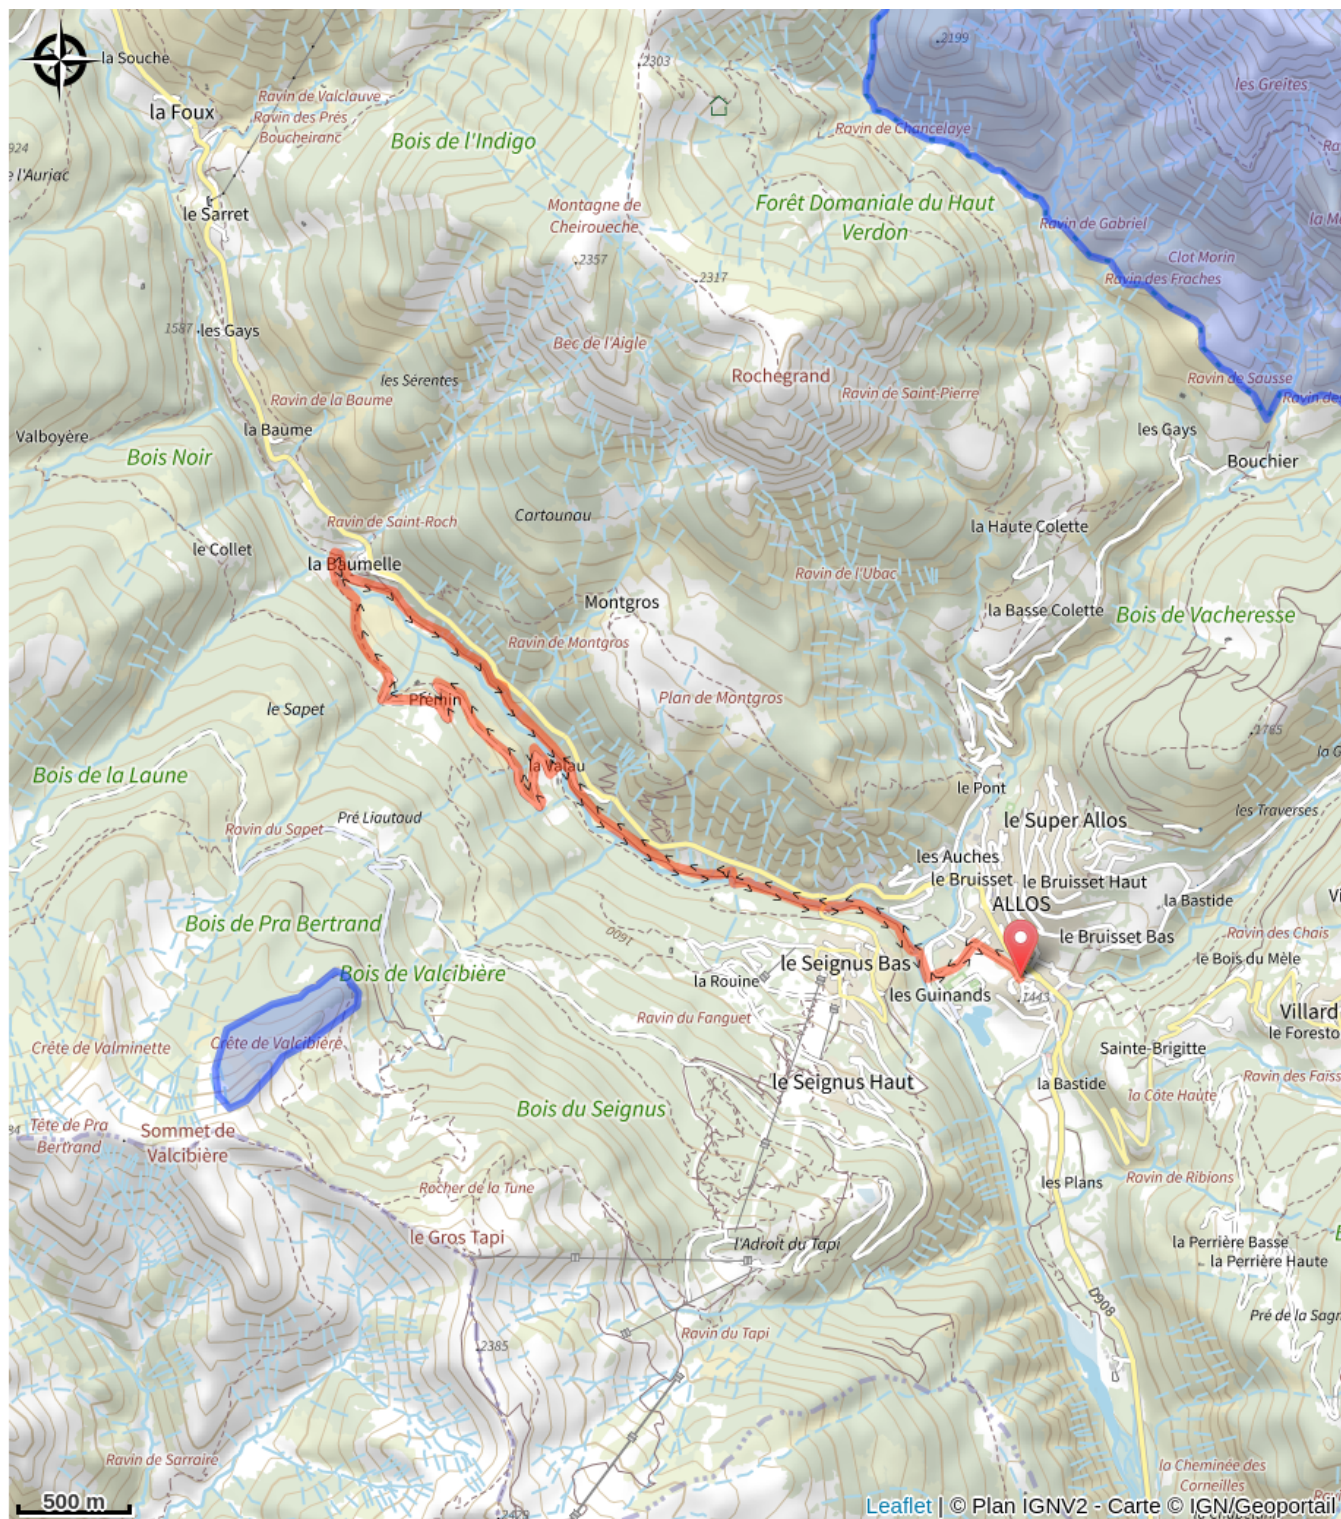

1_5_PontdeValau_vert

Alpes-de-Haute-Provence

(6)

Infos pratiques

Pratique : VTT

Longueur : 9.6 km

Dénivelé positif : 358 m

Difficulté : Vert (très facile)

Sur votre route...

Toutes les informations pratiques