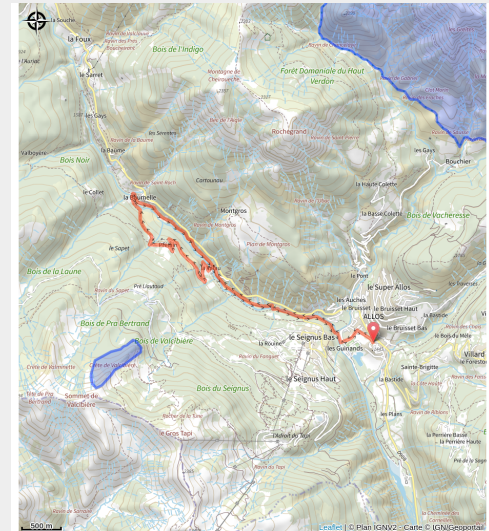

1_5_PontdeValau_vert

Alpes-de-Haute-Provence

(6)

Infos pratiques

Pratique : VTT

Longueur : 9.6 km

Dénivelé positif : 358 m

Difficulté : Vert (très facile)

Sur votre route...

Toutes les informations pratiques