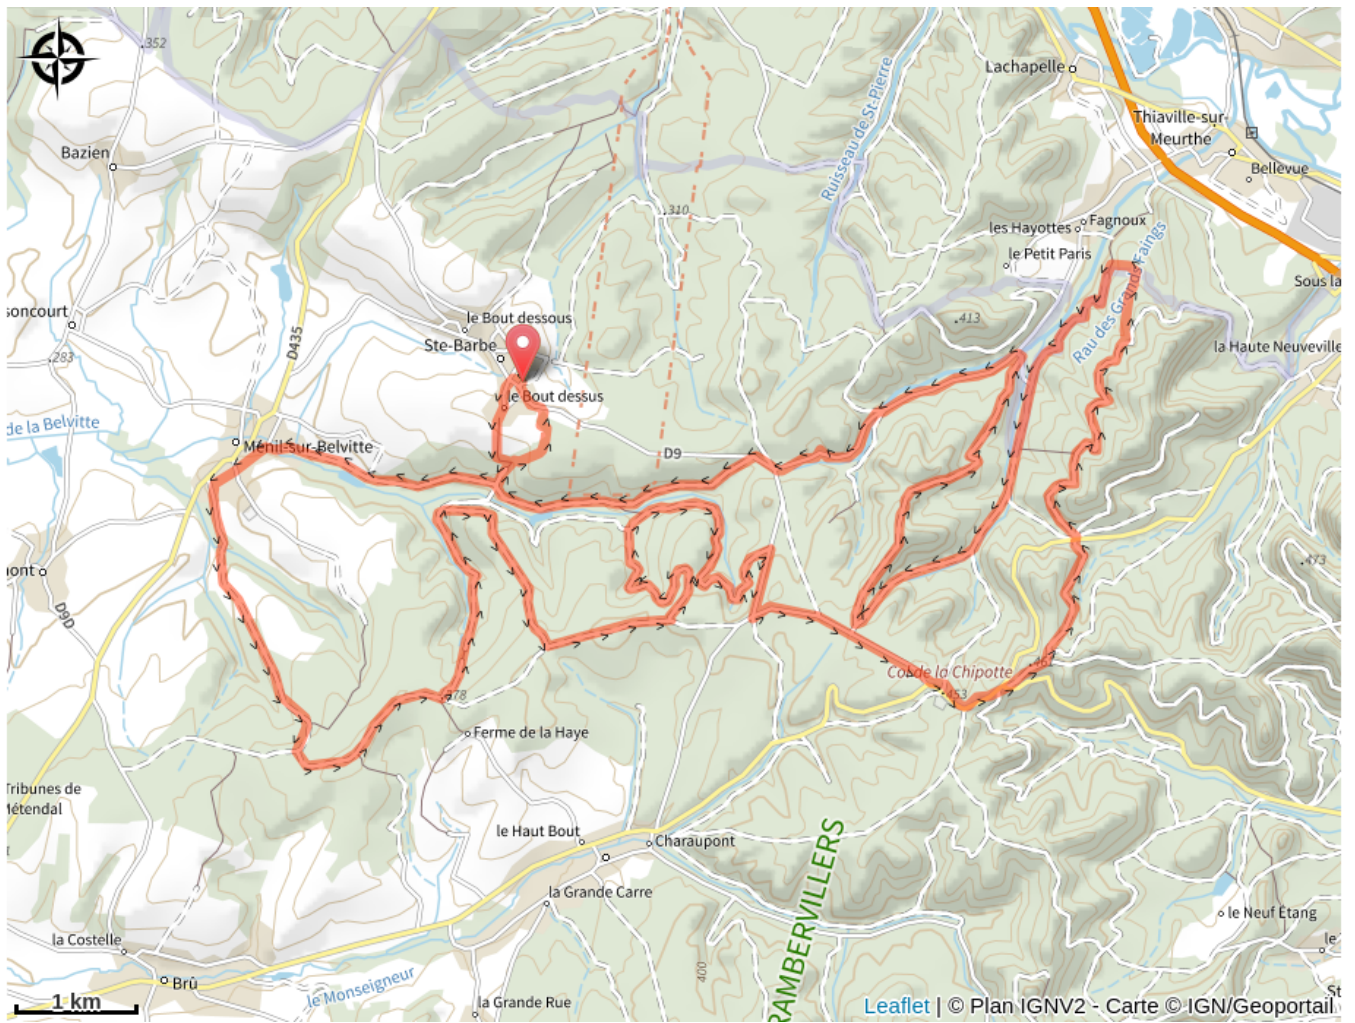

149_les_grands_fourchons

Vosges

(0)

Infos pratiques

Pratique : VTT

Longueur : 39.2 km

Dénivelé positif : 883 m

Difficulté : Rouge (difficile)

Sur votre route...

Toutes les informations pratiques