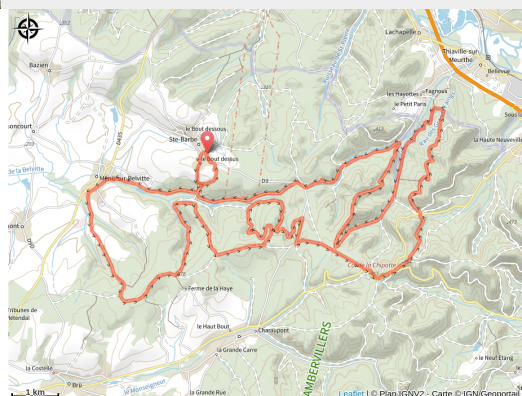

149_les_grands_fourchons

Vosges

(0)

Infos pratiques

Pratique : VTT

Longueur : 39.2 km

Dénivelé positif : 883 m

Difficulté : Rouge (difficile)

Sur votre route...

Toutes les informations pratiques