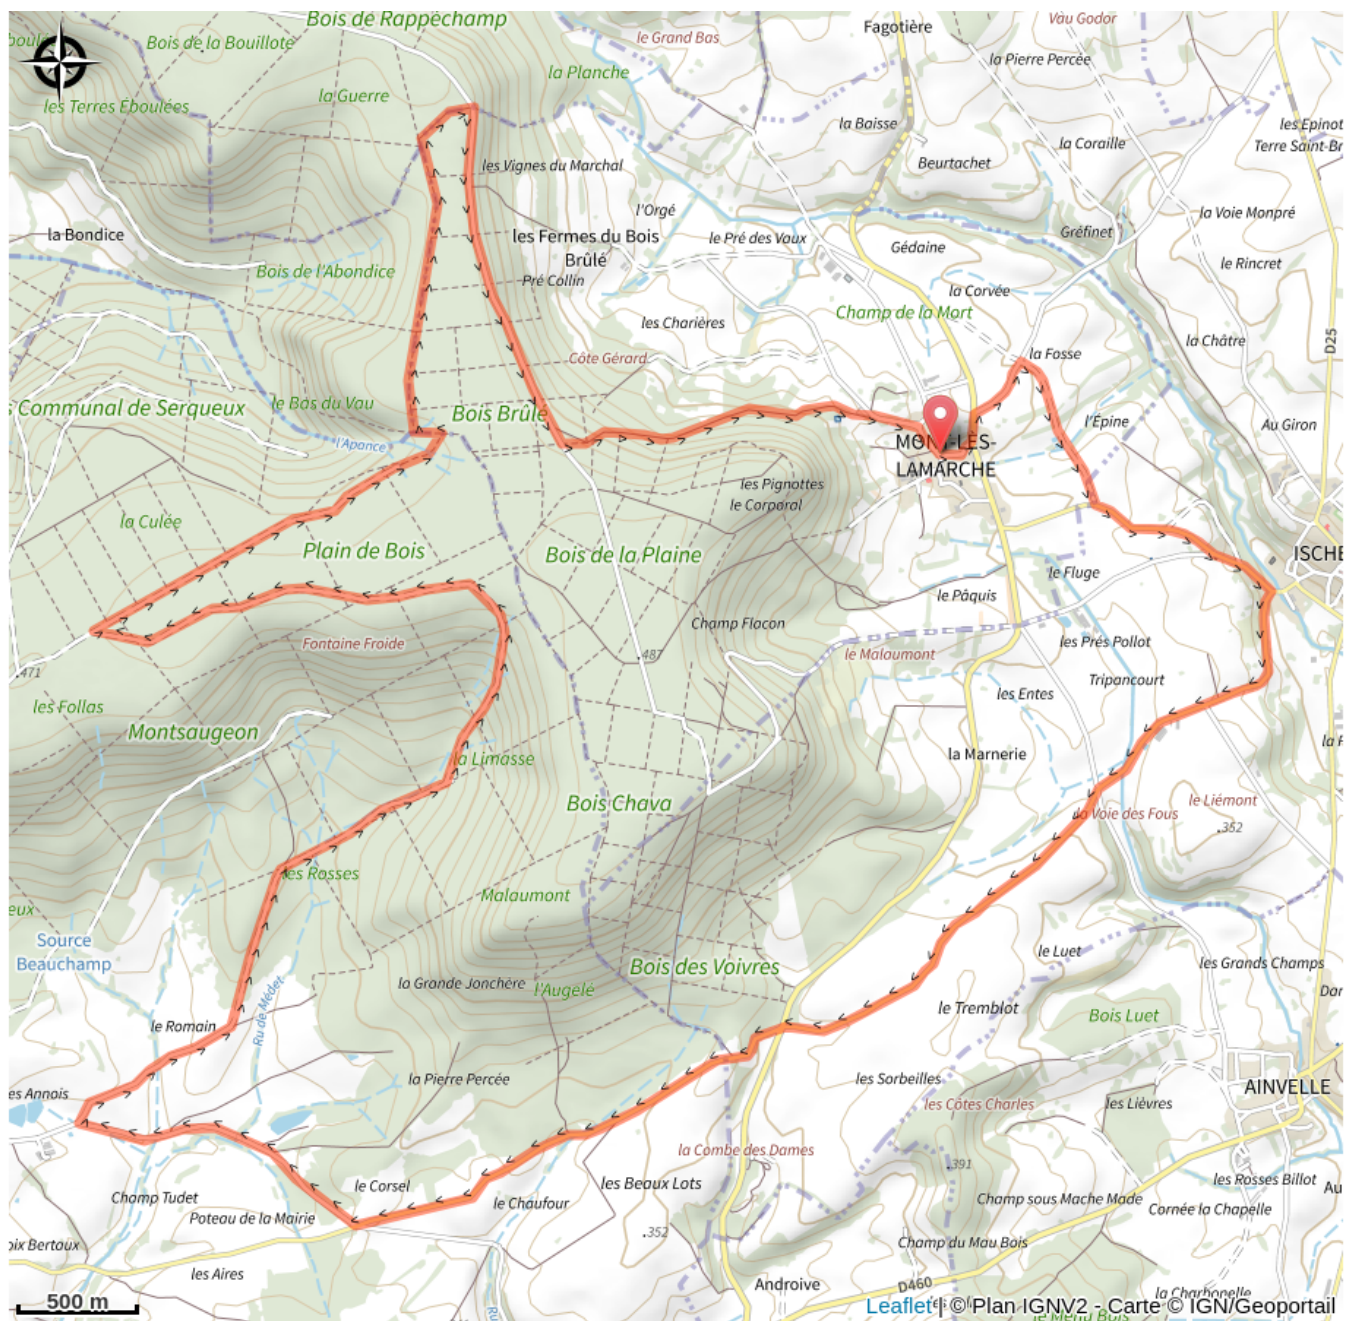

149_la_côte_d'ainvelle

Vosges

(0)

Infos pratiques

Pratique : VTT

Longueur : 20.7 km

Dénivelé positif : 362 m

Difficulté : Bleu (facile)

Sur votre route...

Toutes les informations pratiques