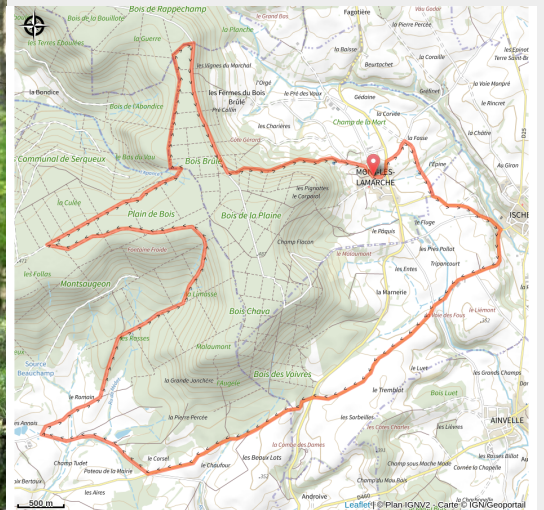

149_la_côte_d'ainvelle

Vosges

(0)

Infos pratiques

Pratique : VTT

Longueur : 20.7 km

Dénivelé positif : 362 m

Difficulté : Bleu (facile)

Sur votre route...

Toutes les informations pratiques