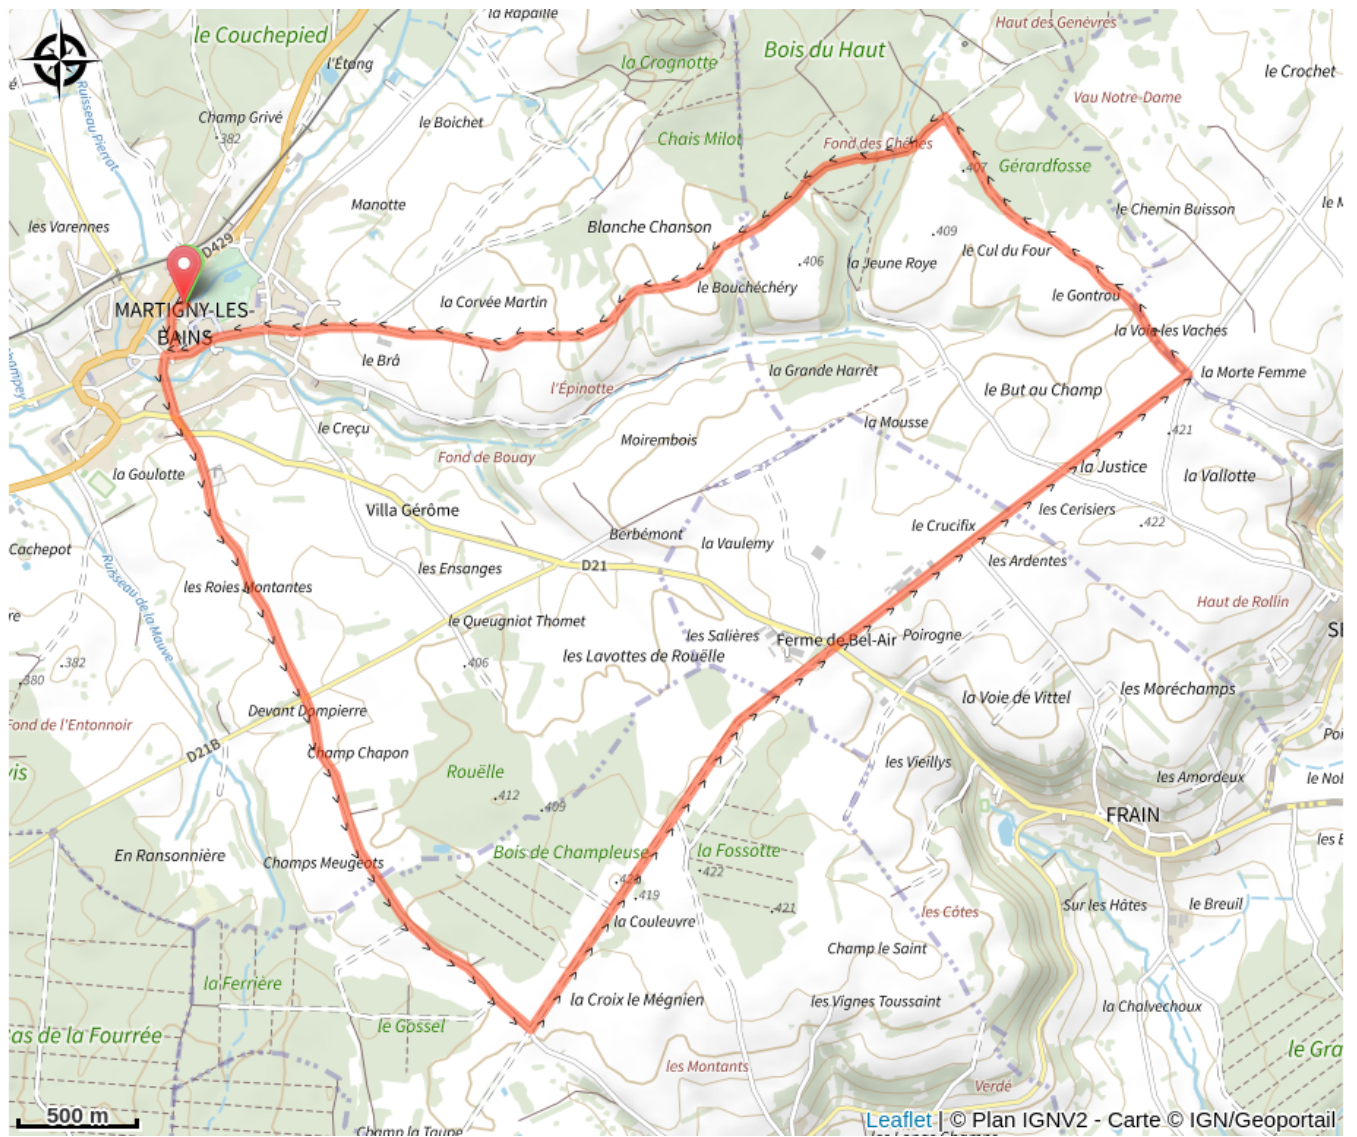

149_sur_l'ancienne_voie_romaine

Vosges

(0)

Infos pratiques

Pratique : VTT

Longueur : 13.4 km

Dénivelé positif : 149 m

Difficulté : Vert (très facile)

Sur votre route...

Toutes les informations pratiques